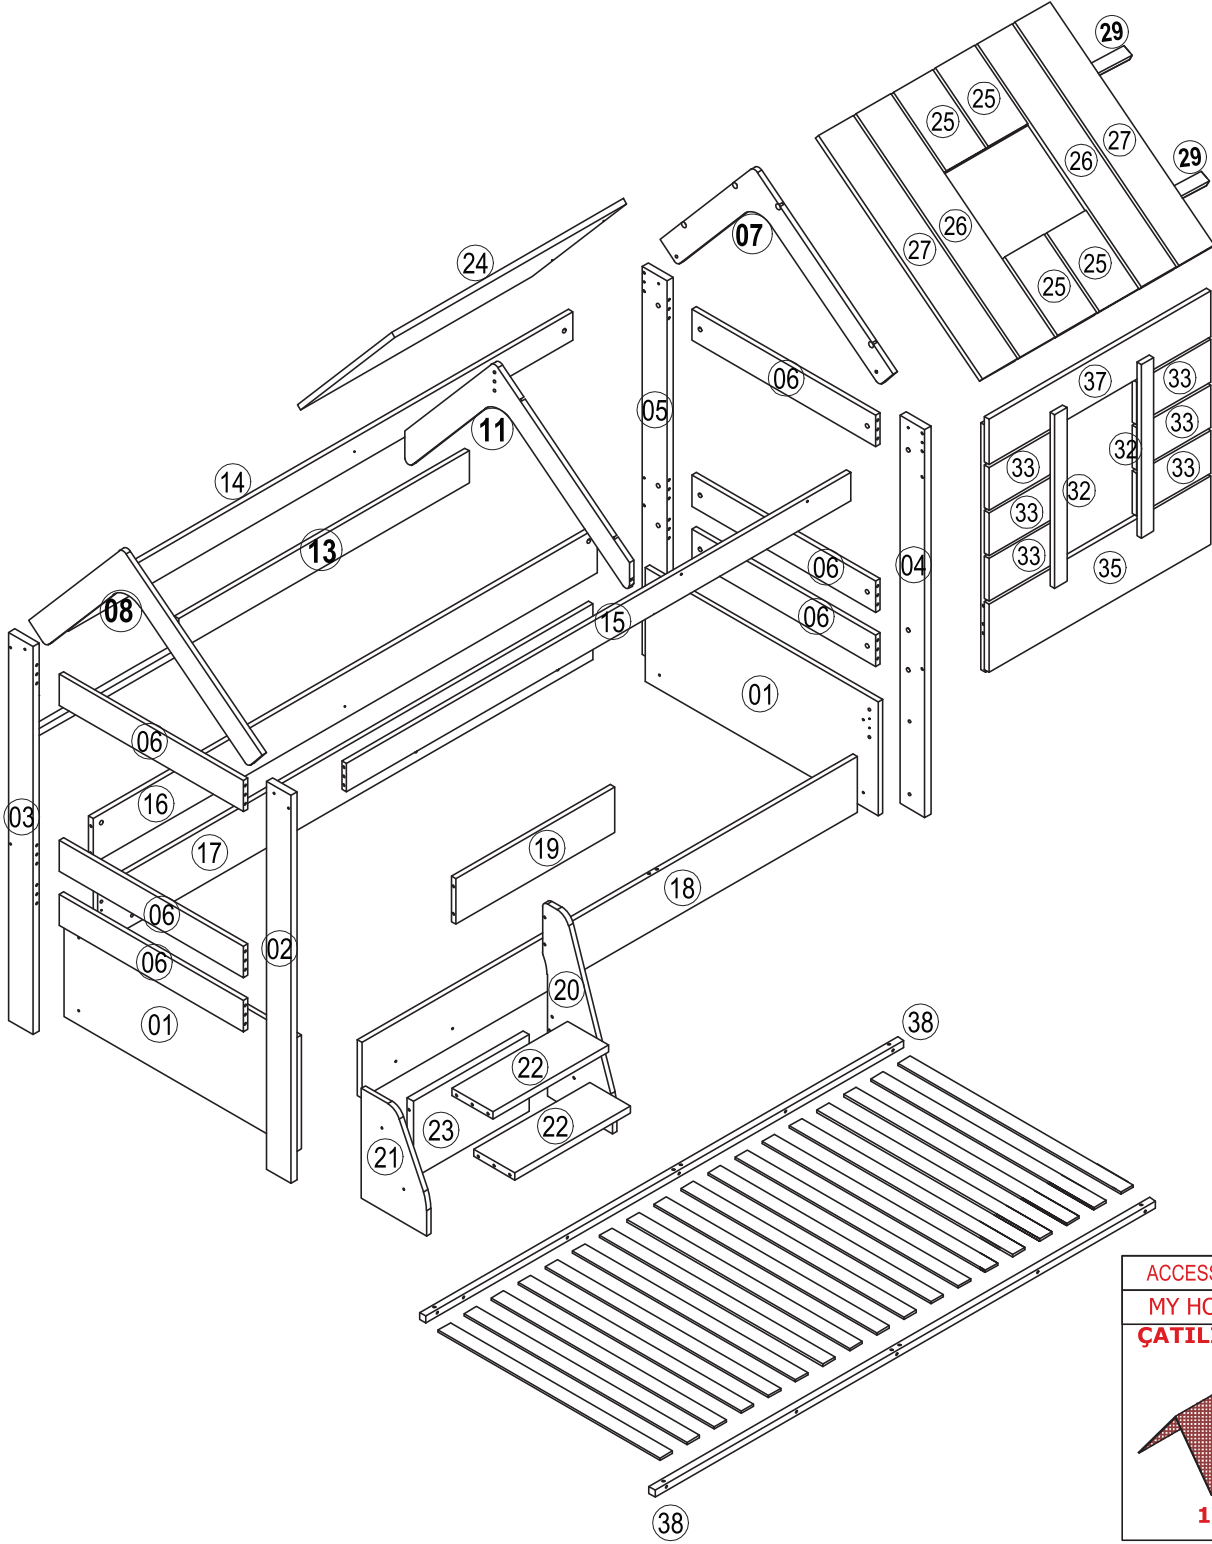

ACCESSORIE NO :436

MY HOUSE ÇADIR
ÇATILI KARYOLA

1 ADET

FR-002

NO	ADET/PCS	ÖLÇÜ/DIMENSIONS	NO	ADET/PCS	ÖLÇÜ/DIMENSIONS	NO	ADET/PCS	ÖLÇÜ/DIMENSIONS
01	2	400 X 946	14	1	2046 X 100	24	1	940 X 588
02	1	1363 X 100	15	1	2046 X 100	25	4	273 X 161
03	1	1363 X 100	16	1	2046 X 160	26	2	846 X 147
04	1	1363 X 100	17	1	2010 X 196	27	2	846 X 147
05	1	1363 X 100	18	1	2010 X 196	29	2	896 X 64
06	6	746 X 110	19	1	644 X 160	30	1	867 X 80
07	1	721 X 617	20	1	676 X 285	31	1	828 X 50
08	1	721 X 617	21	1	387 X 266	32	2	610 X 50
11	1	756 X 667	22	2	470 X 166	33	6	300 X 155
13	1	1178 X 112	23	1	470 X 270	35	1	900 X 241
						37	1	900 X 160
						38	2	1944 X 35

YEDEK PARÇA SİPARİŞLERİNİ RESME BAKARAK PARÇA NUMARASINA GÖRE VERİNİZ
PLEASE ORDER THE SPARE PARTS ACCORDING TO THE REFERENCE NUMBER ON THE DRAWING