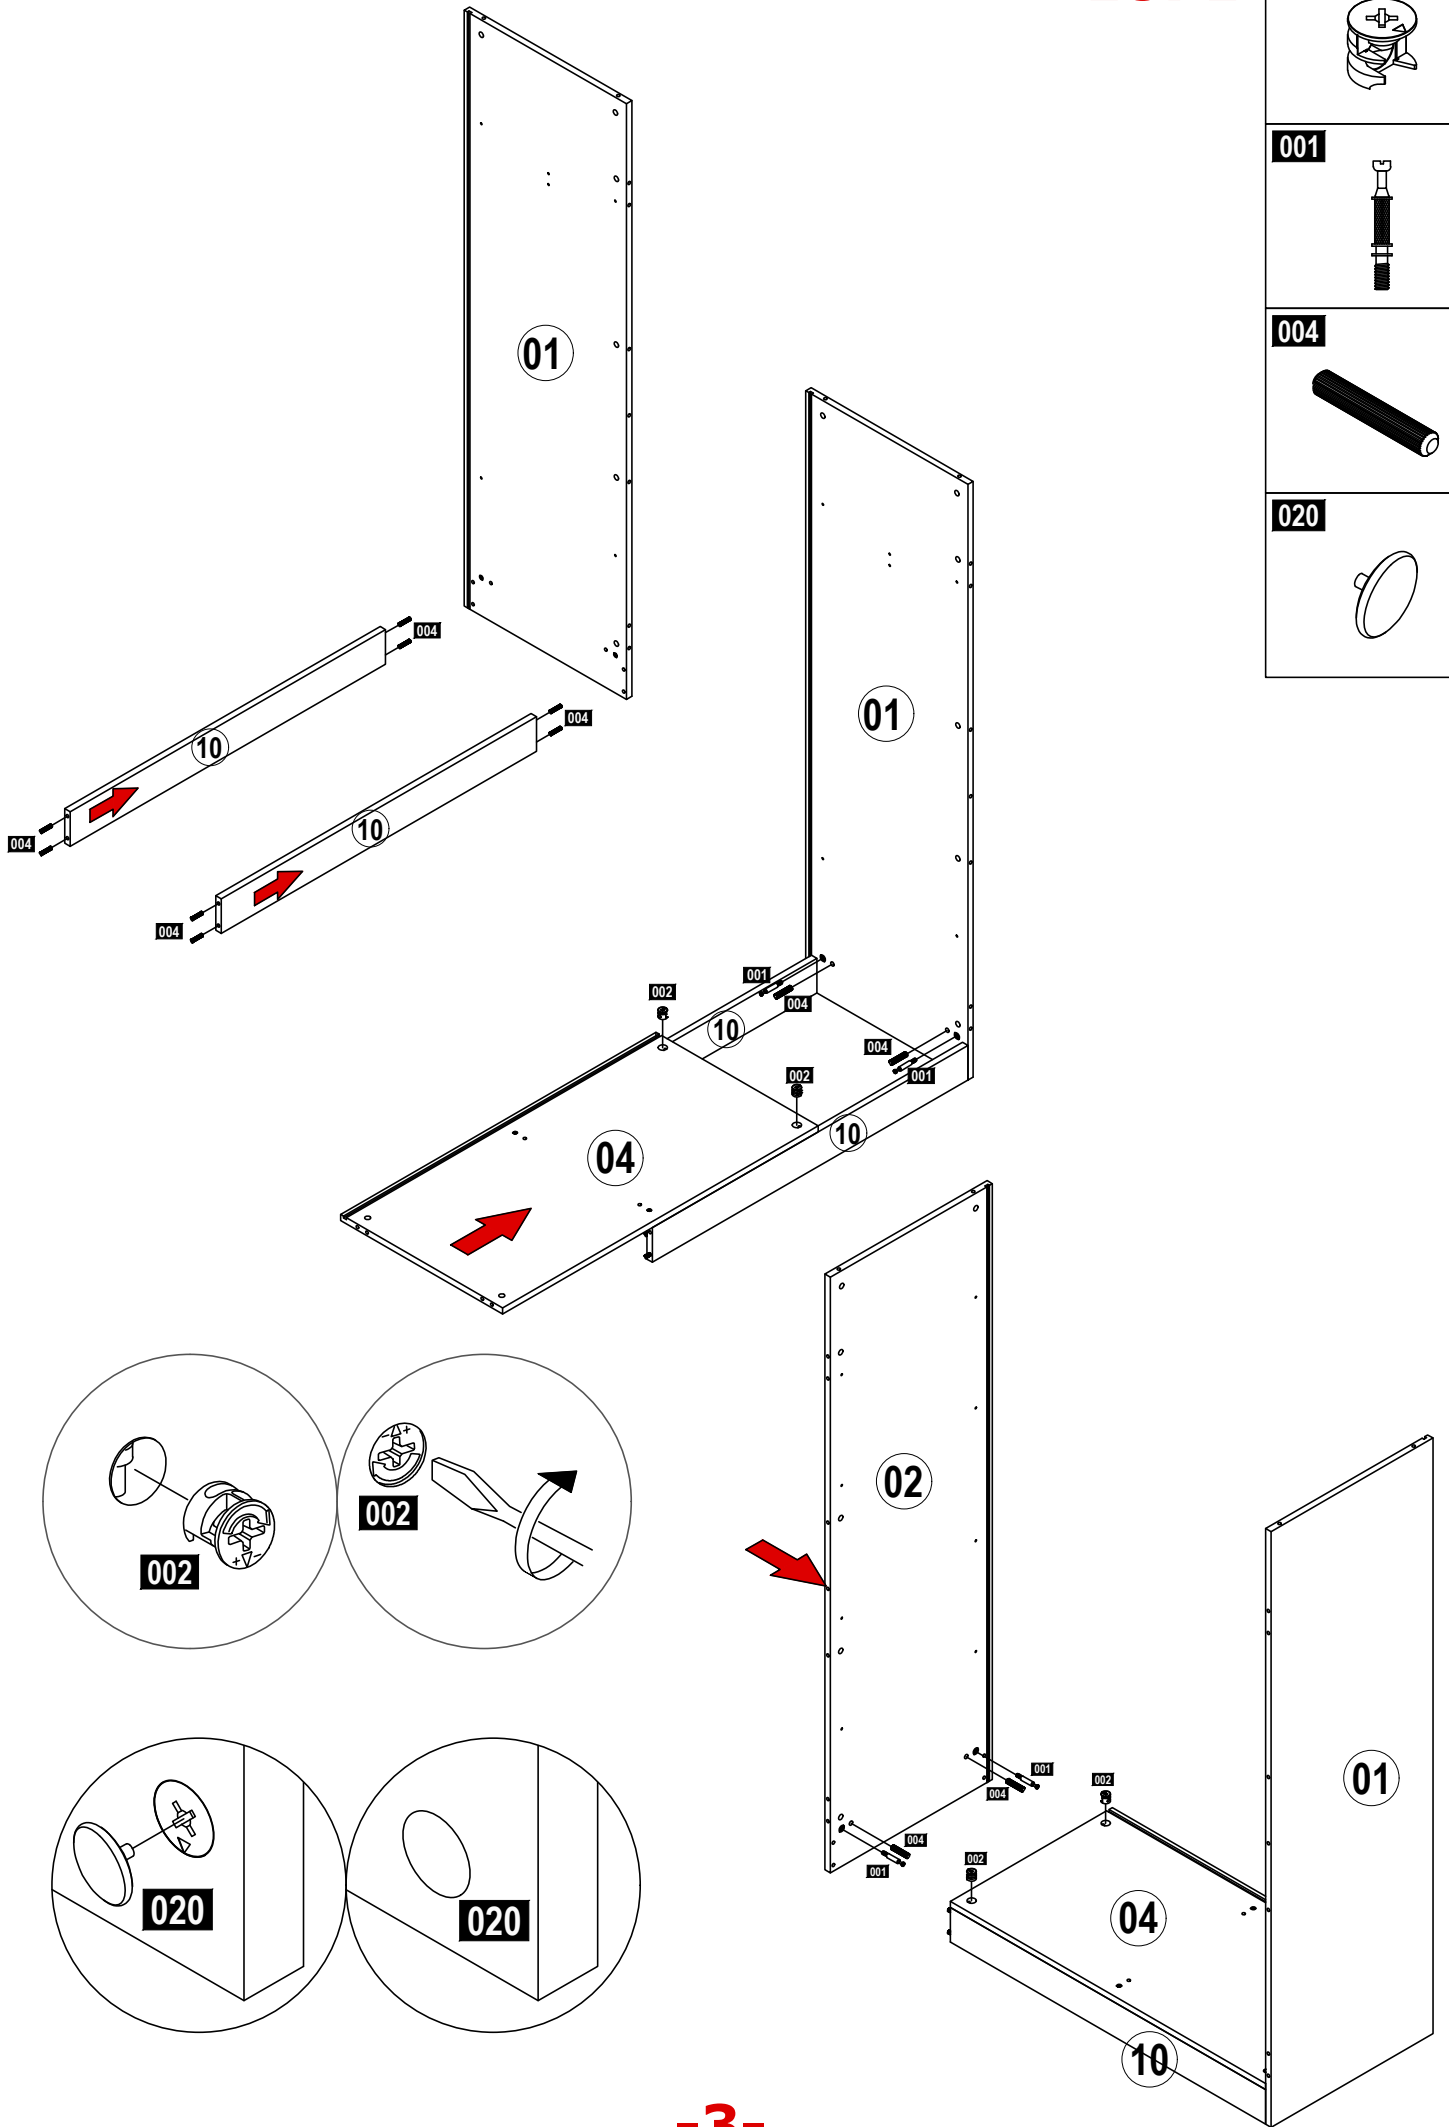

1

1871

002

4x

001

4x

004

12x

020

4x