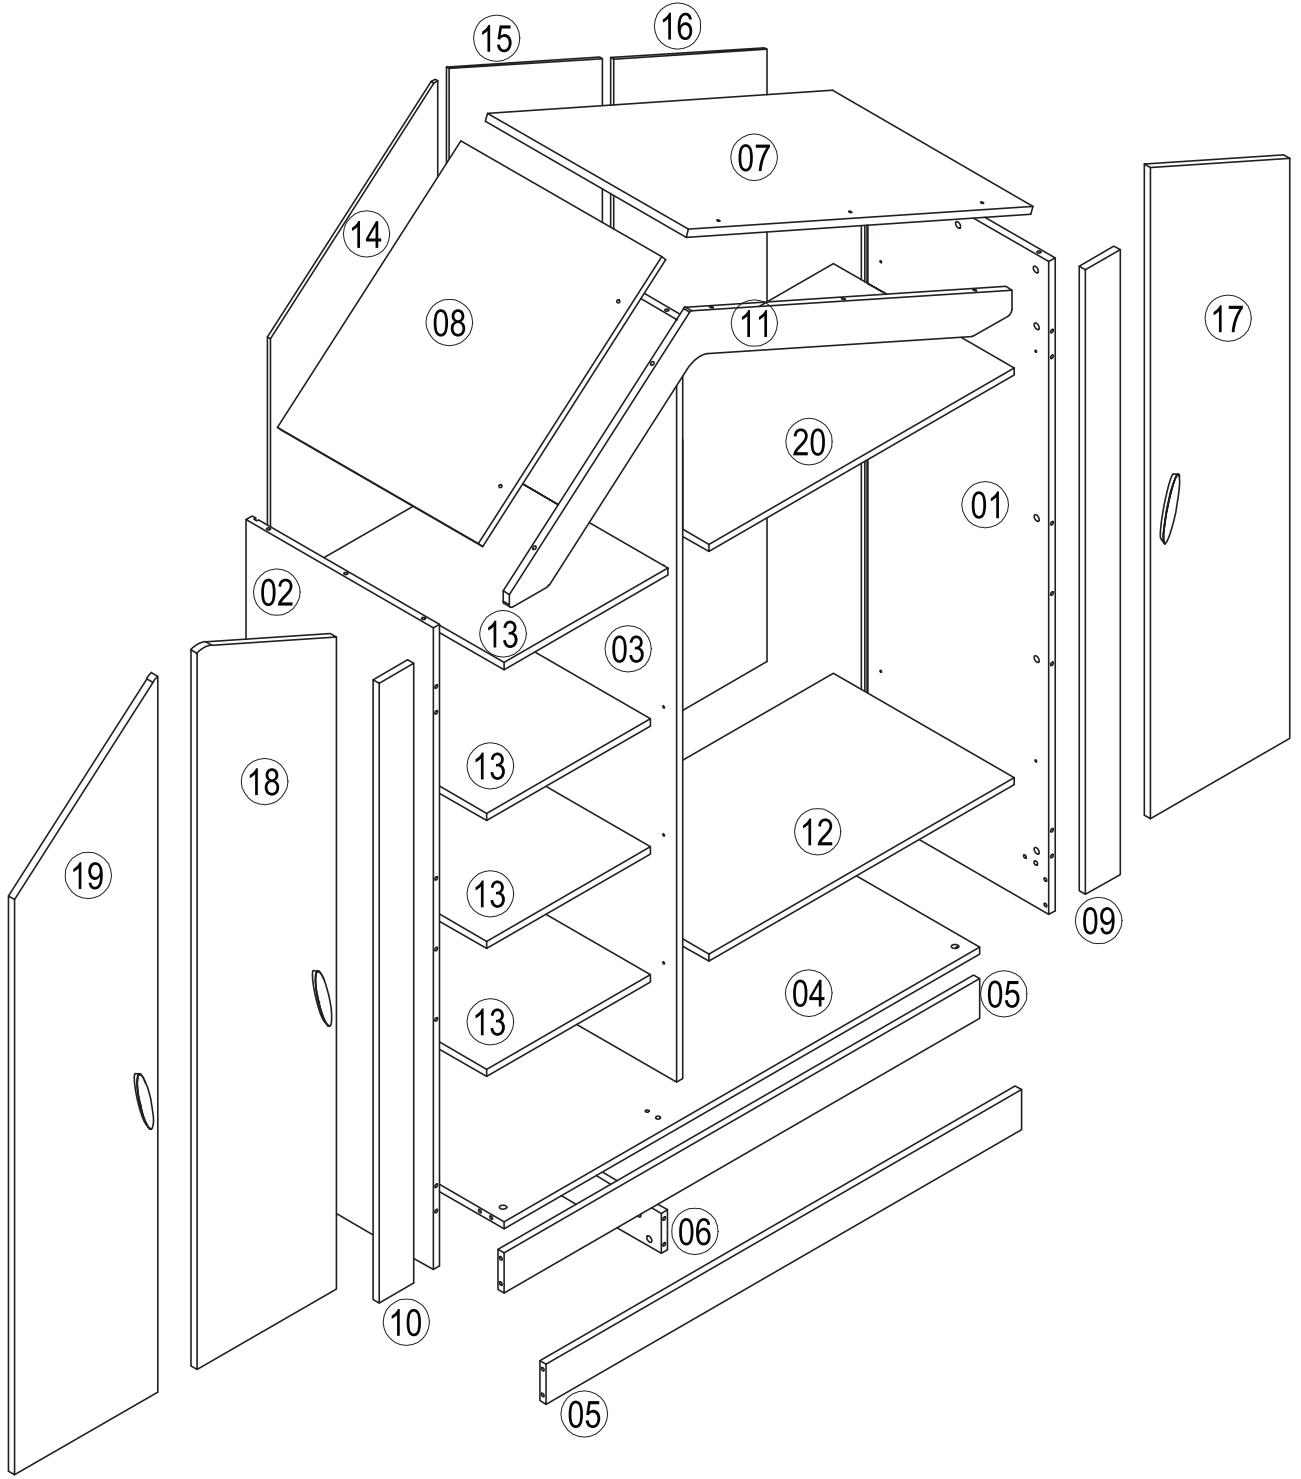

# caploonba

**GRUP** : MY HOUSE  
**GROUP** : MY HOUSE  
**ÜRÜN** : 3 KAPAKLI DOLAP  
**PRODUCT** : 3 DOORS WARDROBE  
**RENK** : COLORADO&DAFNE  
**COLOUR** : COLORADO&DAFNE

**KOD** : 1861  
**CODE** : 1861

FR-002

NO	ADET/PCS	ÖLÇÜ/DIMENSIONS	NO	ADET/PCS	ÖLÇÜ/DIMENSIONS	NO	ADET/PCS	ÖLÇÜ/DIMENSIONS
01	1	1632 x 541	11	1	1452 x 484			
02	1	1907 x 541	12	1	882 x 521			
03	1	1606 x 541	13	4	521 x 473			
04	1	1373 x 541	14	1	1726 x 443			
05	2	1373 x 100	15	1	1919 x 443			
06	1	484 x 100	16	1	1912 x 443			
07	1	1088 x 580	17	1	1632 x 406			
08	1	696 x 580	18	1	1795 x 406			
09	1	1550 x 100	19	1	1785 x 406			
10	1	1550 x 100	20	1	882 x 521			