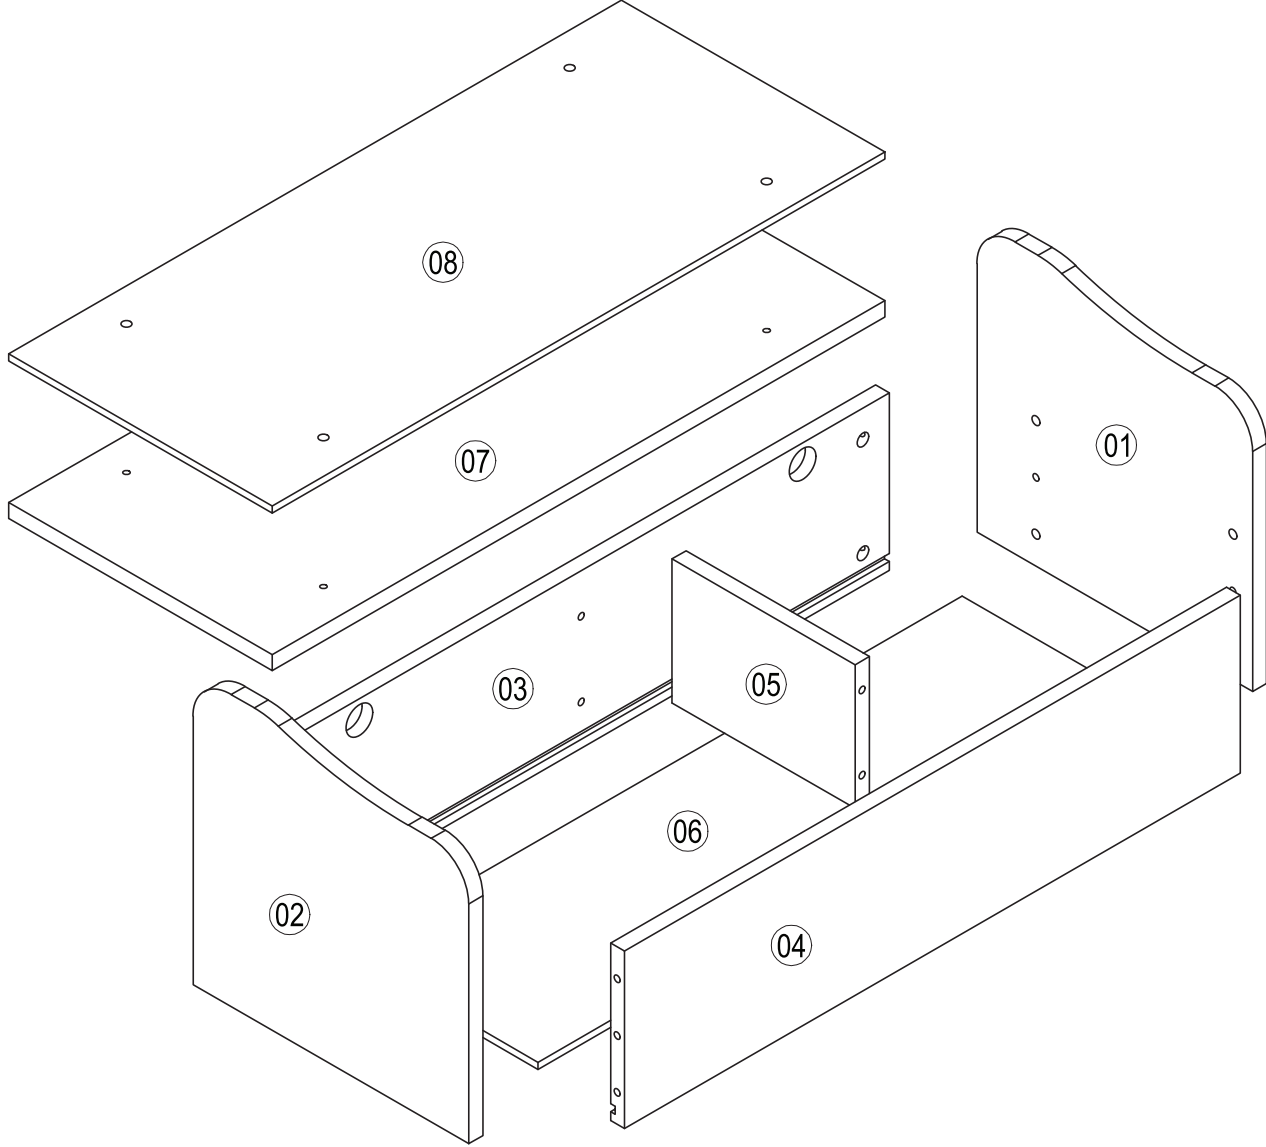

caploonba

GRUP : UNİCORN
GROUP : UNİCORN

ÜRÜN : BENCH
PRODUCT : BENCH

RENK : METALİK EKRU & PEMBE
COLOUR : METALİC ECRU & PİNG

KOD : 2129
CODE : 2129

AKSESUAR LİSTESİ / ACCESSORIES LIST

<p>ACCESSORIE NO : 317 10'LUK MİNİFİK MİL</p>  <p>8 ADET</p>	<p>ACCESSORIE NO : 002 TİTUS MİNİFİK GÖVDE</p>  <p>8 ADET</p>	<p>ACCESSORIE NO : 004 Ø8x30 KAVELA</p>  <p>8 ADET</p>	<p>ACCESSORIE NO : 020 MİNİFİK TAPA BEYAZ</p>  <p>8 ADET</p>	<p>ACCESSORIE NO : 183 FRENLİ S.D.B. MENTEŞE</p>  <p>2 ADET</p>
			<p>ACCESSORIE NO : 105 M6*30 YSB VİDA</p>  <p>4 ADET</p>	<p>ACCESSORIE NO : 092 4*18 MM S. VİDASI</p>  <p>8 ADET</p>

YEDEK AKSESUAR SİPARİŞLERİNİ RESME BAKARAK VERİNİZ. (Örn:ACCESSORIE.NO:008 - RAFİK MİL - 1 Ad.)
PLEASE ORDER THE ACCESSORIES ACCORDING TO THE REFERENCE NUMBER ON THE DRAWING(EXAMPLE ACCESSORIE NO-008 RAFIK MIL 1.PCS.)

FR-002

NO	ADET/PCS	ÖLÇÜ/DIMENSIONS	NO	ADET/PCS	ÖLÇÜ/DIMENSIONS	NO	ADET/PCS	ÖLÇÜ/DIMENSIONS
01	1	360 X 352						
02	1	360 X 352						
03	1	800 X 200						
04	1	800 X 200						
05	1	238 X 162						
06	1	800 X 249						
07	1	796 X 342						
08	1	796 X 342						