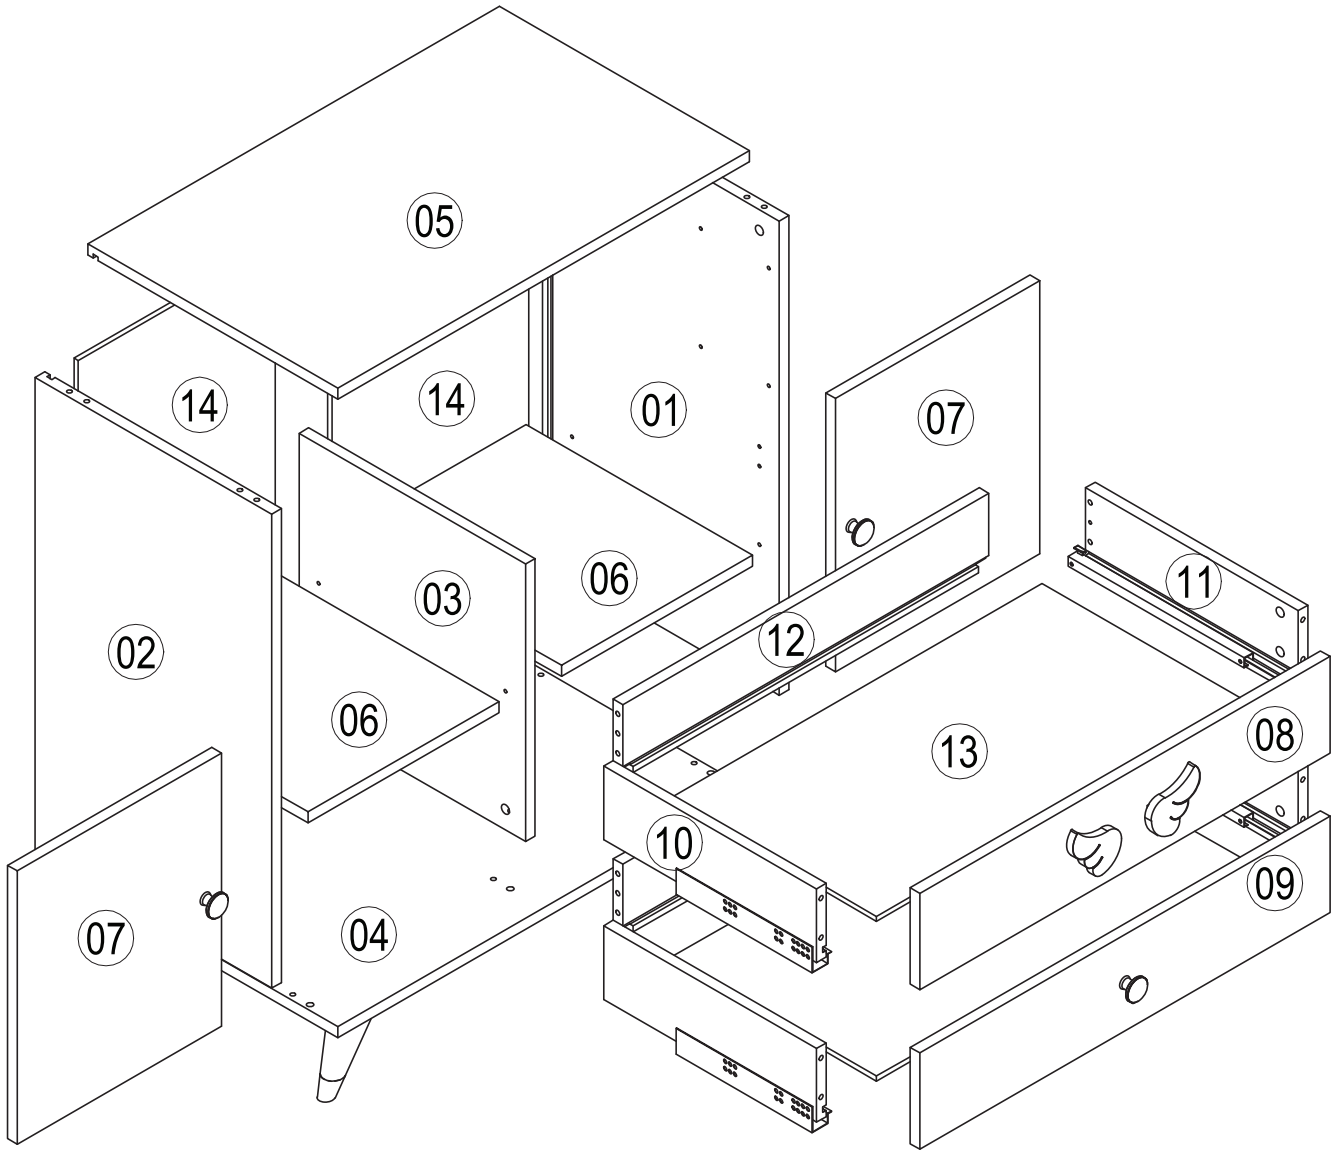

caploonba

GRUP : UNİCORN
GROUP : UNİCORN
ÜRÜN : ŞİFONYER
PRODUCT : CHIFFONIER
RENK : METALİK EKRU & PEMBE
COLOUR : METALİC ECRU & PİNG

KOD : 2123
CODE : 2123

AKSESUAR LİSTESİ / ACCESSORIES LIST

<p>ACCESSORIE NO : 002 TİTUS MİNİFİX GÖVDE</p>  <p>22 ADET</p>	<p>ACCESSORIE NO : 317 10'LUK MİNİFİX MİL</p>  <p>22 ADET</p>	<p>ACCESSORIE NO : 004 Ø8x30 KAVELA</p>  <p>22 ADET</p>	<p>ACCESSORIE NO : 406 PLS. RAF PİMİ EURO VİDALI</p>  <p>12 ADET</p>	<p>ACCESSORIE NO : 119 6,3*9 MM EURO VİDA</p>  <p>20 ADET</p>
<p>ACCESSORIE NO : 021 DÜZ MENTEŞE</p>  <p>2 ADET</p>	<p>ACCESSORIE NO : 182 FRENLİ DÜZ MENTEŞE</p>  <p>2 ADET</p>	<p>ACCESSORIE NO : 092 4*18 MM S. VİDASI MENTEŞE İÇİN</p>  <p>16 ADET</p>	<p>ACCESSORIE NO : 351 TANDEM RAY 400 (SAMET)</p>  <p>2 TAKIM</p>	<p>ACCESSORIE NO : 011 ARKALIK SABİTLEME 3.5x25 S.VİDASI</p>  <p>8 ADET</p>
<p>ACCESSORIE NO : 499 UNİCORN SOL KULP</p>  <p>1 ADET</p>	<p>ACCESSORIE NO : 498 UNİCORN TEKLİ KULP</p>  <p>3 ADET</p>	<p>ACCESSORIE NO : 100 4*20 MM S. VİDASI</p>  <p>16 ADET</p>	<p>ACCESSORIE NO : 497 UNİCORN AYAK</p>  <p>4 ADET</p>	<p>ACCESSORIE NO : 020 MİNİFİX TAPA BEYAZ</p>  <p>14 ADET</p>
<p>ACCESSORIE NO : 500 UNİCORN SAĞ KULP</p>  <p>1 ADET</p>	<p>ACCESSORIE NO : 104 M4*25 MM VİDA</p>  <p>4 ADET</p>	<p>ACCESSORIE NO : 533 3,9*28 MM PLS.VİDA</p>  <p>3 ADET</p>		

YEDEK AKSESUAR SİPARİŞLERİNİ RESME BAKARAK VERİNİZ. (Örn: ACCESSORIE.NO:008 - RAFİX MİL - 1 Ad.)

PLEASE ORDER THE ACCESSORIES ACCORDING TO THE REFERENCE NUMBER ON THE DRAWING(EXAMPLE ACCESSORIE NO-008 RAFIX MIL 1.PCS.)

FR-002

NO	ADET/PCS	ÖLÇÜ/DIMENSIONS	NO	ADET/PCS	ÖLÇÜ/DIMENSIONS	NO	ADET/PCS	ÖLÇÜ/DIMENSIONS
01	1	772 X 445	11	2	400 X 120			
02	1	772 X 445	12	2	688 X 120			
03	1	452 X 426	13	2	698 X 387			
04	1	774 X 470	14	2	783 X 370			
05	1	774 X 470						
06	2	426 X 359						
07	2	445 X 384						
08	1	771 X 157						
09	1	771 X 157						
10	2	400 X 120						