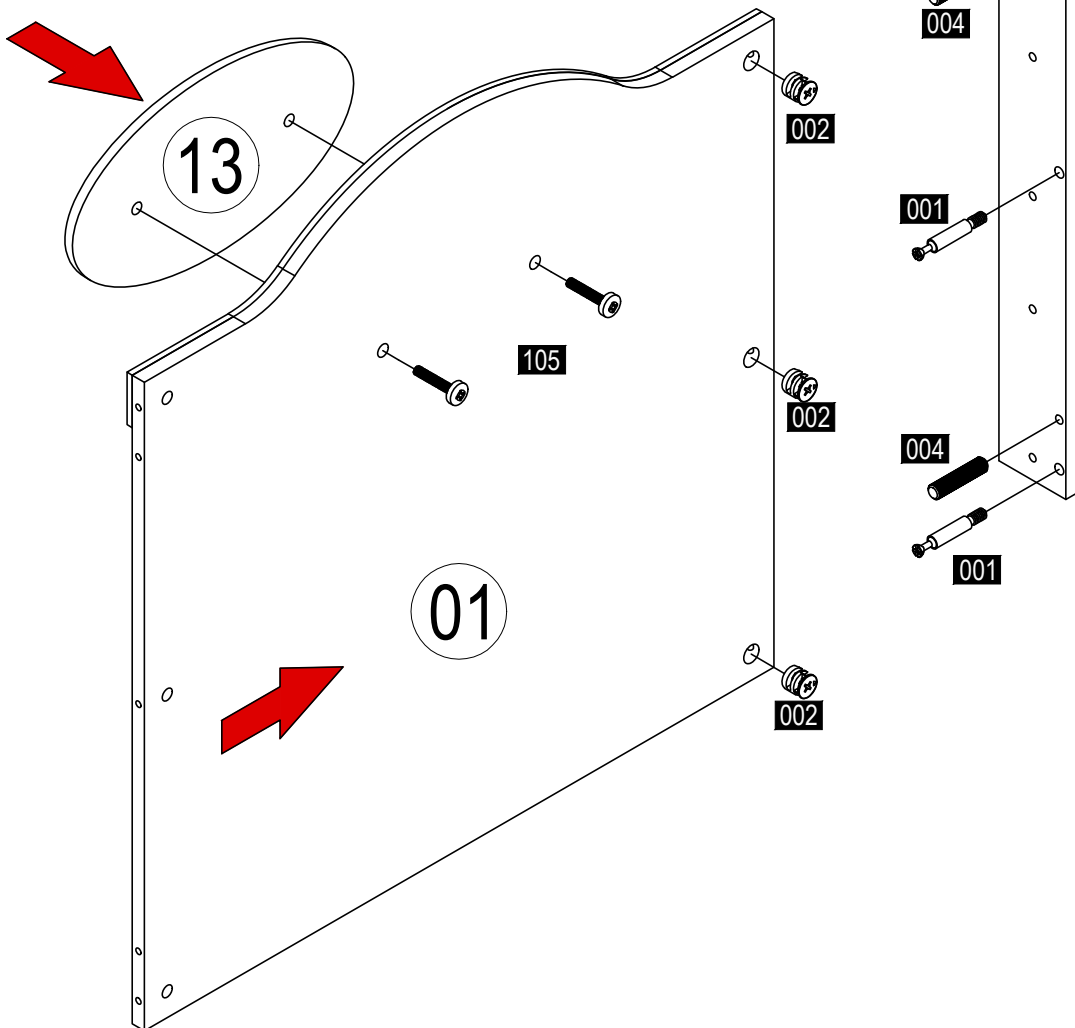

FR-002

NO	ADET/PCS	ÖLÇÜ/DIMENSIONS	NO	ADET/PCS	ÖLÇÜ/DIMENSIONS	NO	ADET/PCS	ÖLÇÜ/DIMENSIONS
01	1	950 X 941	11	2	941 X 130			
02	1	979 X 360	12	1	943 X 110			
03	1	2004 X 250	13	1	422 X 240			
04	1	2004 X 250	14	2	1950 X 445			
05	1	1500 X 100	15	3	905 X 86			
06	1	1500 X 100						
07	1	1500 X 100						
08	1	1500 X 100						
09	4	1225 X 125						
10	2	1064 X 337						

YEDEK PARÇA SİPARİŞLERİNİ RESME BAKARAK PARÇA NUMARASINA GÖRE VERİNİZ
PLEASE ORDER THE SPARE PARTS ACCORDING TO THE REFERENCE NUMBER ON THE DRAWING

1

2134

2

2134

020

002

4x