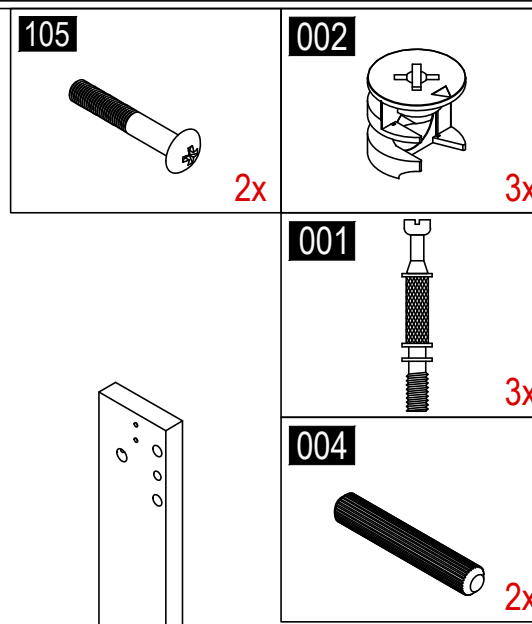

FR-002

NO	ADET/PCS	ÖLÇÜ/DIMENSIONS	NO	ADET/PCS	ÖLÇÜ/DIMENSIONS	NO	ADET/PCS	ÖLÇÜ/DIMENSIONS
01	1	950 X 941	11	2	941 X 130			
02	1	979 X 360	12	1	943 X 110			
03	1	2004 X 250	13	1	422 X 240			
04	1	2004 X 250	14	2	1950 X 445			
05	1	1500 X 100	15	3	905 X 86			
06	1	1500 X 100						
07	1	1500 X 100						
08	1	1500 X 100						
09	4	1225 X 125						
10	2	1064 X 337						

YEDEK PARÇA SİPARİŞLERİNİ RESME BAKARAK PARÇA NUMARASINA GÖRE VERİNİZ
PLEASE ORDER THE SPARE PARTS ACCORDING TO THE REFERENCE NUMBER ON THE DRAWING

1

2134

2

2134

020

002

4x