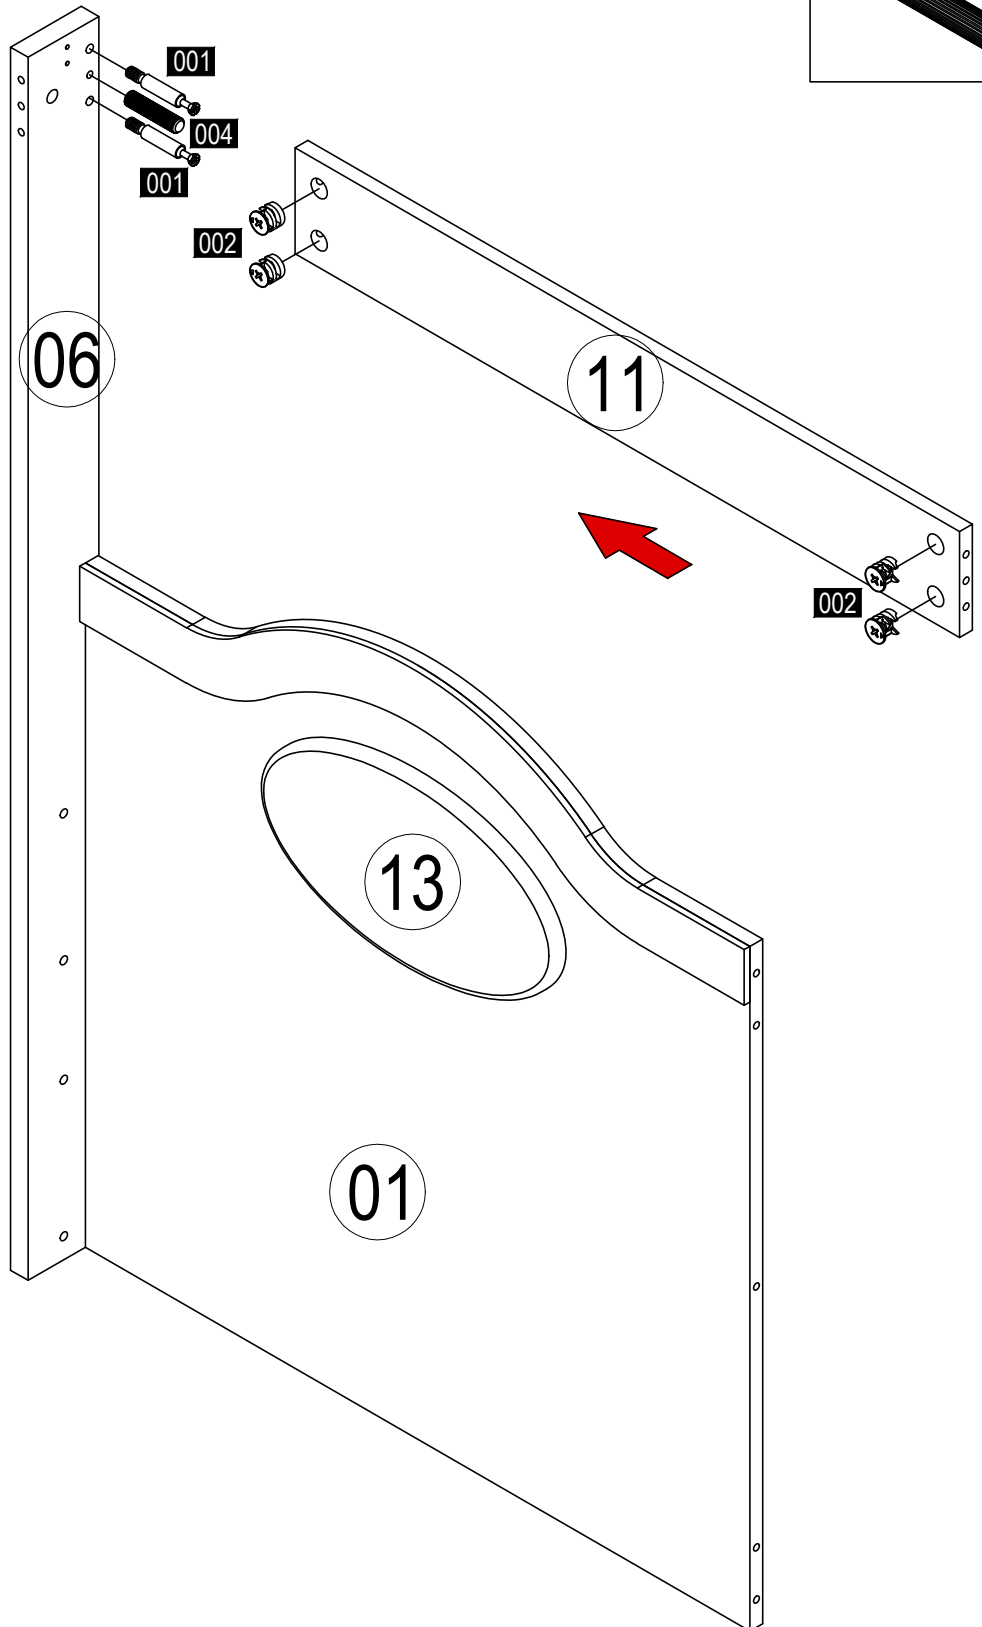

4x

4x

001

2x

004

1x