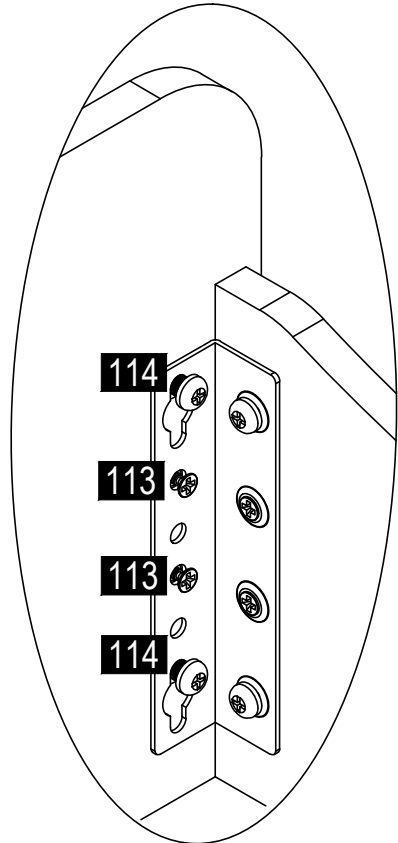

FR-002

NO	ADET/PCS	ÖLÇÜ/DIMENSIONS	NO	ADET/PCS	ÖLÇÜ/DIMENSIONS	NO	ADET/PCS	ÖLÇÜ/DIMENSIONS
01	1	950 X 941	11	2	941 X 130			
02	1	979 X 360	12	1	943 X 110			
03	1	2004 X 250	13	1	422 X 240			
04	1	2004 X 250	14	2	1950 X 445			
05	1	1500 X 100	15	3	905 X 86			
06	1	1500 X 100						
07	1	1500 X 100						
08	1	1500 X 100						
09	4	1225 X 125						
10	2	1064 X 337						

YEDEK PARÇA SİPARİŞLERİNİ RESME BAKARAK PARÇA NUMARASINA GÖRE VERİNİZ
PLEASE ORDER THE SPARE PARTS ACCORDING TO THE REFERENCE NUMBER ON THE DRAWING

1

2134

2

2134

020

002

4x

004

3x

114

4x

113

4x

114

113