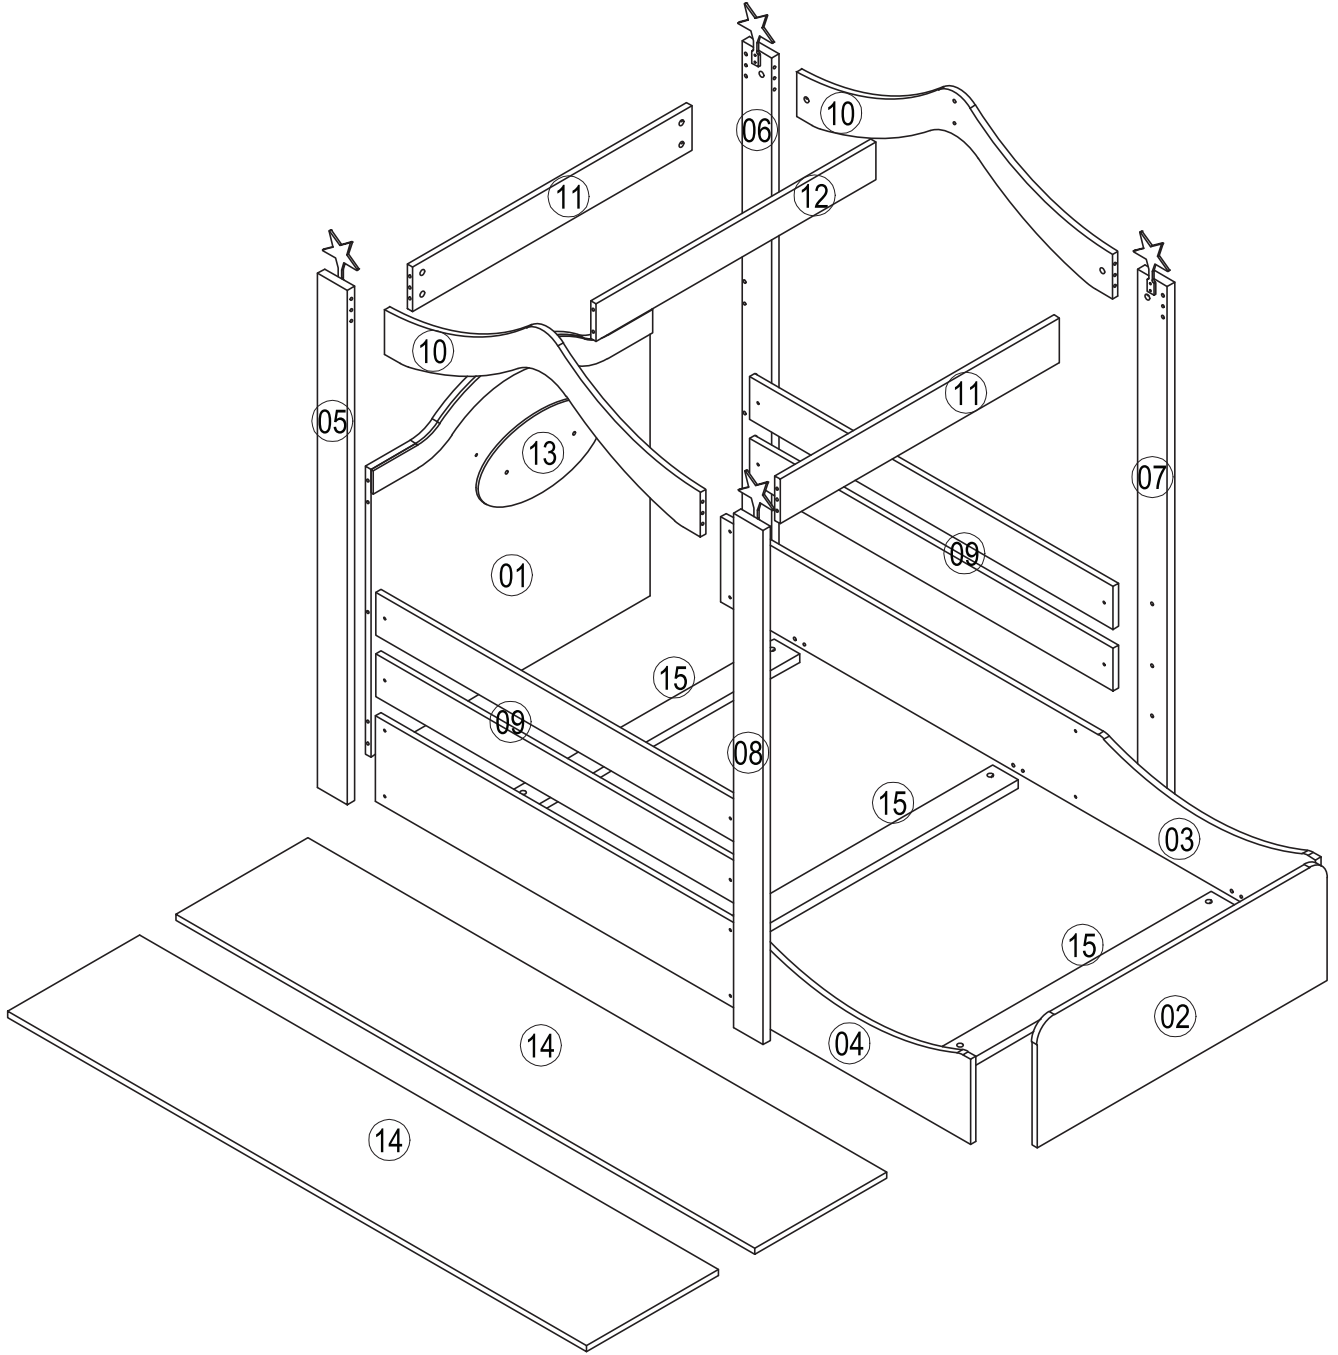

FR-002

NO	ADET/PCS	ÖLÇÜ/DIMENSIONS	NO	ADET/PCS	ÖLÇÜ/DIMENSIONS	NO	ADET/PCS	ÖLÇÜ/DIMENSIONS
01	1	950 X 941	11	2	941 X 130			
02	1	979 X 360	12	1	943 X 110			
03	1	2004 X 250	13	1	422 X 240			
04	1	2004 X 250	14	2	1950 X 445			
05	1	1500 X 100	15	3	905 X 86			
06	1	1500 X 100						
07	1	1500 X 100						
08	1	1500 X 100						
09	4	1225 X 125						
10	2	1064 X 337						

YEDEK PARÇA SİPARİŞLERİNİ RESME BAKARAK PARÇA NUMARASINA GÖRE VERİNİZ
PLEASE ORDER THE SPARE PARTS ACCORDING TO THE REFERENCE NUMBER ON THE DRAWING