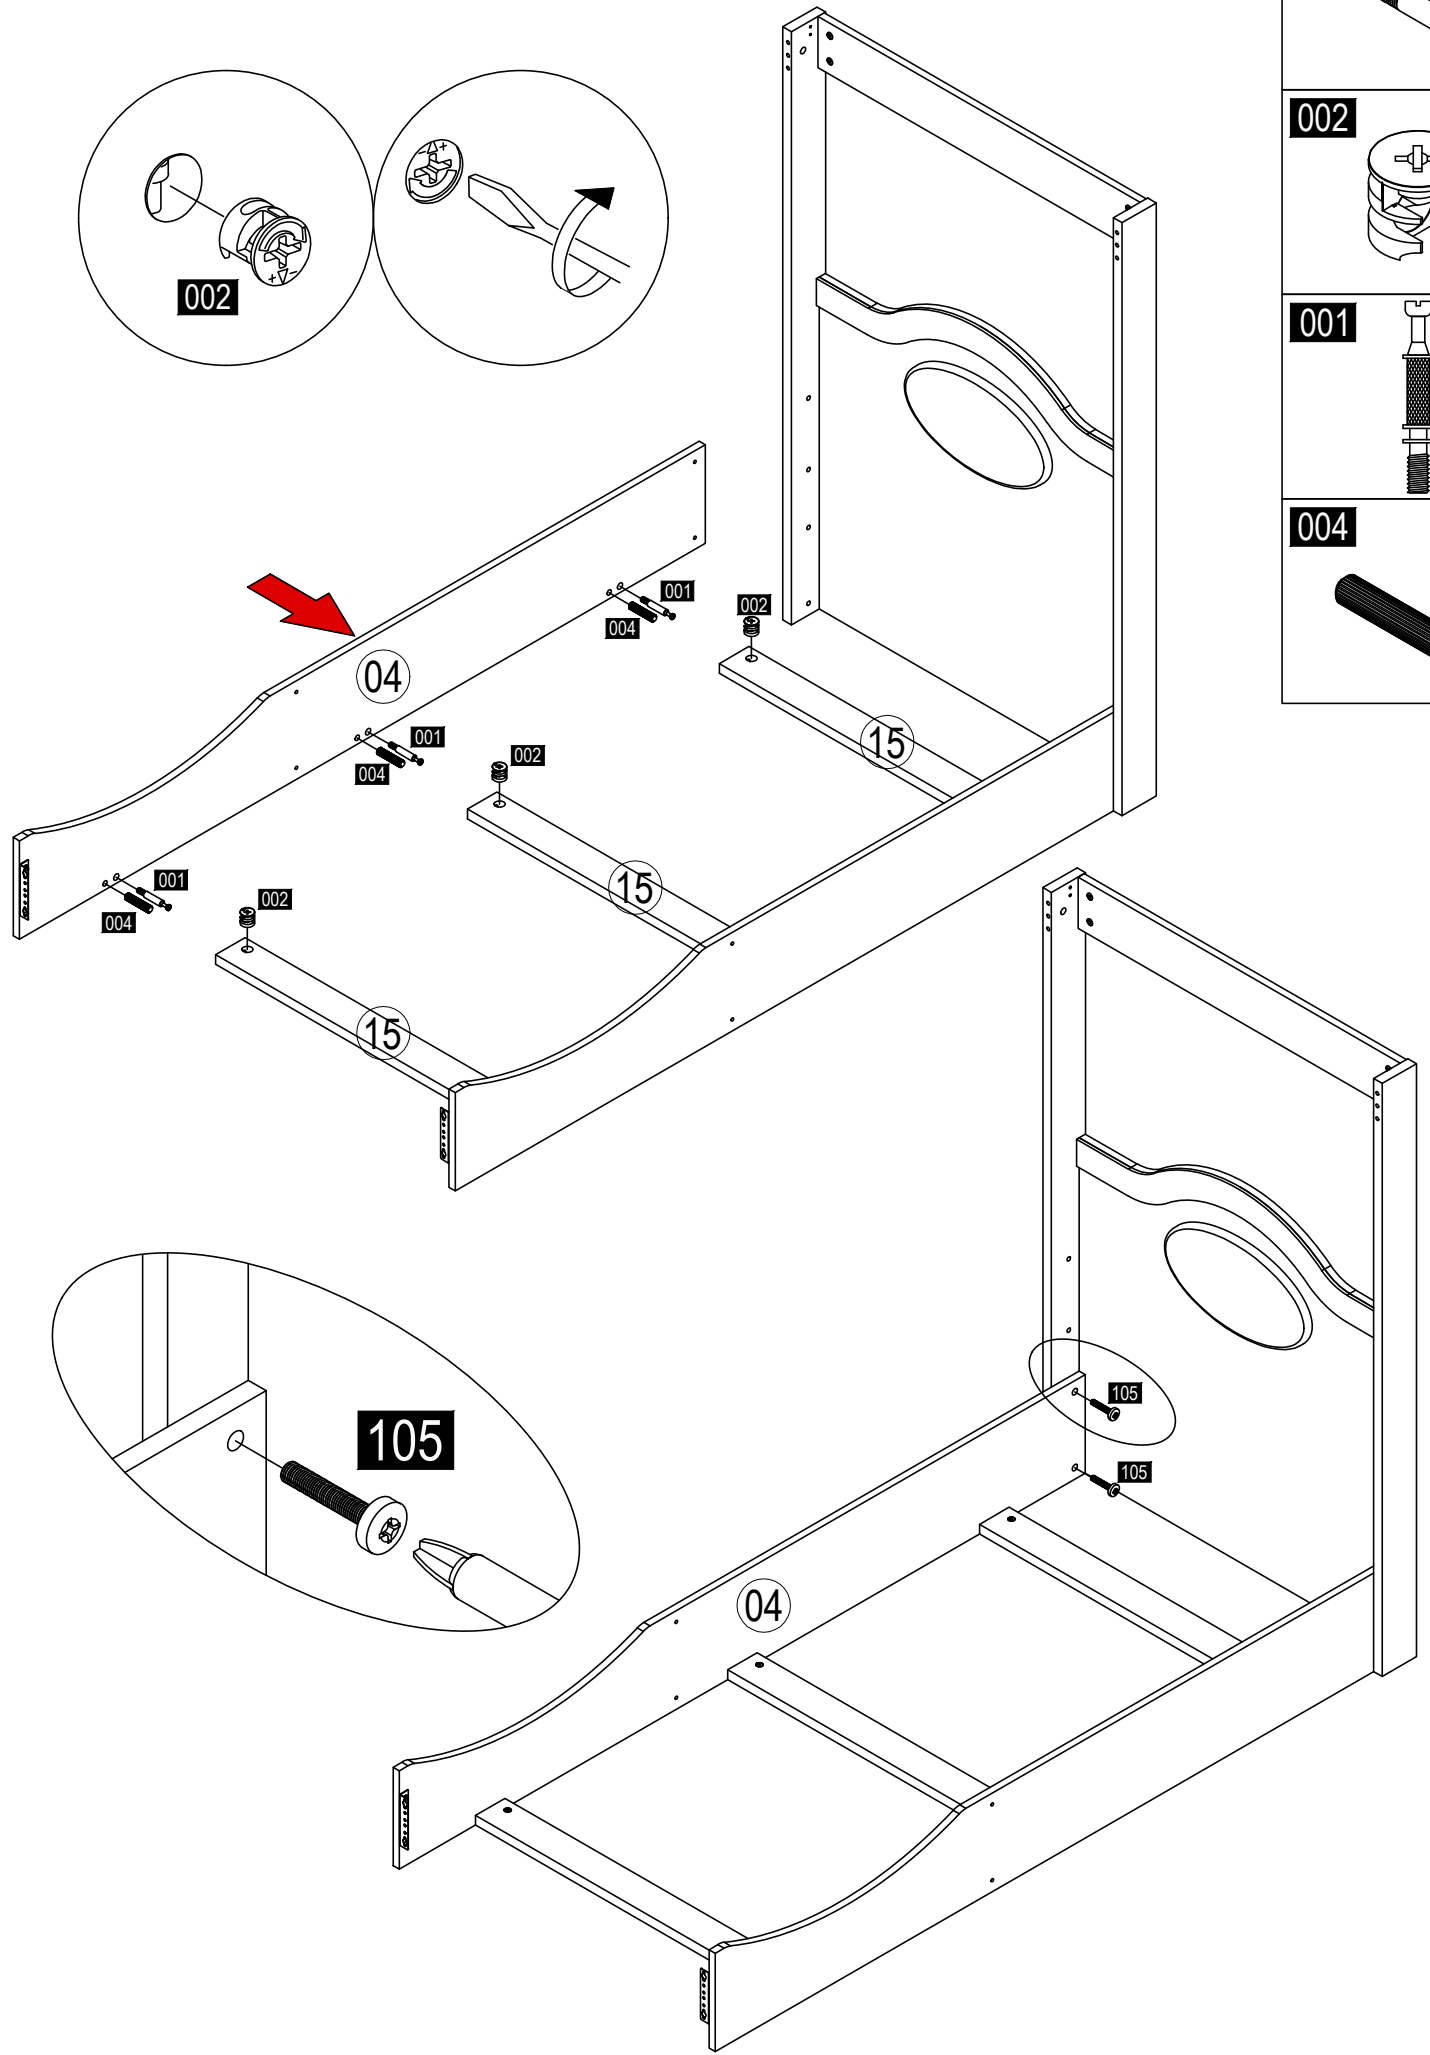

105

2x

002

3x

001

3x

004

3x