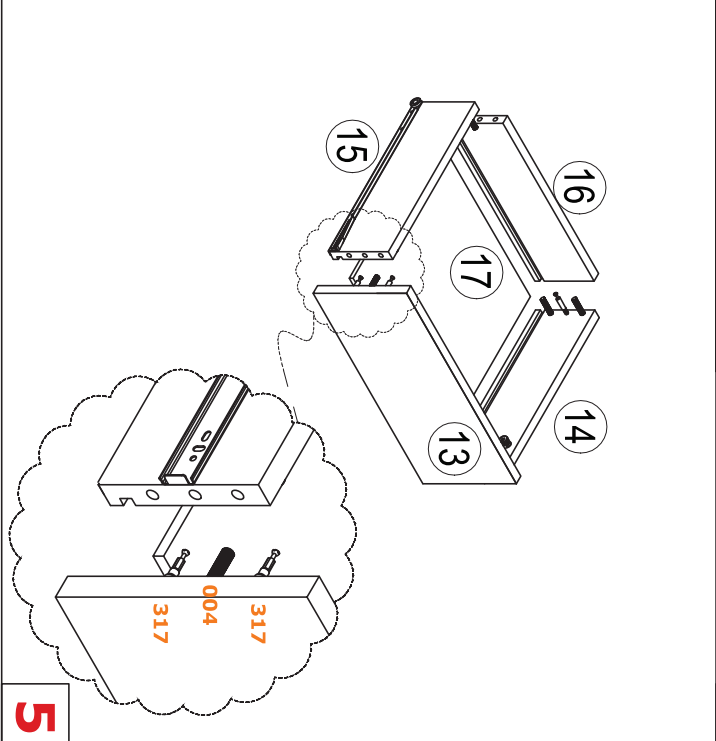

MONTAJ ADIMLARI / INSTALLATION STEPS