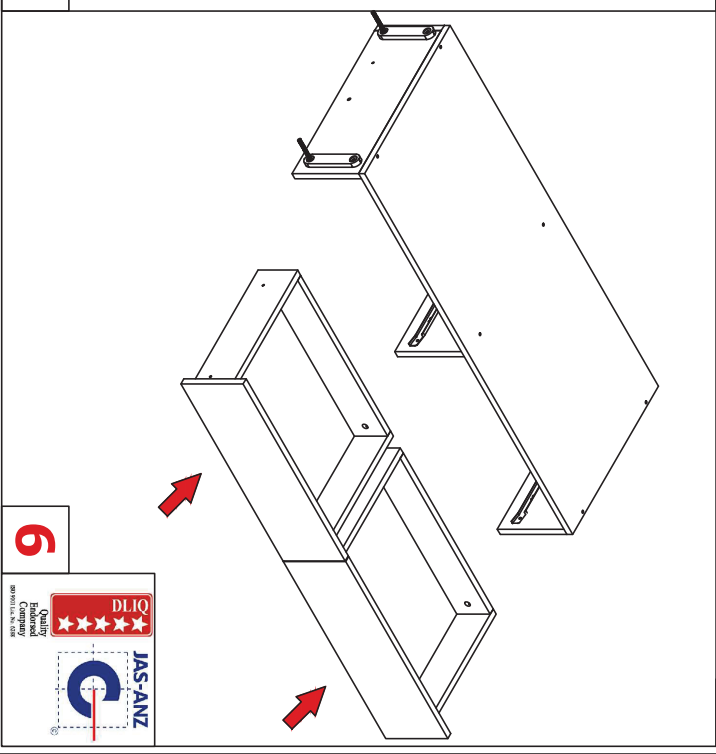

MONTAJ ADIMLARI / INSTALLATION STEPS