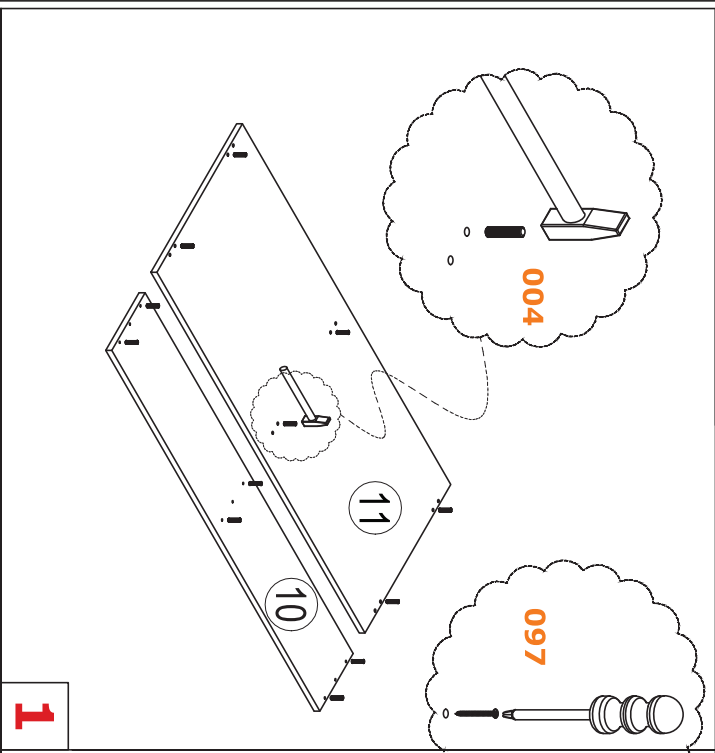

MONTAJ ADIMLARI / INSTALLATION STEPS