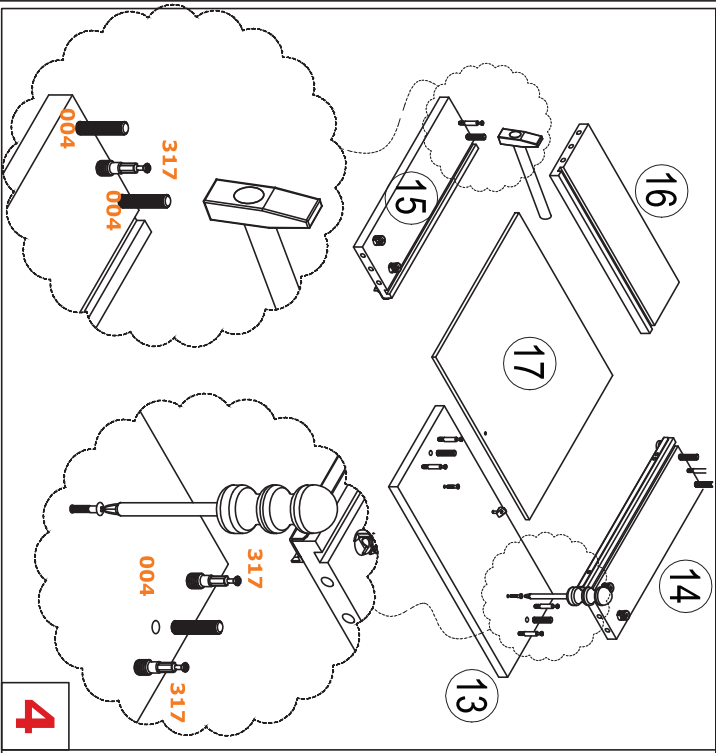

MONTAJ ADIMLARI / INSTALLATION STEPS