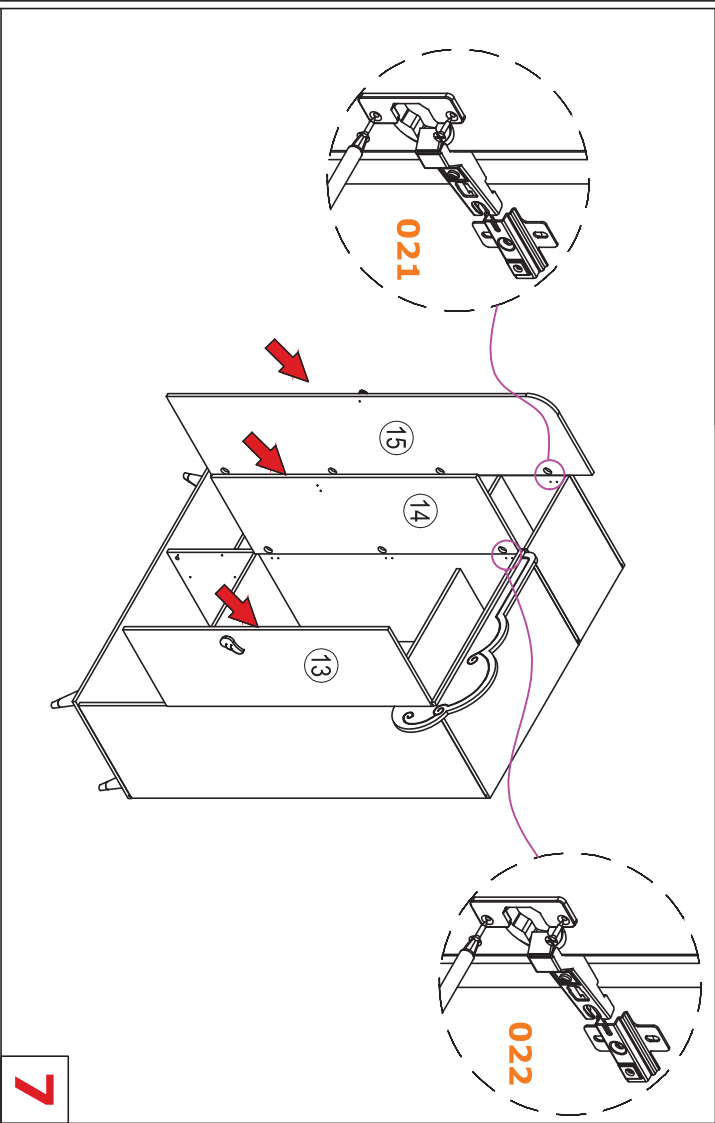

MONTAJ ADIMLARI / INSTALLATION STEPS

8

9

10