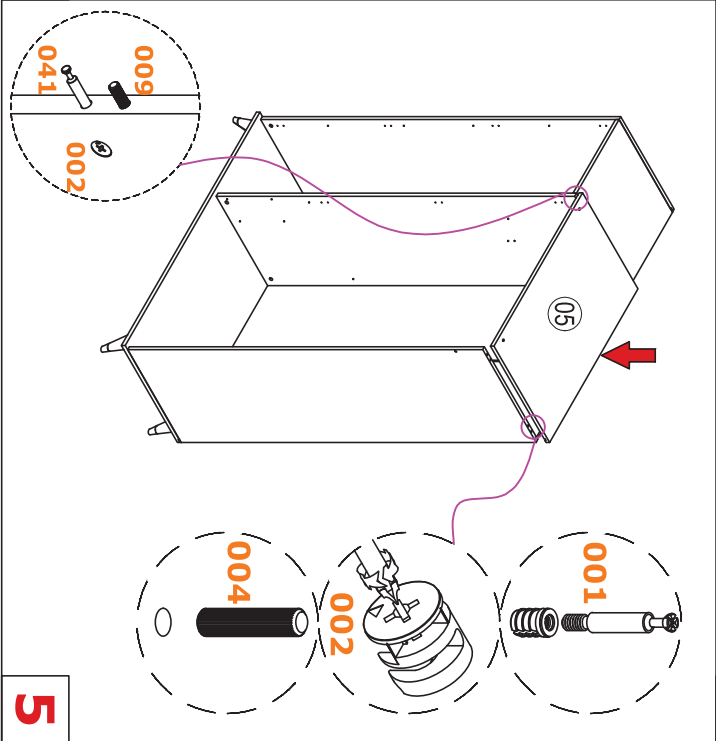

MONTAJ ADIMLARI / INSTALLATION STEPS