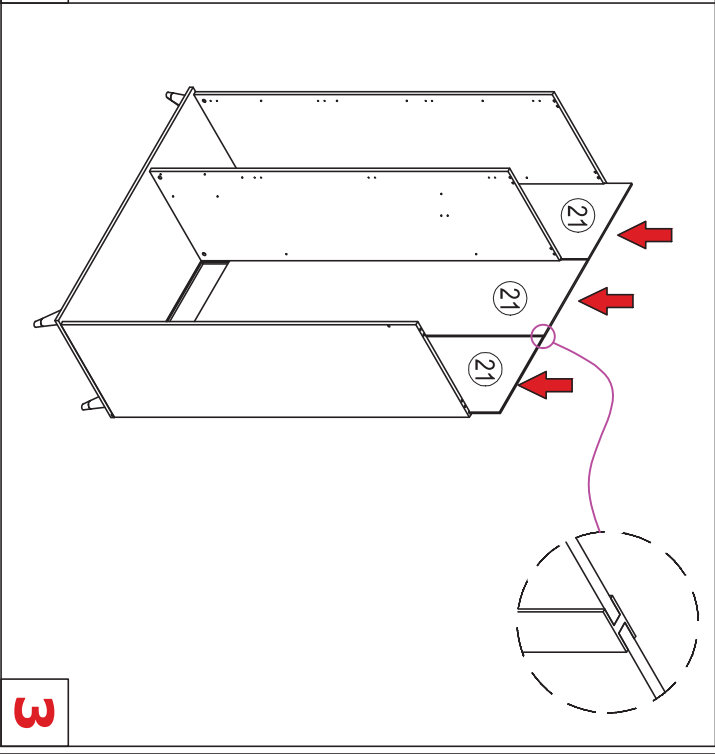

MONTAJ ADIMLARI / INSTALLATION STEPS