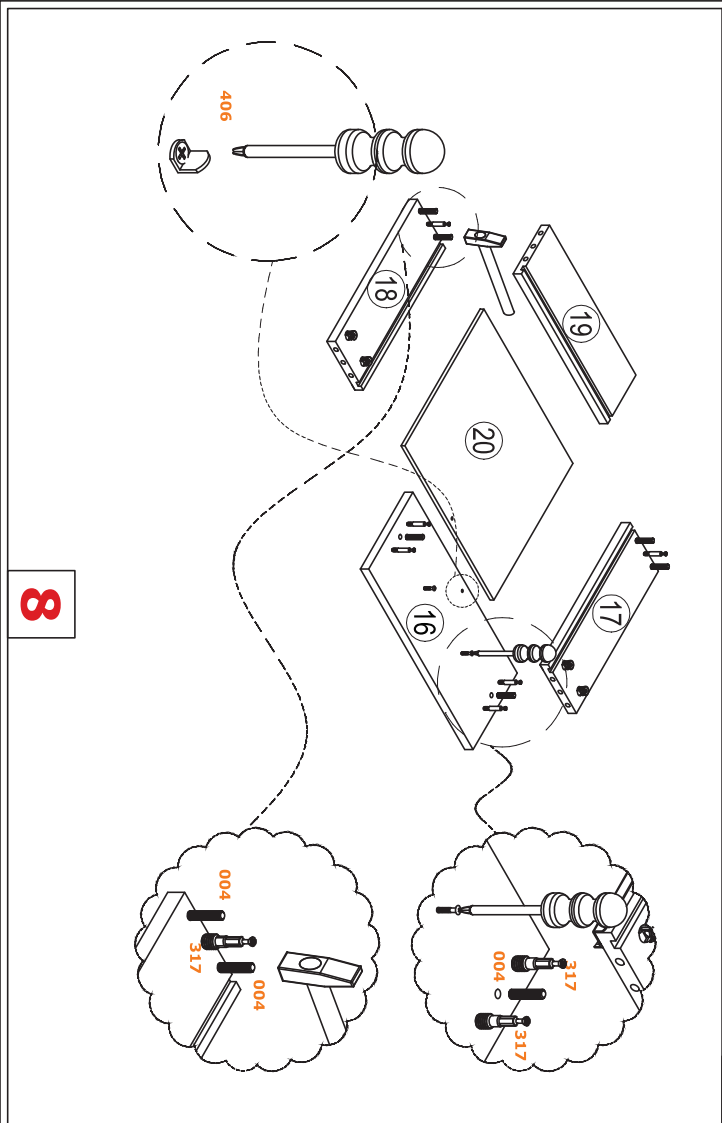

MONTAJ ADIMLARI / INSTALLATION STEPS

8

9

10