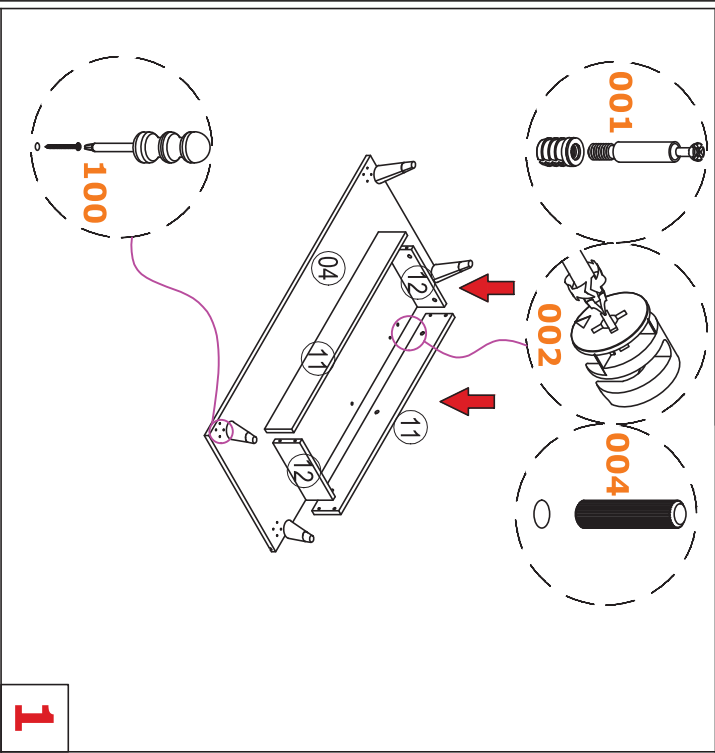

MONTAJ ADIMLARI / INSTALLATION STEPS