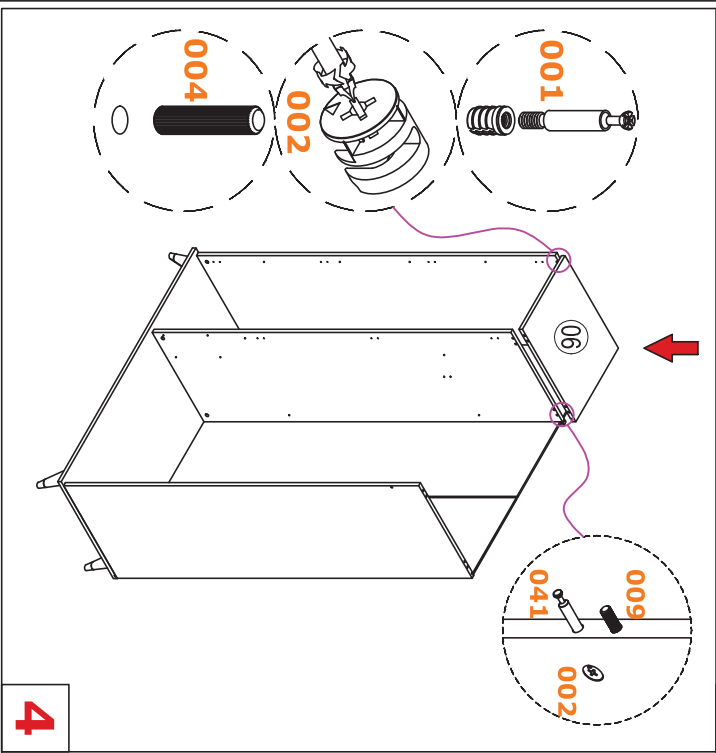

MONTAJ ADIMLARI / INSTALLATION STEPS