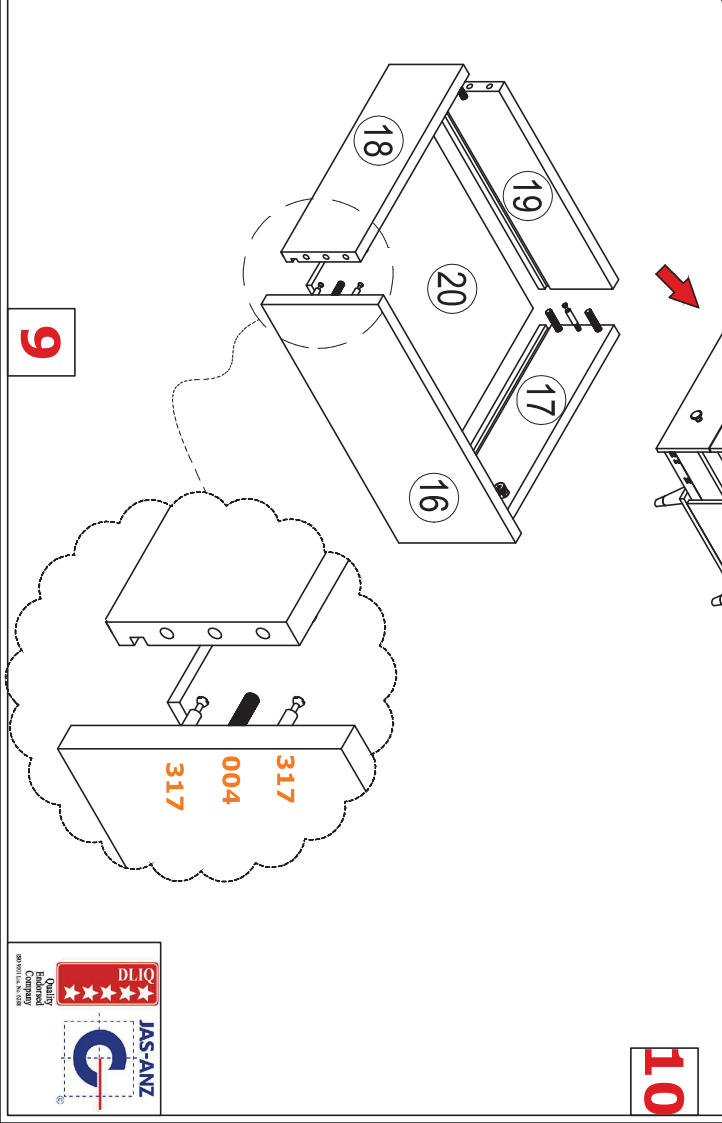

MONTAJ ADIMLARI / INSTALLATION STEPS

8

9

10