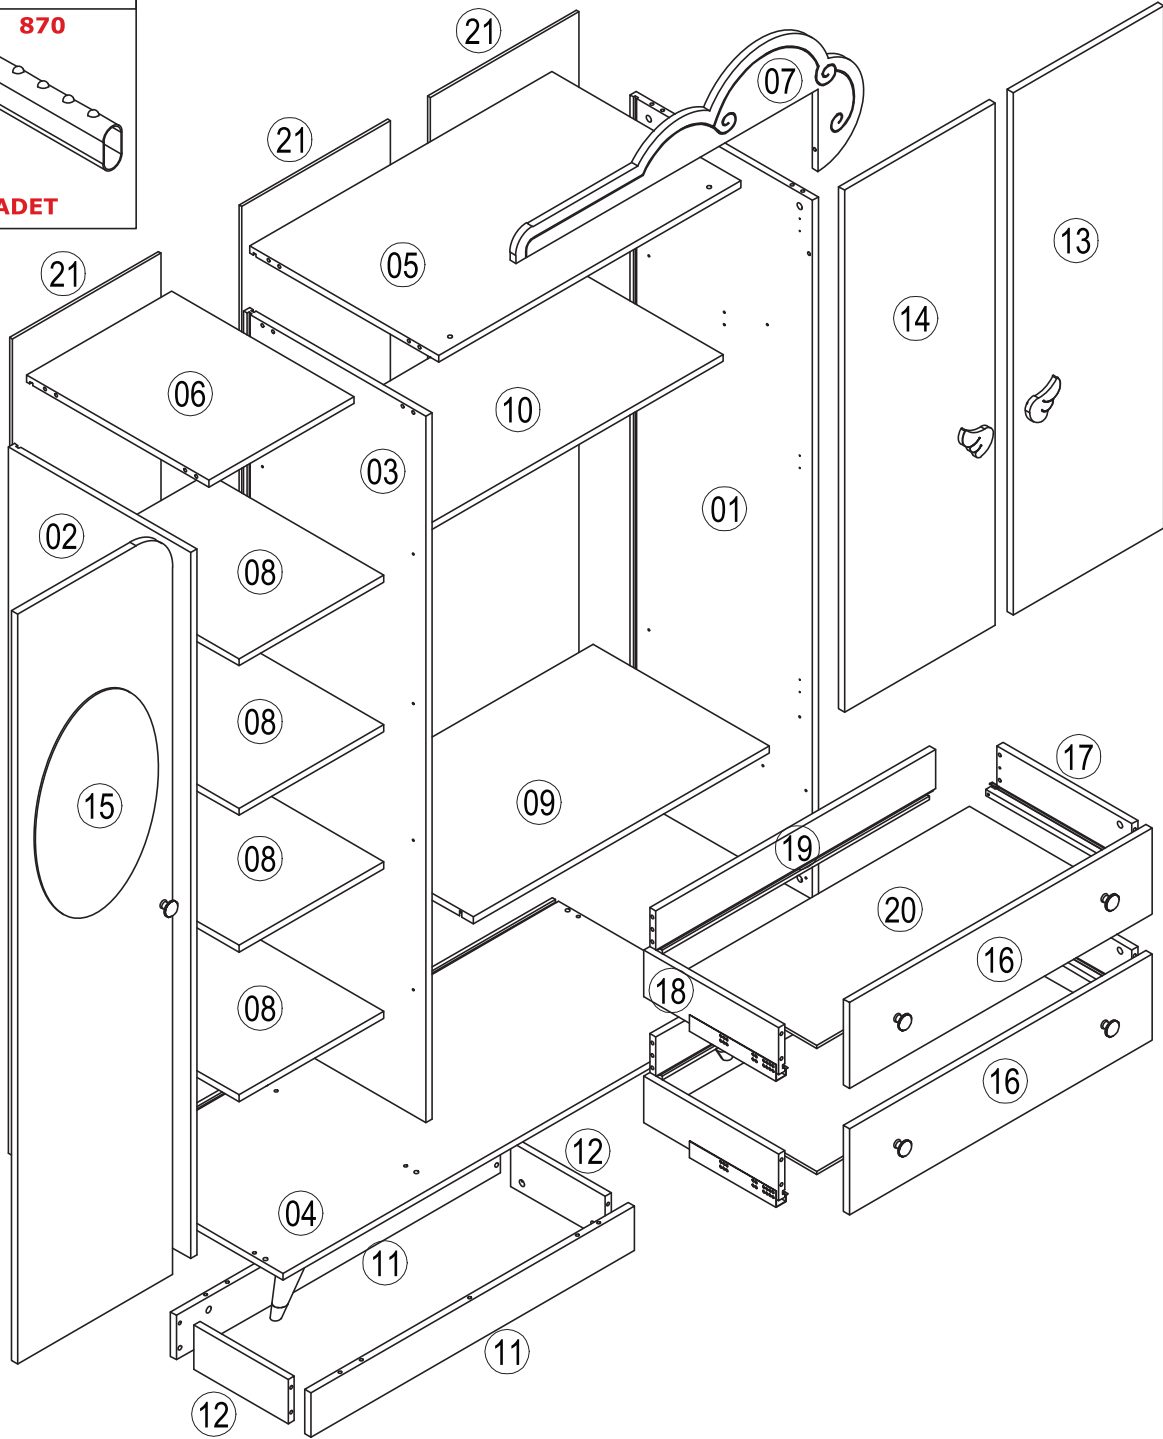

ACCESSORIE NO : 268

IŞIKLI ASKI BORUSU

870

1 ADET

FR-002

NO	ADET/PCS	ÖLÇÜ/DIMENSIONS	NO	ADET/PCS	ÖLÇÜ/DIMENSIONS	NO	ADET/PCS	ÖLÇÜ/DIMENSIONS
01	1	1796 X 541	11	2	960 X 119	21	3	1807 X 441
02	1	1814 X 541	12	2	280 X 119			
03	1	1814 X 541	13	1	1341 X 447			
04	1	1364 X 566	14	1	1341 X 447			
05	1	896 X 561	15	1	1927 X 461			
06	1	541 X 430	16	2	897 X 221			
07	1	1193 X 423	17	2	400 X 120			
08	4	522 X 430	18	2	400 X 120			
09	1	878 X 426	19	2	830 X 120			
10	1	878 X 522	20	2	840 X 387			