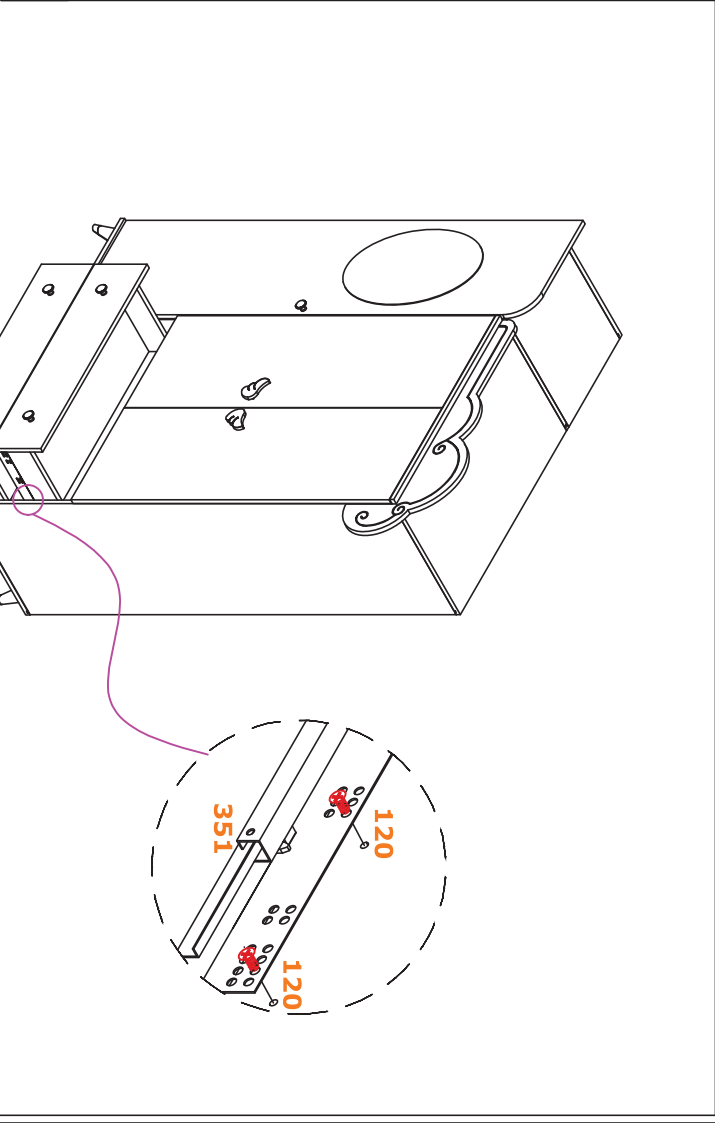

MONTAJ ADIMLARI / INSTALLATION STEPS

8

9

10