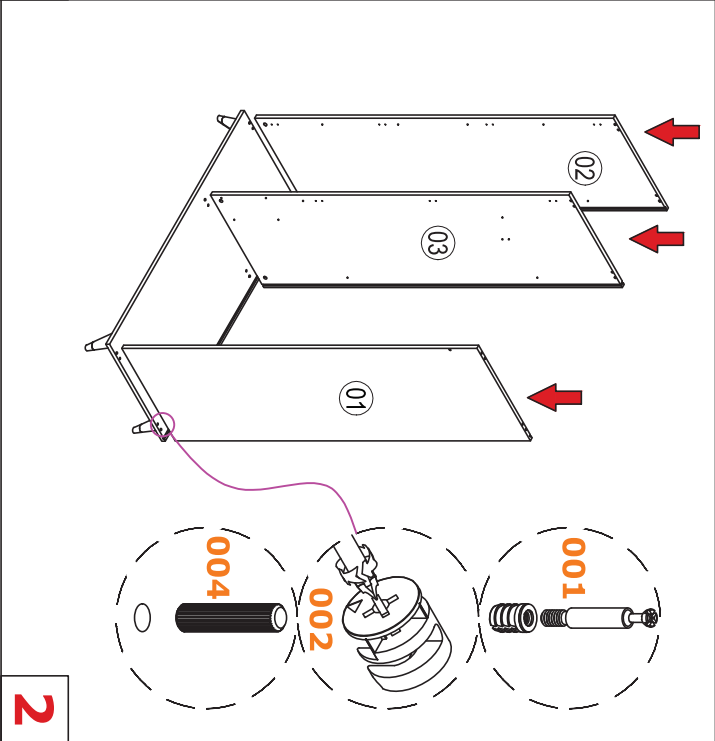

MONTAJ ADIMLARI / INSTALLATION STEPS