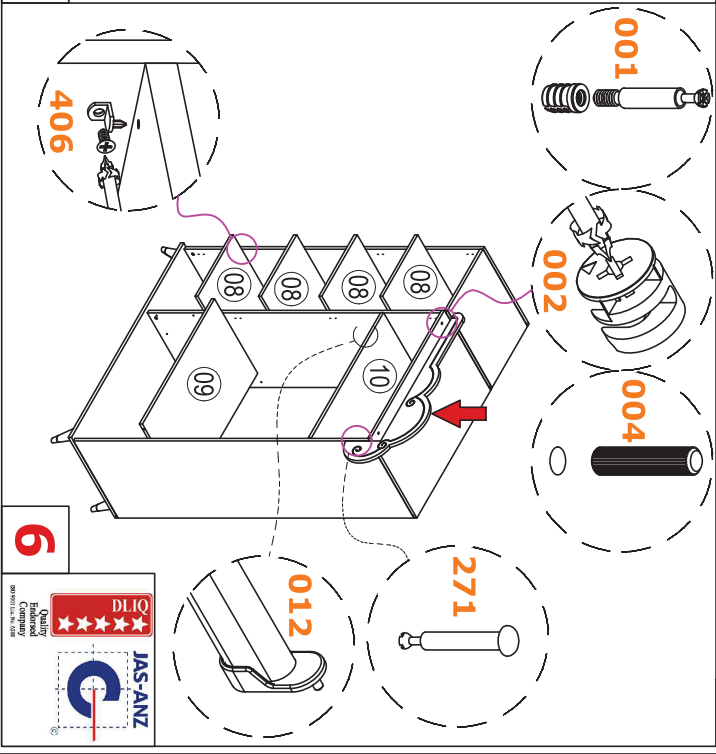

MONTAJ ADIMLARI / INSTALLATION STEPS