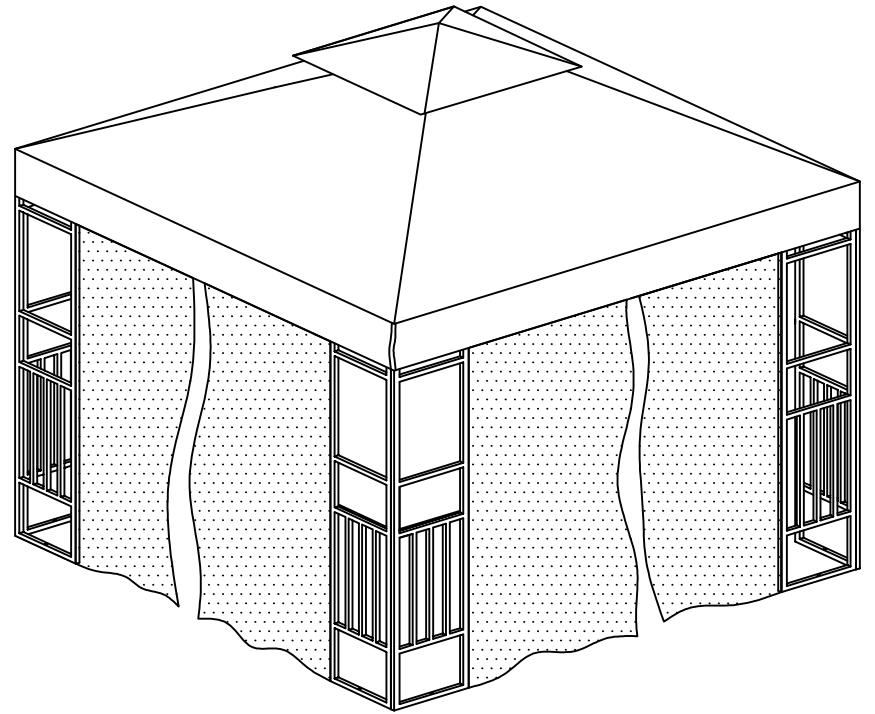

# ALBUERA

**RAVENNA** No 1

			
x4		x8	
		C Side pole Πλαινός στύλος	
			
		x4	
		D Midmost rib Μεσαίο δοκάρι	
			
		x4	
A Door frame Πλαίσιο πόρτας	B Door frame Πλαίσιο πόρτας	E Side rib Πλαινό δοκάρι	
			
x8	x1	x4	x4
F Ground nail Καρφί εδάφους	G Top joint plate Σύνδεσμος κορυφής	H Angle Γωνία	I Connector Σύνδεσμος
			
x1	x1	x4	x4
J Top cover Άνω Κάλυμμα	K Cover Κάλυμμα	L Mosquitonets Αντικουνουπικά	M M6x25
			
x16	x32	x4	
N M6x16	O M6x42	P Σύνδεσμος	