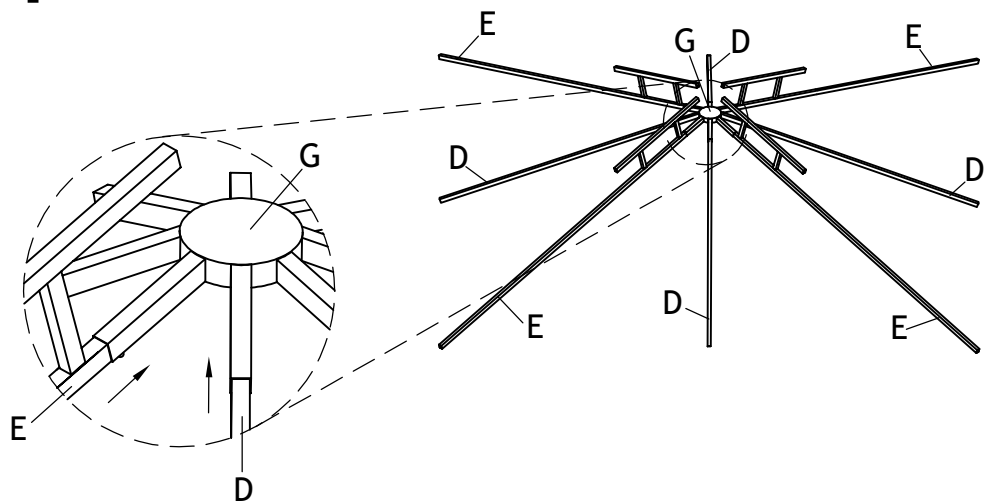

4

5

Σημείωση:

Αυτό το κίосκι προορίζεται για διακοσμητική χρήση ή για σκίαση και δεν είναι κατασκευασμένο να αντέχει όλα τα καιρικά φαινόμενα.

Μην μαγειρεύετε μέσα στο κίосκι

Μην ανάβετε φωτιά μέσα ή κοντά στο κίосκι

Μην ανάβετε πυροτεχνήματα μέσα ή κοντά στο κίосκι

Αυτό το κίосκι προορίζεται για διακοσμητική χρήση ή για σκίαση και δεν είναι κατασκευασμένο να αντέχει όλα τα καιρικά φαινόμενα.

Note: This gazebo is meant to be used for decorative and sunshade purposes only and is not meant to withstand all elements of the weather.

1. Do not cook underneath the gazebo.
   - Do not ignite fireworks underneath gazebo.
   - This product is designed for leisure use only and is not a shelter against adverse weather conditions.
   - Please keep the parts list, it could be useful to reorder some parts for service if necessary.
2. Please refer to assembly instructions before starting. Make sure you have all parts to proceed.