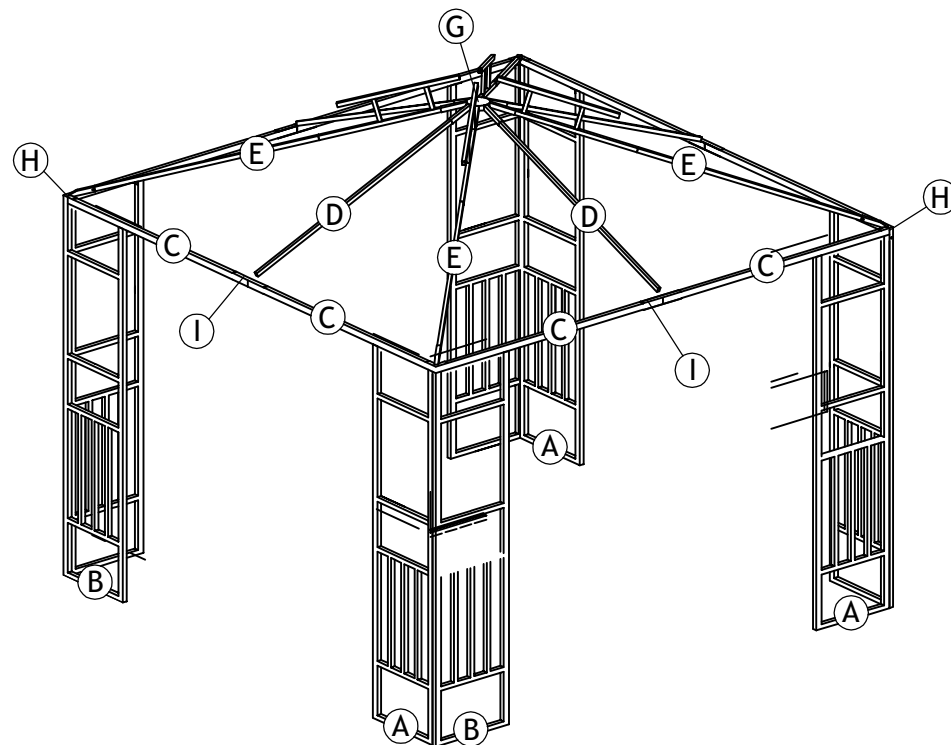

4

5

Σημείωση:

Αυτό το κίосκι προορίζεται για διακοσμητική χρήση ή για σκίαση και δεν είναι κατασκευασμένο να αντέχει όλα τα καιρικά φαινόμενα.

Μην μαγειρεύετε μέσα στο κίосκι

Μην ανάβετε φωτιά μέσα ή κοντά στο κίосκι

Μην ανάβετε πυροτεχνήματα μέσα ή κοντά στο κίосκι

Αυτό το κίосκι προορίζεται για διακοσμητική χρήση ή για σκίαση και δεν είναι κατασκευασμένο να αντέχει όλα τα καιρικά φαινόμενα.

Note: This gazebo is meant to be used for decorative and sunshade purposes only and is not meant to withstand all elements of the weather.

1. Do not cook underneath the gazebo.
   - Do not ignite fireworks underneath gazebo.
   - This product is designed for leisure use only and is not a shelter against adverse weather conditions.
   - Please keep the parts list, it could be useful to reorder some parts for service if necessary.
2. Please refer to assembly instructions before starting. Make sure you have all parts to proceed.

2