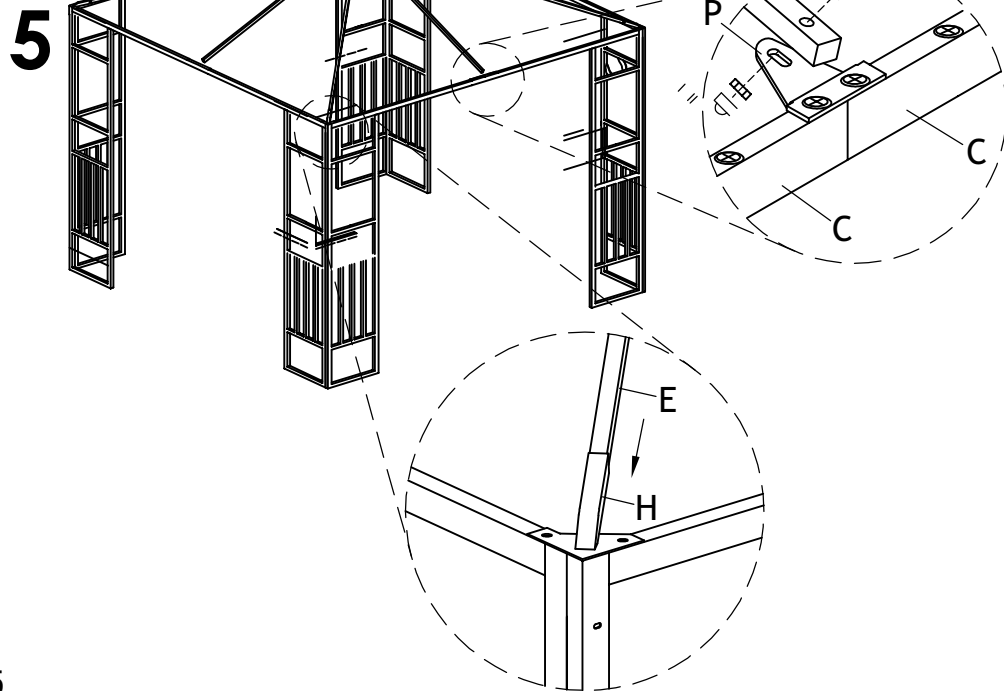

4

5

Σημείωση:

Αυτό το κίосκι προορίζεται για διακοσμητική χρήση ή για σκίαση και δεν είναι κατασκευασμένο να αντέχει όλα τα καιρικά φαινόμενα.

Μην μαγειρεύετε μέσα στο κίосκι

Μην ανάβετε φωτιά μέσα ή κοντά στο κίосκι

Μην ανάβετε πυροτεχνήματα μέσα ή κοντά στο κίосκι

Αυτό το κίосκι προορίζεται για διακοσμητική χρήση ή για σκίαση και δεν είναι κατασκευασμένο να αντέχει όλα τα καιρικά φαινόμενα.

Note: This gazebo is meant to be used for decorative and sunshade purposes only and is not meant to withstand all elements of the weather.

1. Do not cook underneath the gazebo.
   - Do not ignite fireworks underneath gazebo.
   - This product is designed for leisure use only and is not a shelter against adverse weather conditions.
   - Please keep the parts list, it could be useful to reorder some parts for service if necessary.
2. Please refer to assembly instructions before starting. Make sure you have all parts to proceed.