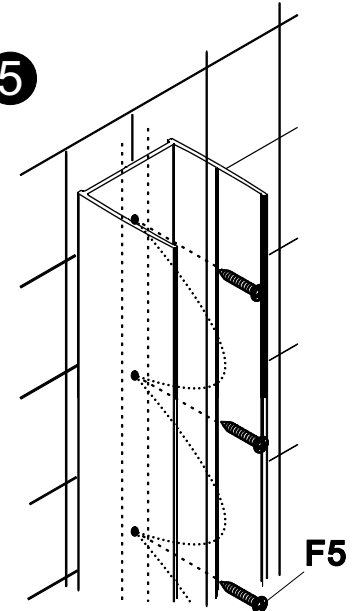

Το προϊόν είναι βαρύ και μπορεί να απαιτούνται δύο άτομα για την εγκατάσταση.
This product is heavy and may require two people to install.

F1  ST4X12 X6	F2  X6	F3  X2	F4  Ø 3.0mm X1	F5  ST 4x30 X6
F6  X2	F7  X2	F8  X2	F9  ST 4x30 X6	F10  ST 4x20 X2
E1  X2	E4  X1	B1  Ø6mm X8	B2  X2	

Αφήστε την σιλικόνη 24 ώρες να στεγνώσει, πριν την χρήση.
Τοποθετήστε σιλικόνη μόνο στην εξωτερική πλευρά
Allow 24 hours for silicone to dry before use .
Silicone on the outside edge only

5

1 2

5

2

3

4