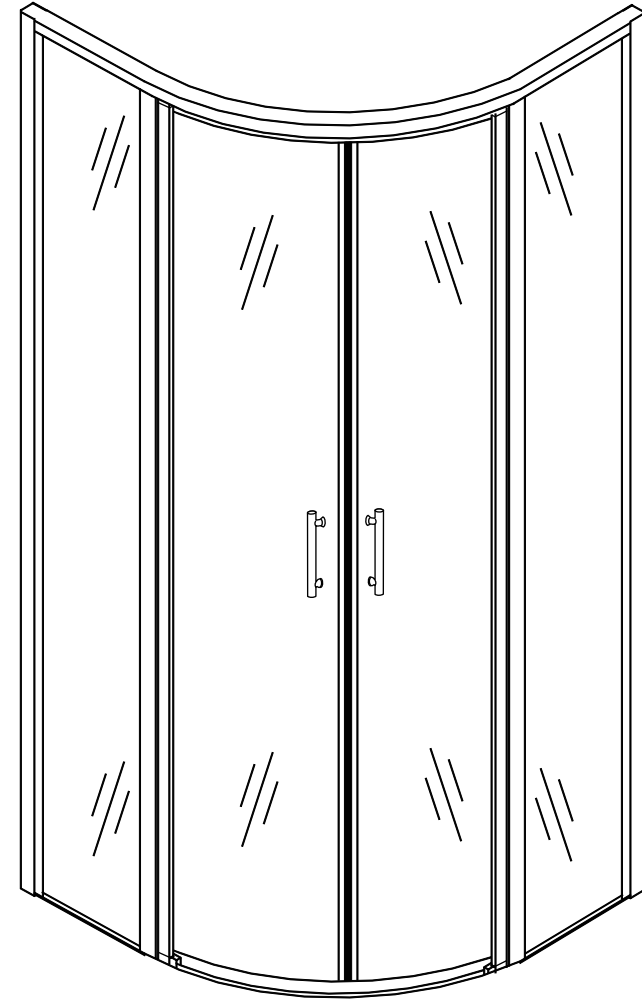

RAVENNA No1

Οδηγίες Εγκατάστασης Installation Manual

KIOTO OVAL

Απαραίτητα εργαλεία Tools required

Περιγραφή Description	Εικόνα Image	Περιγραφή Description	Εικόνα Image
Μέτρο Tape measure		Δράπανο Drill	
Αλφάδι Spirit level		Σταυροκατσάβιδο Screwdriver	
Μολύβι Pencil		Ματσόλα Mallet	
Τρυπάνι Ø6mm Ø6mm Drill bit		Σιλικόνη Silicone Sealant	
Τρυπάνι Ø3mm Ø3mm Drill bit		Γάντια Gloves	
Γυαλιά προστασίας Protection eyeglasses			

Το προϊόν είναι βαρύ και μπορεί να απαιτούνται δύο άτομα για την εγκατάσταση.
This product is heavy and may require two people to install.

F1  ST4X12 X6	F2  X6	F3  X2	F4  Ø 3.0mm X1	F5  ST 4x30 X6
F6  X2	F7  X2	F8  X2	F9  ST 4x30 X6	F10  ST 4x20 X2
E1  X2	E4  X1	B1  Ø6mm X8	B2  X2	