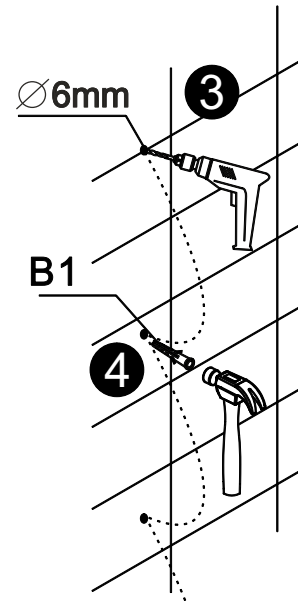

RAVENNA No1

Οδηγίες Εγκατάστασης Installation Manual

KIOTO OVAL

Απαραίτητα εργαλεία Tools required

Περιγραφή Description	Εικόνα Image	Περιγραφή Description	Εικόνα Image
Μέτρο Tape measure		Δράπανο Drill	
Αλφάδι Spirit level		Σταυροκατσάβιδο Screwdriver	
Μολύβι Pencil		Ματσόλα Mallet	
Τρυπάνι Ø6mm Ø6mm Drill bit		Σιλικόνη Silicone Sealant	
Τρυπάνι Ø3mm Ø3mm Drill bit		Γάντια Gloves	
Γυαλιά προστασίας Protection eyeglasses			

Το προϊόν είναι βαρύ και μπορεί να απαιτούνται δύο άτομα για την εγκατάσταση.
This product is heavy and may require two people to install.

F1  ST4X12 X6	F2  X6	F3  X2	F4  Ø 3.0mm X1	F5  ST 4x30 X6
F6  X2	F7  X2	F8  X2	F9  ST 4x30 X6	F10  ST 4x20 X2
E1  X2	E4  X1	B1  Ø6mm X8	B2  X2	

Αφήστε την σιλικόνη 24 ώρες να στεγνώσει, πριν την χρήση.
Τοποθετήστε σιλικόνη μόνο στην εξωτερική πλευρά
Allow 24 hours for silicone to dry before use .
Silicone on the outside edge only

5

1 2

5

2

3

4