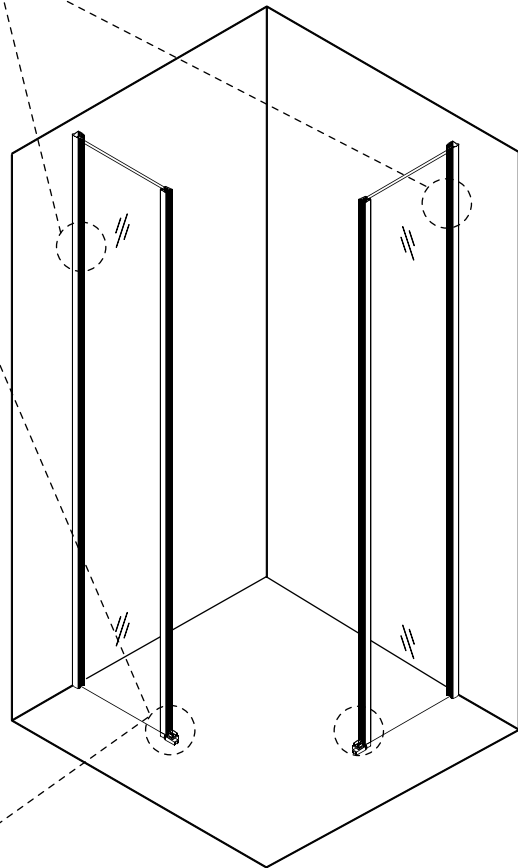

RAVENNA No1

Οδηγίες Εγκατάστασης Installation Manual

KIOTO OVAL

Απαραίτητα εργαλεία Tools required

Περιγραφή Description	Εικόνα Image	Περιγραφή Description	Εικόνα Image
Μέτρο Tape measure		Δράπανο Drill	
Αλφάδι Spirit level		Σταυροκατσάβιδο Screwdriver	
Μολύβι Pencil		Ματσόλα Mallet	
Τρυπάνι Ø6mm Ø6mm Drill bit		Σιλικόνη Silicone Sealant	
Τρυπάνι Ø3mm Ø3mm Drill bit		Γάντια Gloves	
Γυαλιά προστασίας Protection eyeglasses			

Το προϊόν είναι βαρύ και μπορεί να απαιτούνται δύο άτομα για την εγκατάσταση.
This product is heavy and may require two people to install.

F1  ST4X12 X6	F2  X6	F3  X2	F4  Ø 3.0mm X1	F5  ST 4x30 X6
F6  X2	F7  X2	F8  X2	F9  ST 4x30 X6	F10  ST 4x20 X2
E1  X2	E4  X1	B1  Ø6mm X8	B2  X2	

Αφήστε την σιλικόνη 24 ώρες να στεγνώσει, πριν την χρήση.
Τοποθετήστε σιλικόνη μόνο στην εξωτερική πλευρά
Allow 24 hours for silicone to dry before use .
Silicone on the outside edge only

5

1 2

5

2

3

4