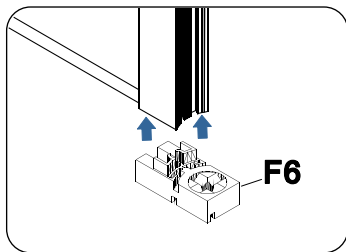

Το προϊόν είναι βαρύ και μπορεί να απαιτούνται δύο άτομα για την εγκατάσταση.
This product is heavy and may require two people to install.

F1  ST4X12 X6	F2  X6	F3  X2	F4  Ø 3.0mm X1	F5  ST 4x30 X6
F6  X2	F7  X2	F8  X2	F9  ST 4x30 X6	F10  ST 4x20 X2
E1  X2	E4  X1	B1  Ø6mm X8	B2  X2	

Αφήστε την σιλικόνη 24 ώρες να στεγνώσει, πριν την χρήση.
Τοποθετήστε σιλικόνη μόνο στην εξωτερική πλευρά
Allow 24 hours for silicone to dry before use .
Silicone on the outside edge only

5

1 2

5

2

3

4