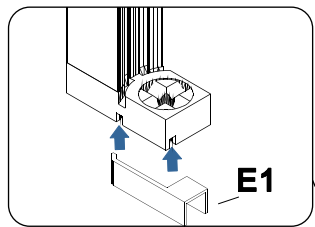

Το προϊόν είναι βαρύ και μπορεί να απαιτούνται δύο άτομα για την εγκατάσταση.
This product is heavy and may require two people to install.

F1  ST4X12 X6	F2  X6	F3  X2	F4  Ø 3.0mm X1	F5  ST 4x30 X6
F6  X2	F7  X2	F8  X2	F9  ST 4x30 X6	F10  ST 4x20 X2
E1  X2	E4  X1	B1  Ø6mm X8	B2  X2	

Αφήστε την σιλικόνη 24 ώρες να στεγνώσει, πριν την χρήση.
Τοποθετήστε σιλικόνη μόνο στην εξωτερική πλευρά
Allow 24 hours for silicone to dry before use .
Silicone on the outside edge only

5

1 2

5

2

3

4