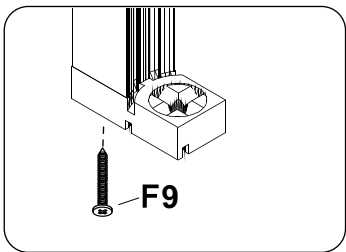

RAVENNA No1

Οδηγίες Εγκατάστασης Installation Manual

KIOTO OVAL

Απαραίτητα εργαλεία Tools required

Περιγραφή Description	Εικόνα Image	Περιγραφή Description	Εικόνα Image
Μέτρο Tape measure		Δράπανο Drill	
Αλφάδι Spirit level		Σταυροκατσάβιδο Screwdriver	
Μολύβι Pencil		Ματσόλα Mallet	
Τρυπάνι Ø6mm Ø6mm Drill bit		Σιλικόνη Silicone Sealant	
Τρυπάνι Ø3mm Ø3mm Drill bit		Γάντια Gloves	
Γυαλιά προστασίας Protection eyeglasses			

Το προϊόν είναι βαρύ και μπορεί να απαιτούνται δύο άτομα για την εγκατάσταση.
This product is heavy and may require two people to install.

F1  ST4X12 X6	F2  X6	F3  X2	F4  Ø 3.0mm X1	F5  ST 4x30 X6
F6  X2	F7  X2	F8  X2	F9  ST 4x30 X6	F10  ST 4x20 X2
E1  X2	E4  X1	B1  Ø6mm X8	B2  X2	

Αφήστε την σιλικόνη 24 ώρες να στεγνώσει, πριν την χρήση.
Τοποθετήστε σιλικόνη μόνο στην εξωτερική πλευρά
Allow 24 hours for silicone to dry before use .
Silicone on the outside edge only

5

1 2

5

2

3

4