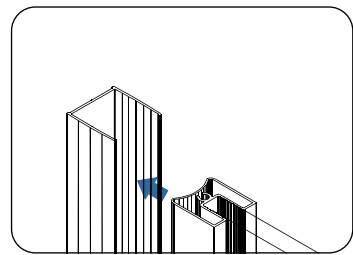

Το προϊόν είναι βαρύ και μπορεί να απαιτούνται δύο άτομα για την εγκατάσταση.
This product is heavy and may require two people to install.

F1  ST4X12 X6	F2  X6	F3  X2	F4  Ø 3.0mm X1	F5  ST 4x30 X6
F6  X2	F7  X2	F8  X2	F9  ST 4x30 X6	F10  ST 4x20 X2
E1  X2	E4  X1	B1  Ø6mm X8	B2  X2	

Αφήστε την σιλικόνη 24 ώρες να στεγνώσει, πριν την χρήση.
Τοποθετήστε σιλικόνη μόνο στην εξωτερική πλευρά
Allow 24 hours for silicone to dry before use .
Silicone on the outside edge only

5

1 2

5

2

3

4