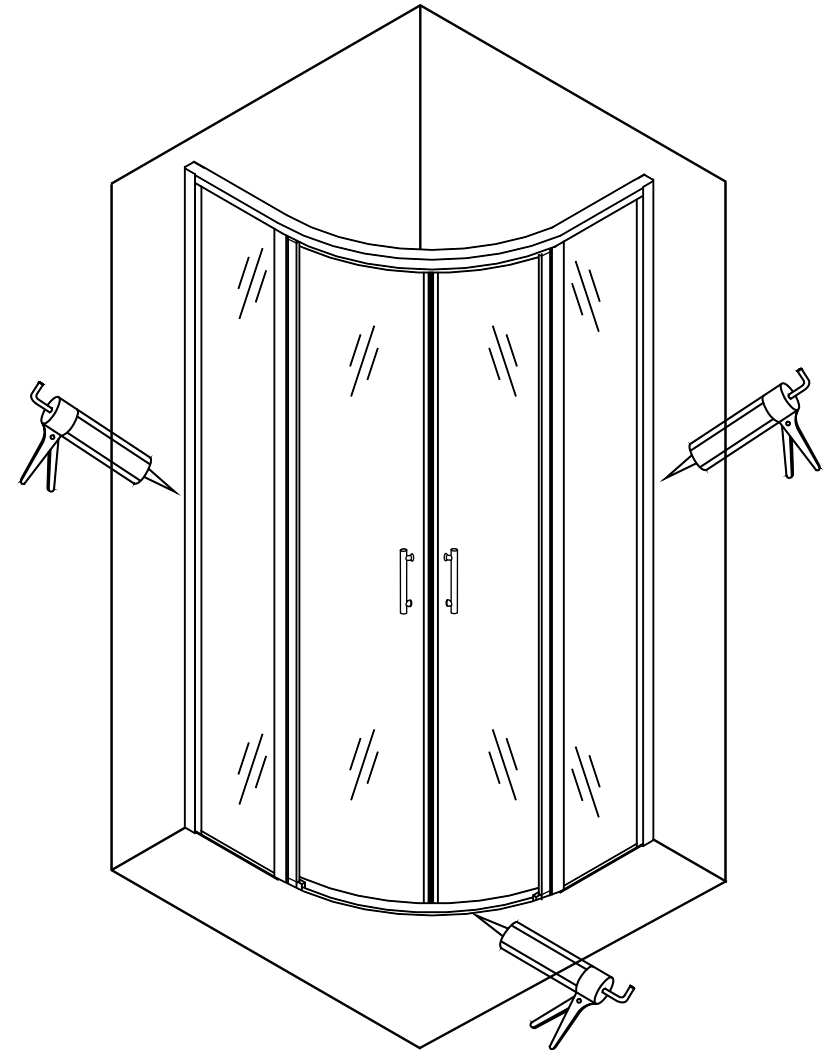

Απαραίτητα εργαλεία Tools required

Περιγραφή Description	Εικόνα Image	Περιγραφή Description	Εικόνα Image
Μέτρο Tape measure		Δράπανο Drill	
Αλφάδι Spirit level		Σταυροκατσάβιδο Screwdriver	
Μολύβι Pencil		Ματσόλα Mallet	
Τρυπάνι Ø6mm Ø6mm Drill bit		Σιλικόνη Silicone Sealant	
Τρυπάνι Ø3mm Ø3mm Drill bit		Γάντια Gloves	
Γυαλιά προστασίας Protection eyeglasses			

Το προϊόν είναι βαρύ και μπορεί να απαιτούνται δύο άτομα για την εγκατάσταση.
This product is heavy and may require two people to install.

F1 ST4X12 X6	F2 X6	F3 X2	F4 Ø 3.0mm X1	F5 ST 4x30 X6
F6 X2	F7 X2	F8 X2	F9 ST 4x30 X6	F10 ST 4x20 X2
E1 X2	E4 X1	B1 Ø6mm X8	B2 X2	

Αφήστε την σιλικόνη 24 ώρες να στεγνώσει, πριν την χρήση.
Τοποθετήστε σιλικόνη μόνο στην εξωτερική πλευρά
Allow 24 hours for silicone to dry before use .
Silicone on the outside edge only