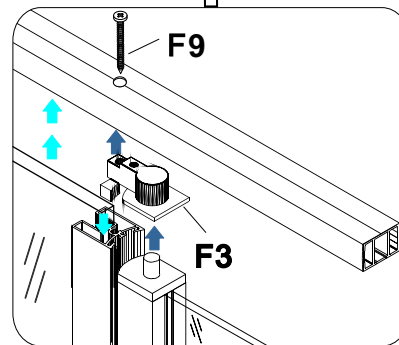

RAVENNA No1

Οδηγίες Εγκατάστασης Installation Manual

KIOTO OVAL

Απαραίτητα εργαλεία Tools required

Περιγραφή Description	Εικόνα Image	Περιγραφή Description	Εικόνα Image
Μέτρο Tape measure		Δράπανο Drill	
Αλφάδι Spirit level		Σταυροκατσάβιδο Screwdriver	
Μολύβι Pencil		Ματσόλα Mallet	
Τρυπάνι Ø6mm Ø6mm Drill bit		Σιλικόνη Silicone Sealant	
Τρυπάνι Ø3mm Ø3mm Drill bit		Γάντια Gloves	
Γυαλιά προστασίας Protection eyeglasses			

Το προϊόν είναι βαρύ και μπορεί να απαιτούνται δύο άτομα για την εγκατάσταση.
This product is heavy and may require two people to install.

F1  ST4X12 X6	F2  X6	F3  X2	F4  Ø 3.0mm X1	F5  ST 4x30 X6
F6  X2	F7  X2	F8  X2	F9  ST 4x30 X6	F10  ST 4x20 X2
E1  X2	E4  X1	B1  Ø6mm X8	B2  X2	

Αφήστε την σιλικόνη 24 ώρες να στεγνώσει, πριν την χρήση.
Τοποθετήστε σιλικόνη μόνο στην εξωτερική πλευρά
Allow 24 hours for silicone to dry before use .
Silicone on the outside edge only

5

1 2

5

2

3

4