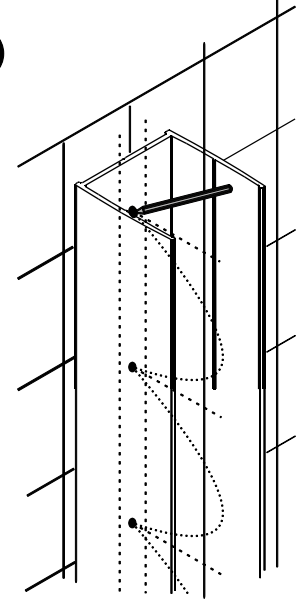

RAVENNA No1

Οδηγίες Εγκατάστασης Installation Manual

KIOTO OVAL

Απαραίτητα εργαλεία Tools required

Περιγραφή Description	Εικόνα Image	Περιγραφή Description	Εικόνα Image
Μέτρο Tape measure		Δράπανο Drill	
Αλφάδι Spirit level		Σταυροκατσάβιδο Screwdriver	
Μολύβι Pencil		Ματσόλα Mallet	
Τρυπάνι Ø6mm Ø6mm Drill bit		Σιλικόνη Silicone Sealant	
Τρυπάνι Ø3mm Ø3mm Drill bit		Γάντια Gloves	
Γυαλιά προστασίας Protection eyeglasses			

Το προϊόν είναι βαρύ και μπορεί να απαιτούνται δύο άτομα για την εγκατάσταση.
This product is heavy and may require two people to install.

F1  ST4X12 X6	F2  X6	F3  X2	F4  Ø 3.0mm X1	F5  ST 4x30 X6
F6  X2	F7  X2	F8  X2	F9  ST 4x30 X6	F10  ST 4x20 X2
E1  X2	E4  X1	B1  Ø6mm X8	B2  X2	

Αφήστε την σιλικόνη 24 ώρες να στεγνώσει, πριν την χρήση.
Τοποθετήστε σιλικόνη μόνο στην εξωτερική πλευρά
Allow 24 hours for silicone to dry before use .
Silicone on the outside edge only

5

1 2

5

2

3

4