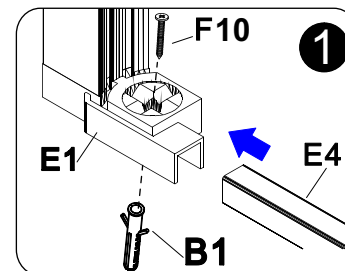

RAVENNA No1

Οδηγίες Εγκατάστασης Installation Manual

KIOTO OVAL

Απαραίτητα εργαλεία Tools required

Περιγραφή Description	Εικόνα Image	Περιγραφή Description	Εικόνα Image
Μέτρο Tape measure		Δράπανο Drill	
Αλφάδι Spirit level		Σταυροκατσάβιδο Screwdriver	
Μολύβι Pencil		Ματσόλα Mallet	
Τρυπάνι Ø6mm Ø6mm Drill bit		Σιλικόνη Silicone Sealant	
Τρυπάνι Ø3mm Ø3mm Drill bit		Γάντια Gloves	
Γυαλιά προστασίας Protection eyeglasses			

Το προϊόν είναι βαρύ και μπορεί να απαιτούνται δύο άτομα για την εγκατάσταση.
This product is heavy and may require two people to install.

F1  ST4X12 X6	F2  X6	F3  X2	F4  Ø 3.0mm X1	F5  ST 4x30 X6
F6  X2	F7  X2	F8  X2	F9  ST 4x30 X6	F10  ST 4x20 X2
E1  X2	E4  X1	B1  Ø6mm X8	B2  X2	

Αφήστε την σιλικόνη 24 ώρες να στεγνώσει, πριν την χρήση.
Τοποθετήστε σιλικόνη μόνο στην εξωτερική πλευρά
Allow 24 hours for silicone to dry before use .
Silicone on the outside edge only

5

1 2

5

2

3

4