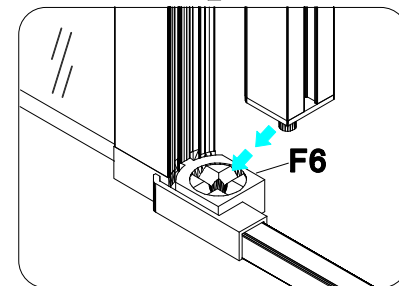

RAVENNA No1

Οδηγίες Εγκατάστασης Installation Manual

KIOTO OVAL

Απαραίτητα εργαλεία Tools required

Περιγραφή Description	Εικόνα Image	Περιγραφή Description	Εικόνα Image
Μέτρο Tape measure		Δράπανο Drill	
Αλφάδι Spirit level		Σταυροκατσάβιδο Screwdriver	
Μολύβι Pencil		Ματσόλα Mallet	
Τρυπάνι Ø6mm Ø6mm Drill bit		Σιλικόνη Silicone Sealant	
Τρυπάνι Ø3mm Ø3mm Drill bit		Γάντια Gloves	
Γυαλιά προστασίας Protection eyeglasses			

Το προϊόν είναι βαρύ και μπορεί να απαιτούνται δύο άτομα για την εγκατάσταση.
This product is heavy and may require two people to install.

F1  ST4X12 X6	F2  X6	F3  X2	F4  Ø 3.0mm X1	F5  ST 4x30 X6
F6  X2	F7  X2	F8  X2	F9  ST 4x30 X6	F10  ST 4x20 X2
E1  X2	E4  X1	B1  Ø6mm X8	B2  X2	

Αφήστε την σιλικόνη 24 ώρες να στεγνώσει, πριν την χρήση.
Τοποθετήστε σιλικόνη μόνο στην εξωτερική πλευρά
Allow 24 hours for silicone to dry before use .
Silicone on the outside edge only

5

1 2

5

2

3

4