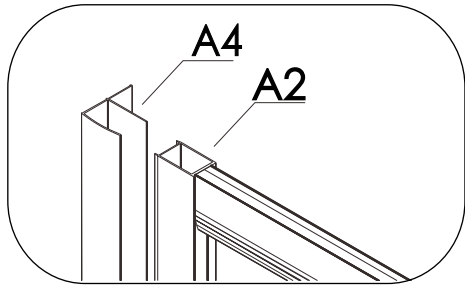

## Περιεχόμενα Contents

A1  2pcs	A2  1pcs	A3  1pcs	A4  2pcs	A6  1pcs
A7  Ø6mm 6pcs	A8  4x30 6pcs	A9  4x12 6pcs	A11  Ø3mm	A13  12pcs
A14  1pcs	A15  4x20 8pcs	A16  5x12 4pcs	A17  1pcs	A18  2pcs
A19  1pcs	A20  1pcs			

1

2

3

4

2

1

Αφήστε την σιλικόνη 24 ώρες να στεγνώσει, πριν την χρήση.  
Τοποθετήστε σιλικόνη μόνο στην εξωτερική πλευρά

Allow 24 hours for silicone to dry before use .  
Silicone on the outside edge only