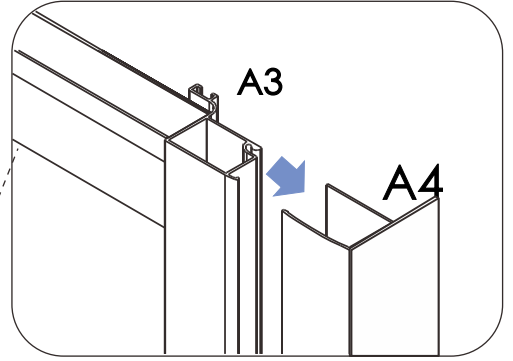

## Περιεχόμενα Contents

A1  2pcs	A2  1pcs	A3  1pcs	A4  2pcs	A6  1pcs
A7  Ø6mm 6pcs	A8  4x30 6pcs	A9  4x12 6pcs	A11  Ø3mm	A13  12pcs
A14  1pcs	A15  4x20 8pcs	A16  5x12 4pcs	A17  1pcs	A18  2pcs
A19  1pcs	A20  1pcs			

1

2

3

4

2

1

Αφήστε την σιλικόνη 24 ώρες να στεγνώσει, πριν την χρήση.  
Τοποθετήστε σιλικόνη μόνο στην εξωτερική πλευρά

Allow 24 hours for silicone to dry before use .  
Silicone on the outside edge only