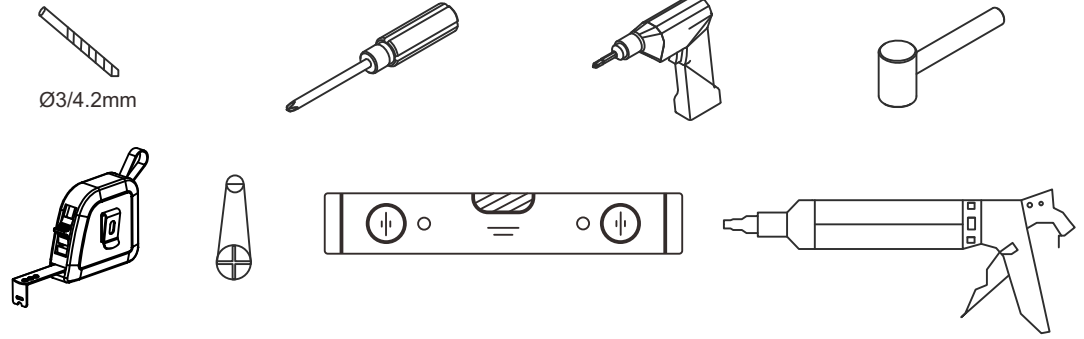

RAVENNA No1

LUXUS Side

Πριν ξεκινήσετε παρακαλώ διαβάστε τα παρακάτω:

Προσέξτε όταν μετακινείτε τα τζάμια.

Προσέξτε να μην χτυπηθούν οι άκρες ή οι γωνίες.

Το αλουμίνιο είναι ένα μαλακό μέταλλο και υφίσταται μία σειρά από επεξεργασίες μέχρι να έρθει στην τελική του μορφή.

Μερικά σημάδια στην επιφάνεια του είναι φυσιολογικά λόγω της επεξεργασίας.

Ο ποιοτικός μας έλεγχος διασφαλίζει ότι το προϊόν είναι άρτιο για την τοποθέτησή του.

Προσοχή κατά την τοποθέτηση βεβαιωθείτε ότι τα σημεία που τρυπάτε δεν έχουν σωλήνες ή καλώδια.

ΣΗΜΕΙΩΣΗ: Οι εικόνες μπορεί να διαφέρουν από την πραγματικότητα αλλά σε κάθε περίπτωση η τοποθέτηση είναι ίδια.