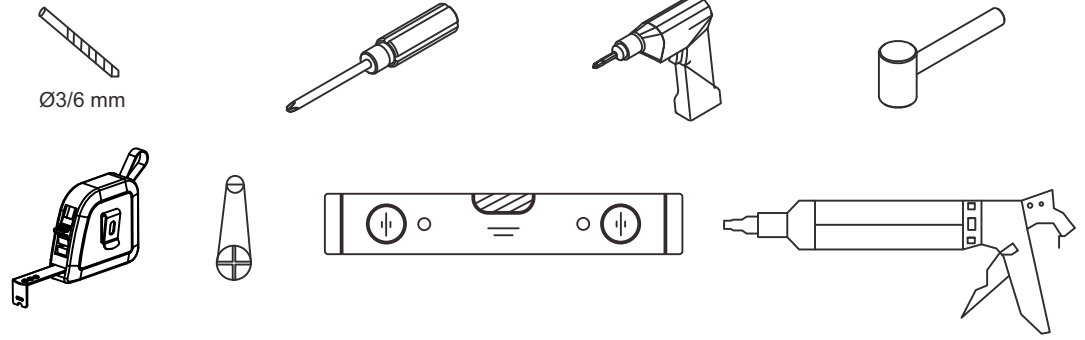

RAVENNA No1

LUXUS SINGLE

Πριν ξεκινήσετε παρακαλώ διαβάστε τα παρακάτω:

Προσέξτε όταν μετακινείτε τα τζάμια.

Προσέξτε να μην χτυπηθούν οι άκρες ή οι γωνίες.

Το αλουμίνιο είναι ένα μαλακό μέταλλο και υφίσταται μία σειρά από επεξεργασίες μέχρι να έρθει στην τελική του μορφή.

Μερικά σημάδια στην επιφάνεια του είναι φυσιολογικά λόγω της επεξεργασίας.

Ο ποιοτικός μας έλεγχος διασφαλίζει ότι το προϊόν είναι άρτιο για την τοποθέτησή του.

Προσοχή κατά την τοποθέτηση βεβαιωθείτε ότι τα σημεία που τρυπάτε δεν έχουν σωλήνες ή καλώδια.

ΣΗΜΕΙΩΣΗ: Οι εικόνες μπορεί να διαφέρουν από την πραγματικότητα αλλά σε κάθε περίπτωση η τοποθέτηση είναι ίδια.