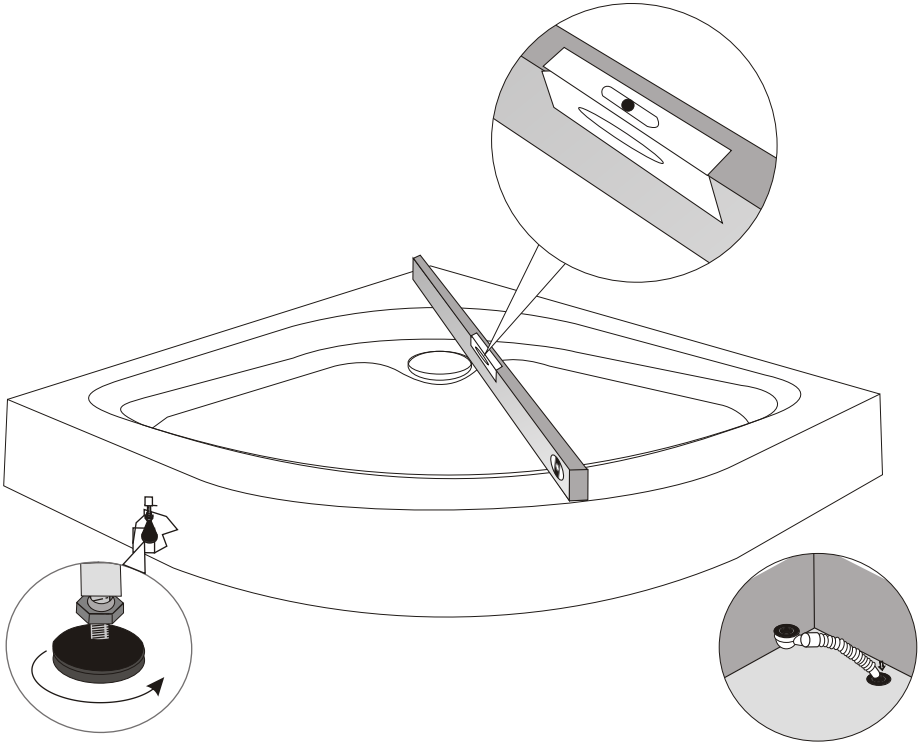

BRASIL

RAVENNA No 1

Ø3/4.2mm

Πριν ξεκινήσετε παρακαλώ διαβάστε τα παρακάτω:

Προσέξτε όταν μετακινείτε τα τζάμια.

Προσέξτε να μην χτυπηθούν οι άκρες ή οι γωνίες.

Το αλουμίνιο είναι ένα μαλακό μέταλλο και υφίσταται μία σειρά από επεξεργασίες μέχρι να έρθει στην τελική του μορφή.

Μερικά σημάδια στην επιφάνεια του είναι φυσιολογικά λόγω της επεξεργασίας.

Ο ποιοτικός μας έλεγχος διασφαλίζει ότι το προϊόν είναι άρτιο για την τοποθέτησή του.

Προσοχή κατά την τοποθέτηση βεβαιωθείτε ότι τα σημεία που τρυπάτε δεν έχουν σωλήνες ή καλώδια.

ΣΗΜΕΙΩΣΗ: Οι εικόνες μπορεί να διαφέρουν από την πραγματικότητα αλλά σε κάθε περίπτωση η τοποθέτηση είναι ίδια.

6	
x8	

12	
x2	