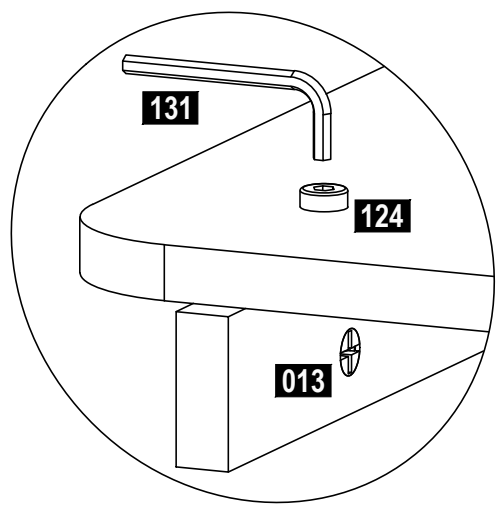

4 ADET

ACCESSORIE NO : 299  
M6\*25 VİDA

4 ADET

ACCESSORIE NO : 503  
Ø5x30 KAVELA

8 ADET

FR-002

NO	ADET/PCS	ÖLÇÜ/DIMENSIONS	NO	ADET/PCS	ÖLÇÜ/DIMENSIONS	NO	ADET/PCS	ÖLÇÜ/DIMENSIONS
01	2	720 X 747						
02	2	1184 X 695						
03	2	1168 X 70						
04	1	1274 X 665						
05	2	1300 X 50						
06	1	1184 X 395						
07	1	325 X 50						

**OPTIONAL**

**1**

524	299	095
		
4x	4x	12x

001		6x
002		6x
004		4x

<p><b>004</b></p>  <p>2x</p>	<p><b>001</b></p>  <p>6x</p>
<p><b>637</b></p>  <p>2x</p>	<p><b>002</b></p>  <p>18x</p>
<p><b>503</b></p>  <p>4x</p>	
<p><b>041</b></p>  <p>2x</p>	

4

2269

<p><b>004</b></p>  <p>2x</p>	<p><b>001</b></p>  <p>6x</p>
<p><b>002</b></p>  <p>2x</p>	<p><b>637</b></p>  <p>2x</p>
<p><b>503</b></p>  <p>4x</p>	
<p><b>041</b></p>  <p>2x</p>	

013	 6x
629	 4x

6x