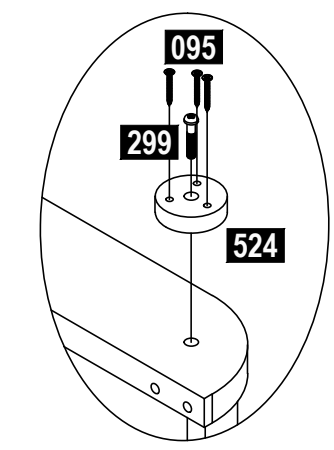

4 ADET

ACCESSORIE NO : 299  
M6\*25 VİDA

4 ADET

ACCESSORIE NO : 503  
Ø5x30 KAVELA

8 ADET

FR-002

NO	ADET/PCS	ÖLÇÜ/DIMENSIONS	NO	ADET/PCS	ÖLÇÜ/DIMENSIONS	NO	ADET/PCS	ÖLÇÜ/DIMENSIONS
01	2	720 X 747						
02	2	1184 X 695						
03	2	1168 X 70						
04	1	1274 X 665						
05	2	1300 X 50						
06	1	1184 X 395						
07	1	325 X 50						

**OPTIONAL**

**1**

524	299	095
		
4x	4x	12x

001		6x
002		6x
004		4x

<p><b>004</b></p>  <p>2x</p>	<p><b>001</b></p>  <p>6x</p>
<p><b>637</b></p>  <p>2x</p>	<p><b>002</b></p>  <p>18x</p>
<p><b>503</b></p>  <p>4x</p>	
<p><b>041</b></p>  <p>2x</p>	

4

2269

<p><b>004</b></p>  <p>2x</p>	<p><b>001</b></p>  <p>6x</p>
<p><b>002</b></p>  <p>2x</p>	<p><b>637</b></p>  <p>2x</p>
<p><b>503</b></p>  <p>4x</p>	
<p><b>041</b></p>  <p>2x</p>	

013	 6x
629	 4x

6x