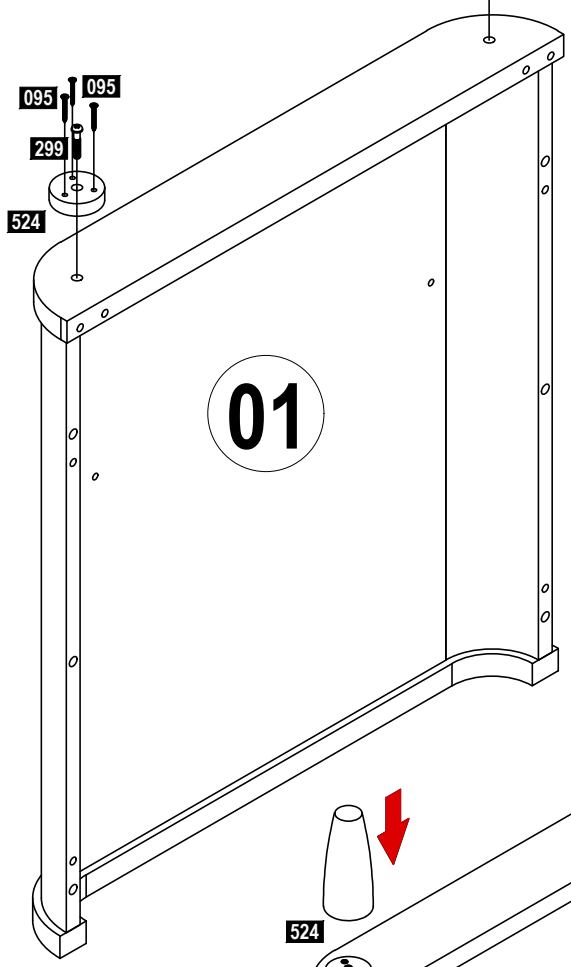

4 ADET

ACCESSORIE NO : 299  
M6\*25 VİDA

4 ADET

ACCESSORIE NO : 503  
Ø5x30 KAVELA

8 ADET

FR-002

NO	ADET/PCS	ÖLÇÜ/DIMENSIONS	NO	ADET/PCS	ÖLÇÜ/DIMENSIONS	NO	ADET/PCS	ÖLÇÜ/DIMENSIONS
01	2	720 X 747						
02	2	1184 X 695						
03	2	1168 X 70						
04	1	1274 X 665						
05	2	1300 X 50						
06	1	1184 X 395						
07	1	325 X 50						

**OPTIONAL**

**1**

524	299	095
		
4x	4x	12x

001		6x
002		6x
004		4x

<p><b>004</b></p>  <p>2x</p>	<p><b>001</b></p>  <p>6x</p>
<p><b>637</b></p>  <p>2x</p>	<p><b>002</b></p>  <p>18x</p>
<p><b>503</b></p>  <p>4x</p>	
<p><b>041</b></p>  <p>2x</p>	