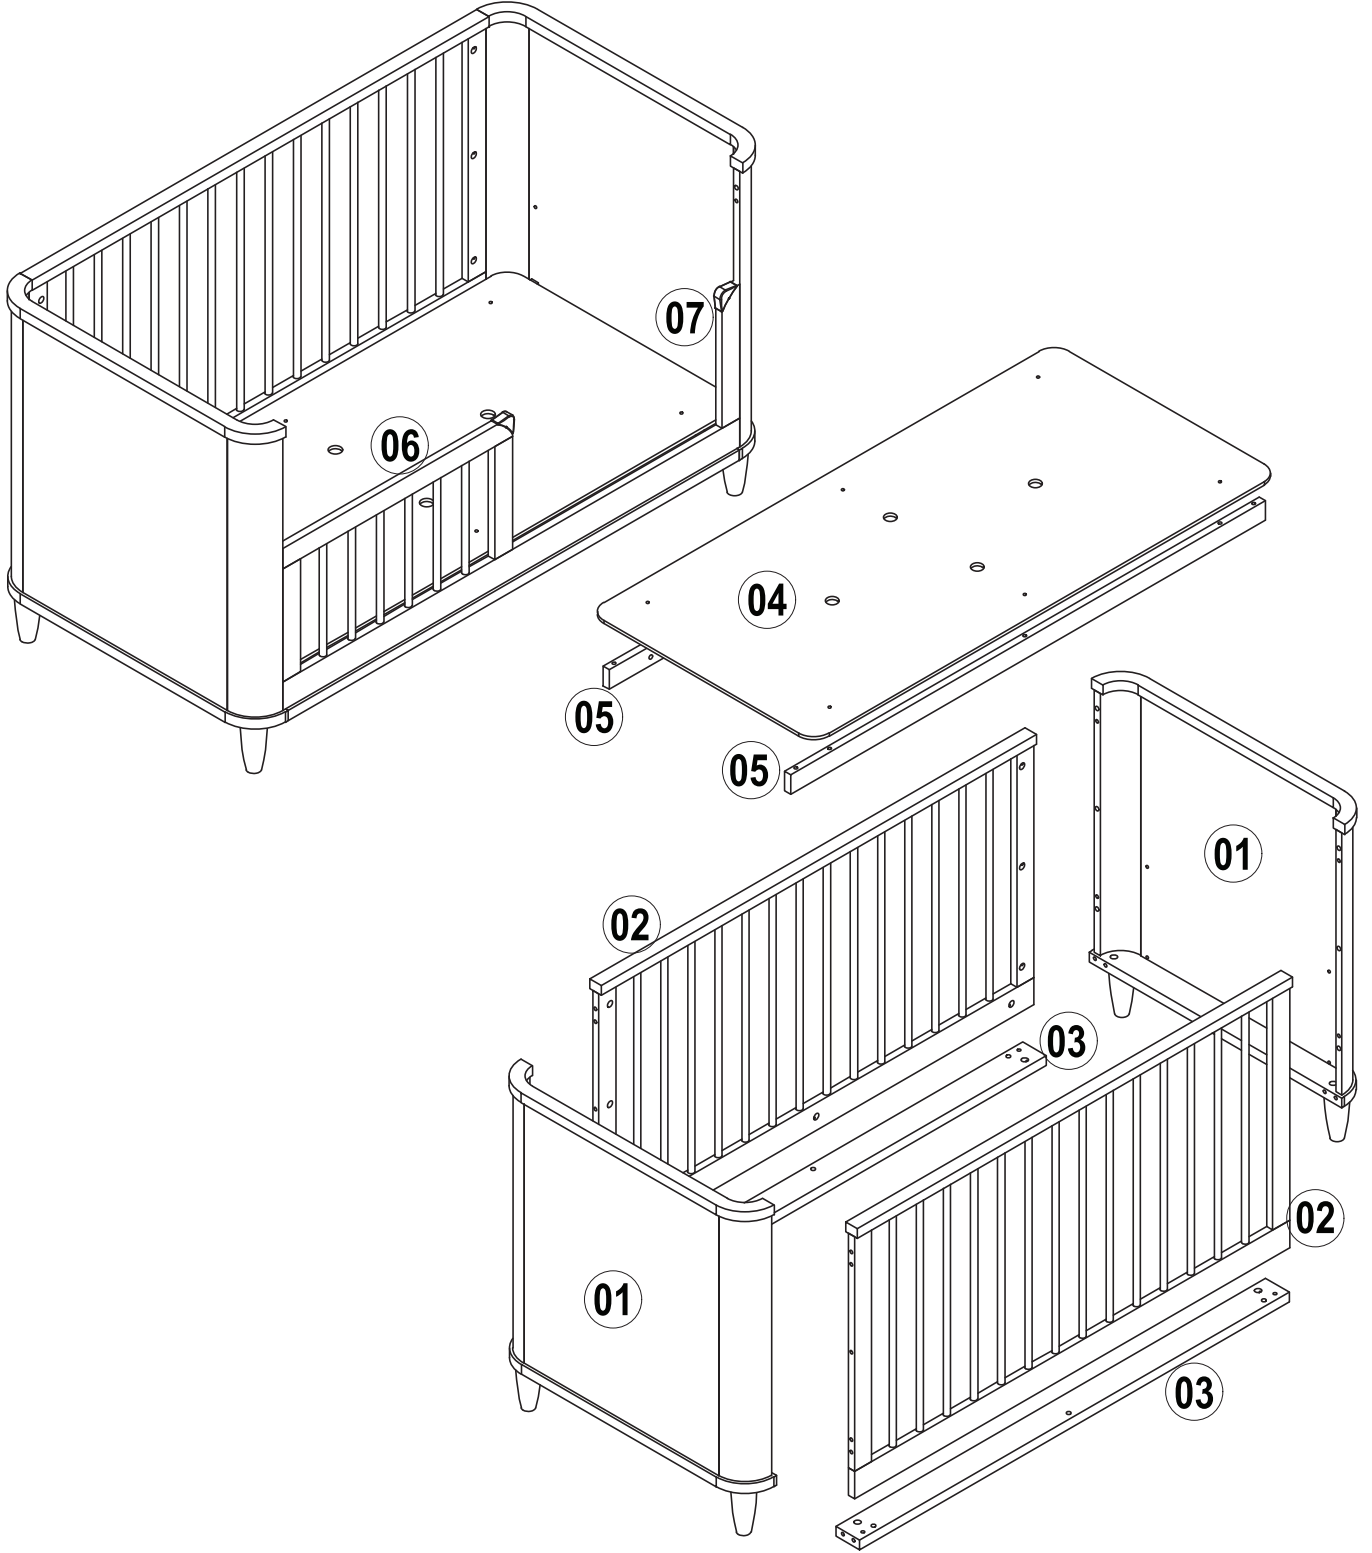

4 ADET

ACCESSORIE NO : 299  
M6\*25 VİDA

4 ADET

ACCESSORIE NO : 503  
Ø5x30 KAVELA

8 ADET

FR-002

NO	ADET/PCS	ÖLÇÜ/DIMENSIONS	NO	ADET/PCS	ÖLÇÜ/DIMENSIONS	NO	ADET/PCS	ÖLÇÜ/DIMENSIONS
01	2	720 X 747						
02	2	1184 X 695						
03	2	1168 X 70						
04	1	1274 X 665						
05	2	1300 X 50						
06	1	1184 X 395						
07	1	325 X 50						