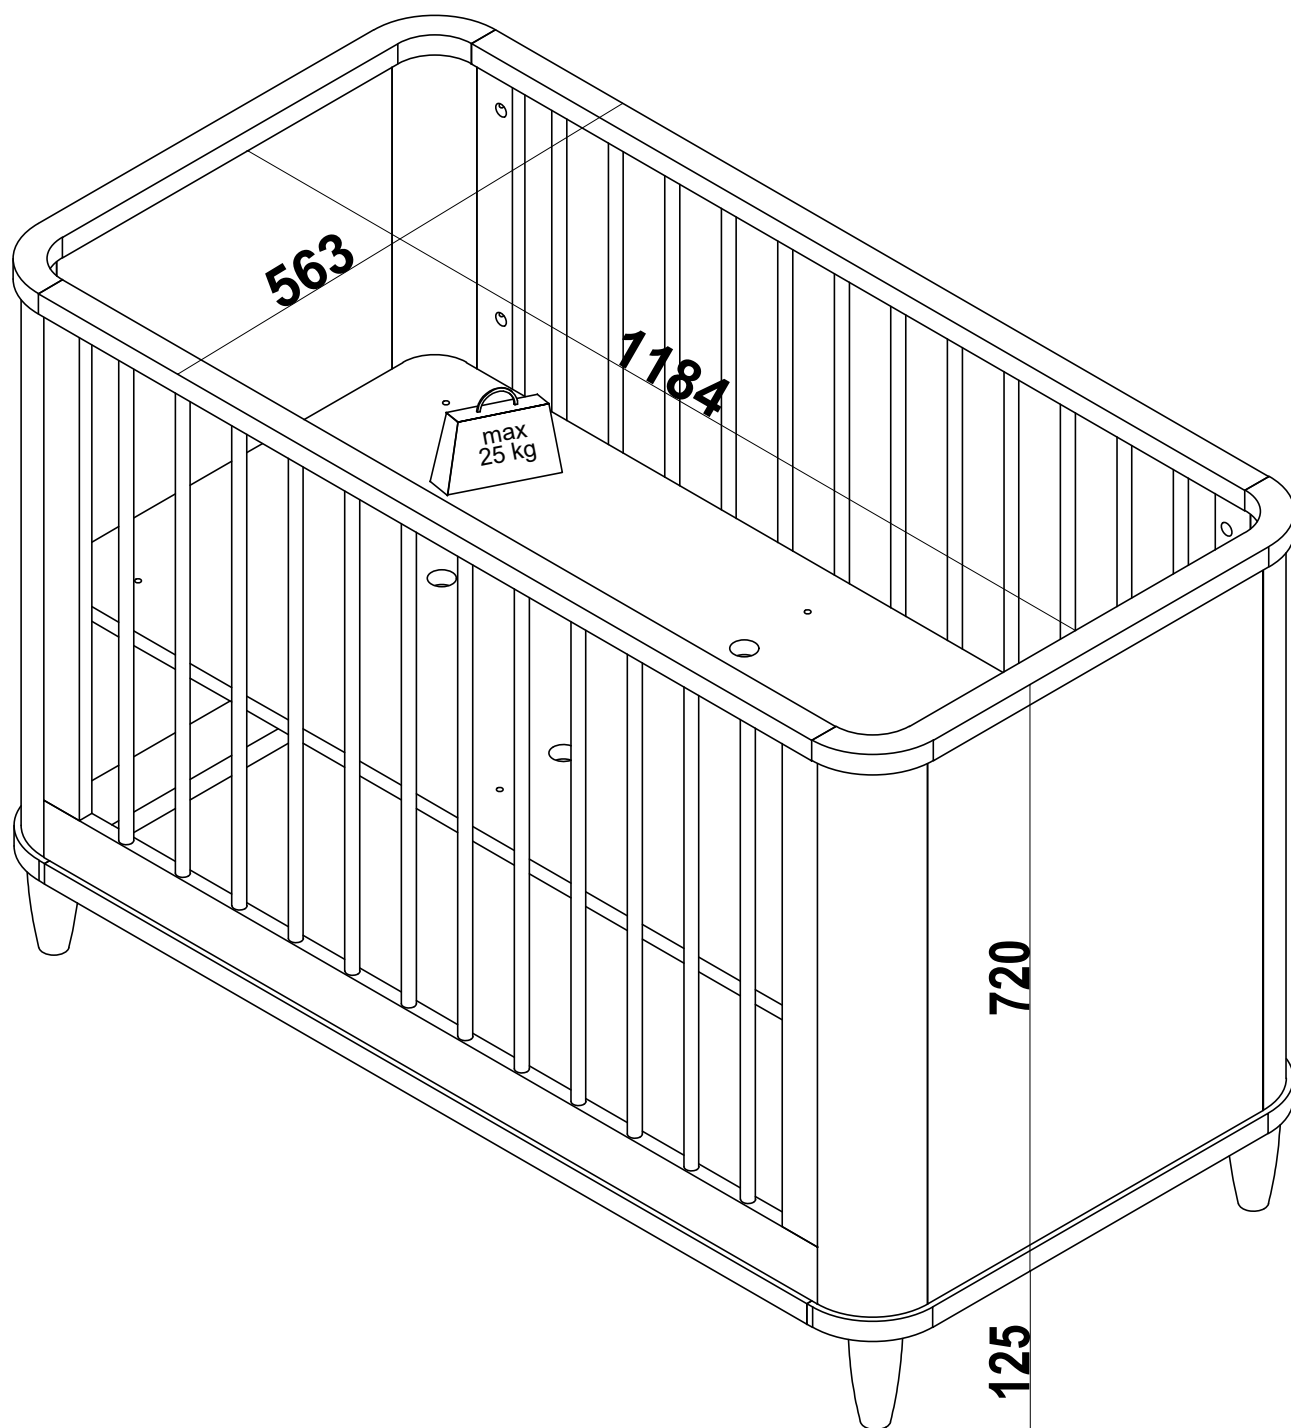

524	299	095
4x	4x	12x