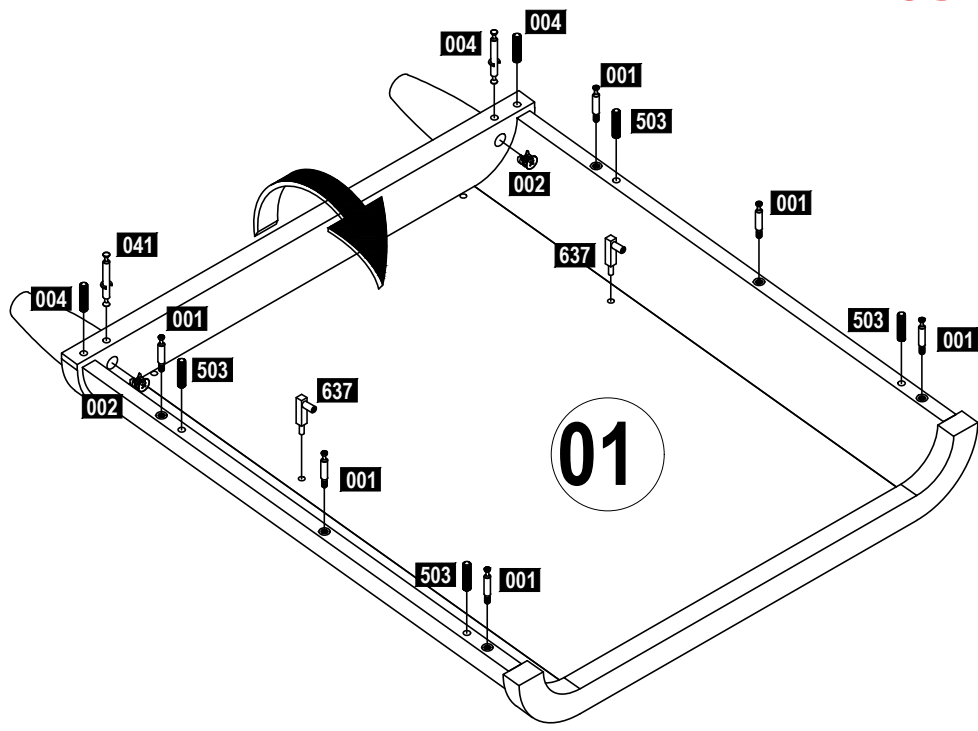

4

2269

004 2x	001 6x
002 2x	637 2x
503 4x	
041 2x