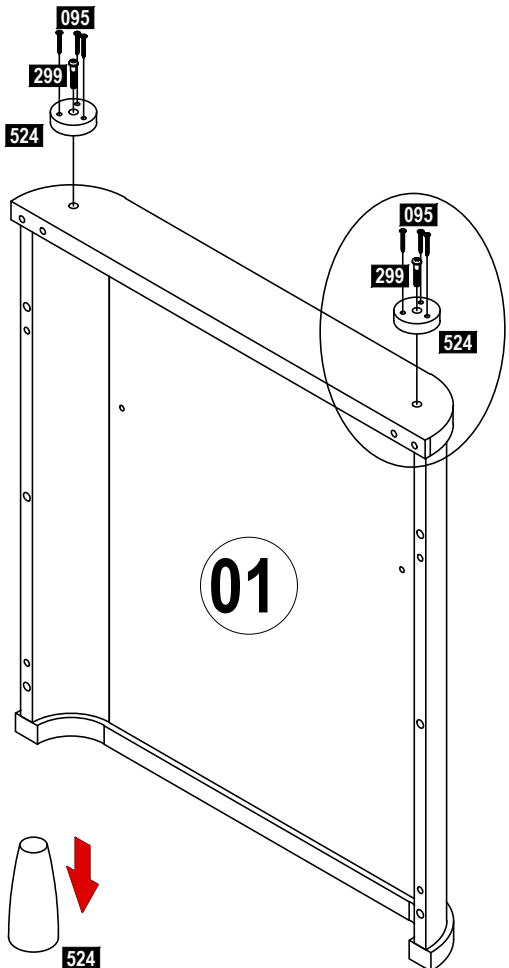

4 ADET

ACCESSORIE NO : 299  
M6\*25 VİDA

4 ADET

ACCESSORIE NO : 503  
Ø5x30 KAVELA

8 ADET

FR-002

NO	ADET/PCS	ÖLÇÜ/DIMENSIONS	NO	ADET/PCS	ÖLÇÜ/DIMENSIONS	NO	ADET/PCS	ÖLÇÜ/DIMENSIONS
01	2	720 X 747						
02	2	1184 X 695						
03	2	1168 X 70						
04	1	1274 X 665						
05	2	1300 X 50						
06	1	1184 X 395						
07	1	325 X 50						

**OPTIONAL**

**1**

524	299	095
		
4x	4x	12x

001		6x
002		6x
004		4x

<p><b>004</b></p>  <p>2x</p>	<p><b>001</b></p>  <p>6x</p>
<p><b>637</b></p>  <p>2x</p>	<p><b>002</b></p>  <p>18x</p>
<p><b>503</b></p>  <p>4x</p>	
<p><b>041</b></p>  <p>2x</p>	