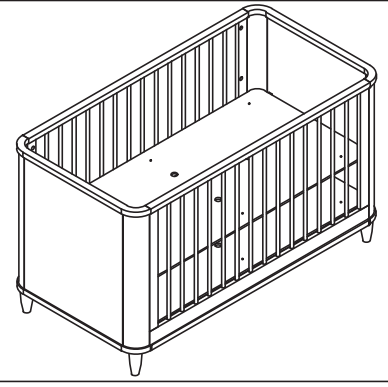

# caploonba

GRUP : ADEN  
GROUP : ADEN

ÜRÜN : ÇOK FONKSİYONELLİ BEŞİK 70X130  
PRODUCT : MULTIFUNCTIONAL CRADLE 70X130

RENK : SİS GRİ & BEYAZ  
COLOUR : FOG GREY & WHITE

KOD : 2269  
CODE : 2269