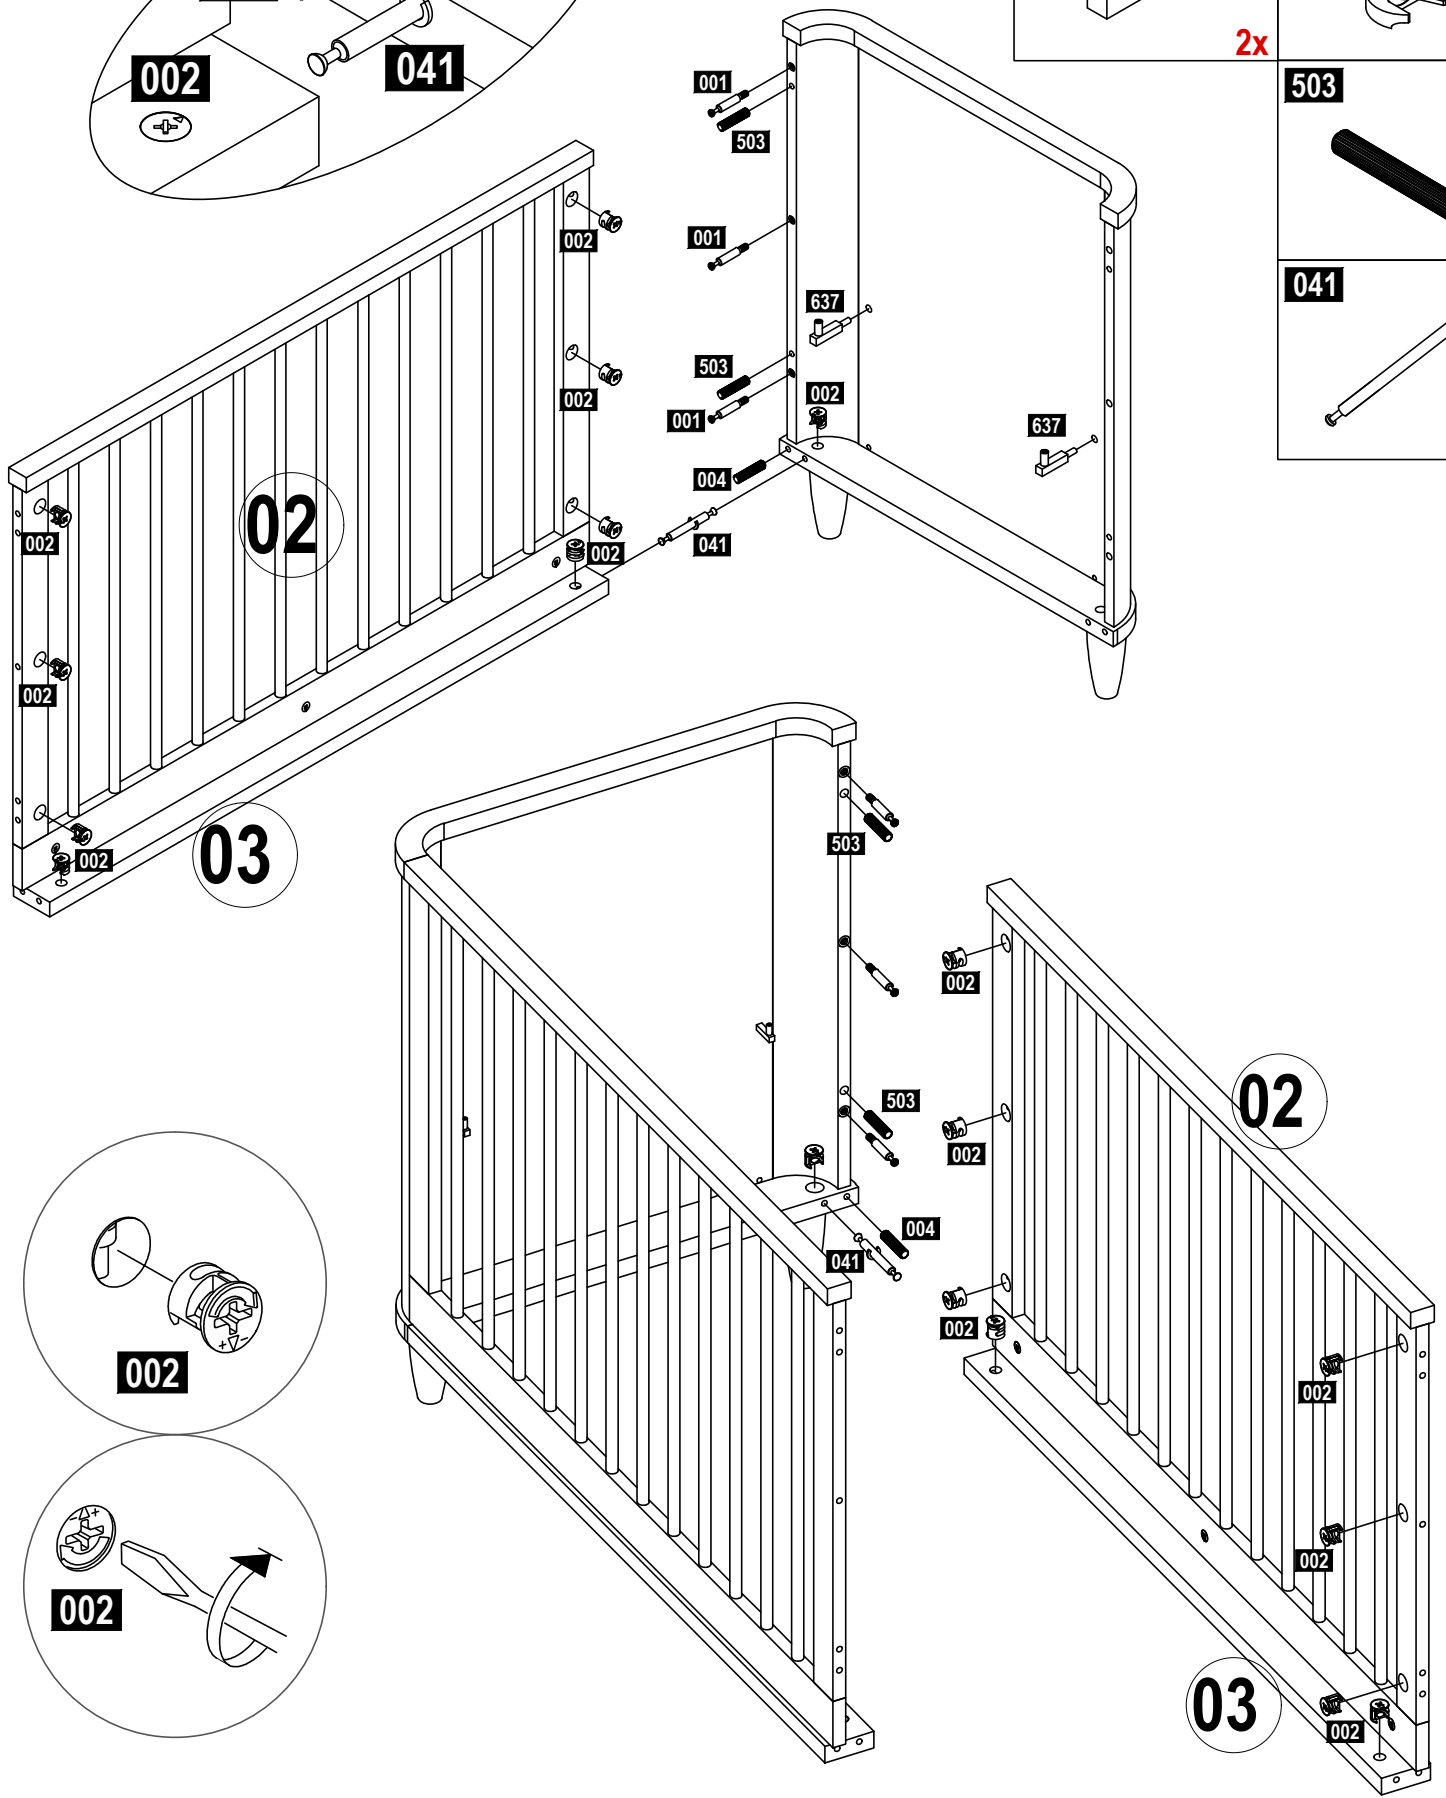

4 ADET

ACCESSORIE NO : 299  
M6\*25 VİDA

4 ADET

ACCESSORIE NO : 503  
Ø5x30 KAVELA

8 ADET

FR-002

NO	ADET/PCS	ÖLÇÜ/DIMENSIONS	NO	ADET/PCS	ÖLÇÜ/DIMENSIONS	NO	ADET/PCS	ÖLÇÜ/DIMENSIONS
01	2	720 X 747						
02	2	1184 X 695						
03	2	1168 X 70						
04	1	1274 X 665						
05	2	1300 X 50						
06	1	1184 X 395						
07	1	325 X 50						

**OPTIONAL**

**1**

524	299	095
		
4x	4x	12x

001		6x
002		6x
004		4x

<p><b>004</b></p>  <p>2x</p>	<p><b>001</b></p>  <p>6x</p>
<p><b>637</b></p>  <p>2x</p>	<p><b>002</b></p>  <p>18x</p>
<p><b>503</b></p>  <p>4x</p>	
<p><b>041</b></p>  <p>2x</p>	