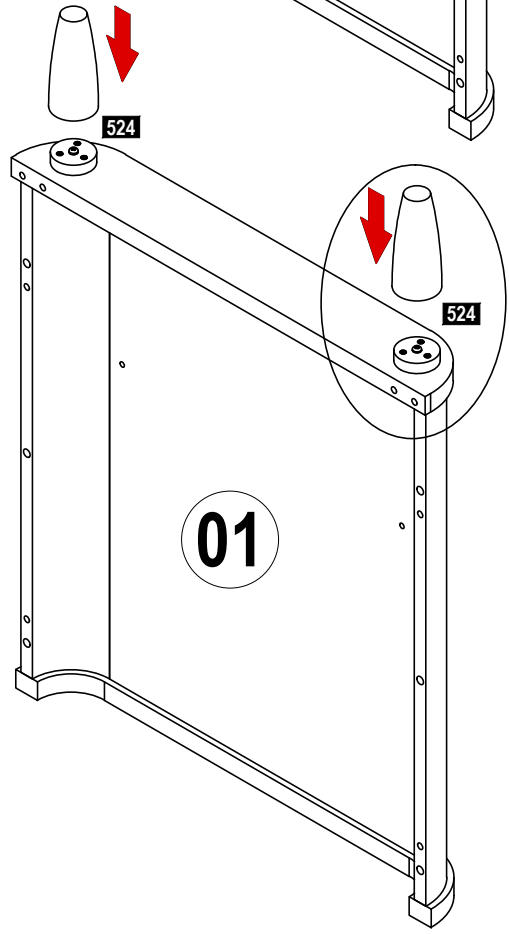

4 ADET

ACCESSORIE NO : 299  
M6\*25 VİDA

4 ADET

ACCESSORIE NO : 503  
Ø5x30 KAVELA

8 ADET

FR-002

NO	ADET/PCS	ÖLÇÜ/DIMENSIONS	NO	ADET/PCS	ÖLÇÜ/DIMENSIONS	NO	ADET/PCS	ÖLÇÜ/DIMENSIONS
01	2	720 X 747						
02	2	1184 X 695						
03	2	1168 X 70						
04	1	1274 X 665						
05	2	1300 X 50						
06	1	1184 X 395						
07	1	325 X 50						

**OPTIONAL**

**1**

524	299	095
		
4x	4x	12x

001		6x
002		6x
004		4x

<p><b>004</b></p>  <p>2x</p>	<p><b>001</b></p>  <p>6x</p>
<p><b>637</b></p>  <p>2x</p>	<p><b>002</b></p>  <p>18x</p>
<p><b>503</b></p>  <p>4x</p>	
<p><b>041</b></p>  <p>2x</p>	