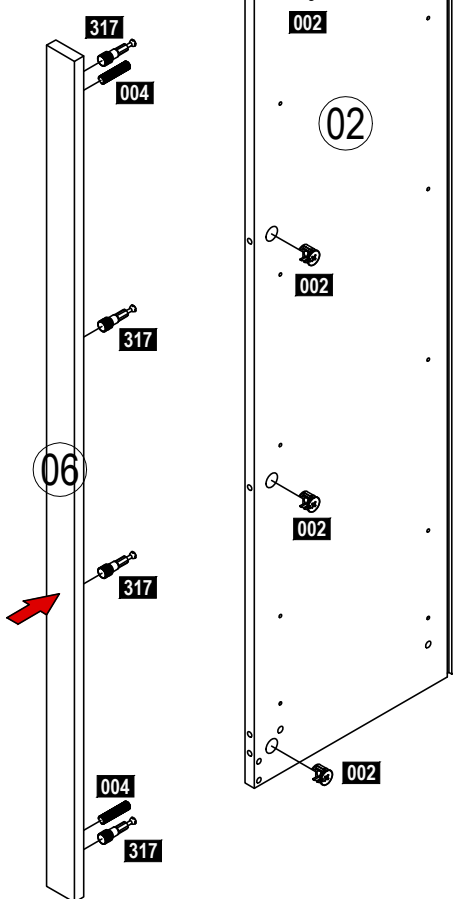

1

2177

095

002

317

004

020