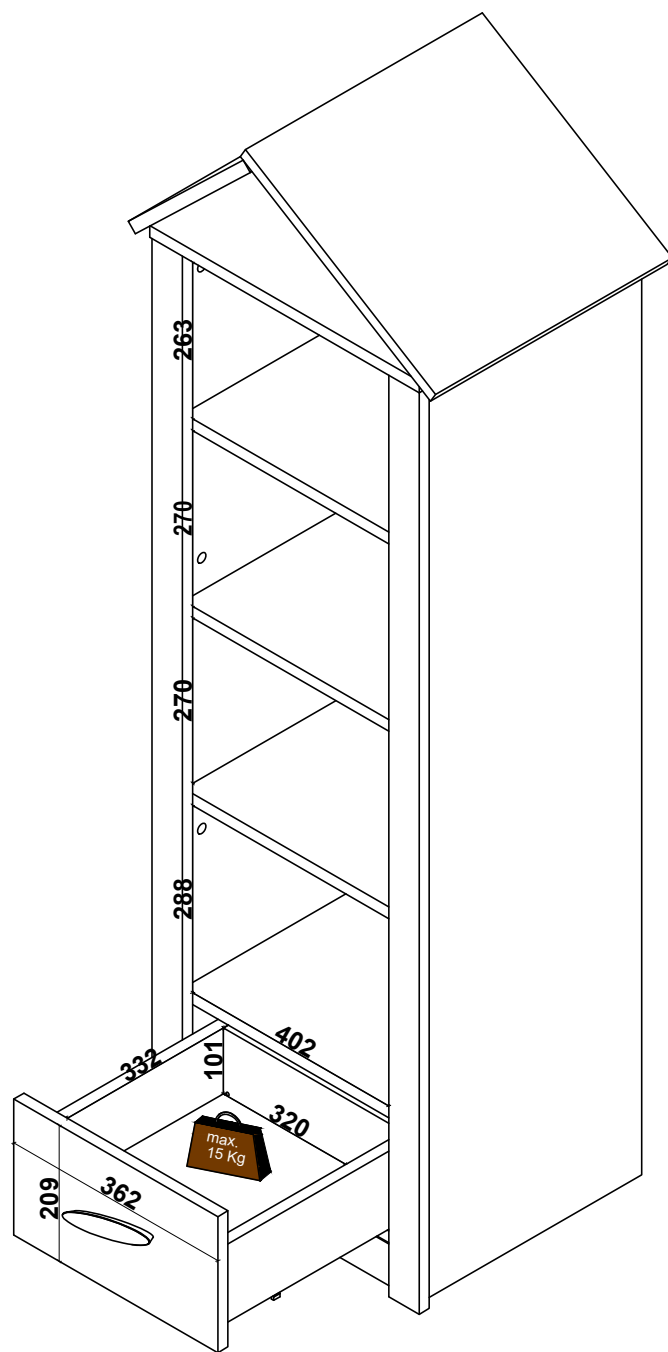

caploonba

GRUP : PİNK HOUSE
GROUP : PİNK HOUSE
ÜRÜN : KİTAPLIK
PRODUCT : BOOKCASE
RENK : DOĞAL HUŞ&PEMBE
COLOUR : NATURAL BİRCH&PINK

KOD : 2177
CODE : 2177

AKSESUAR LİSTESİ / ACCESSORIES LIST

<p>ACCESSORIE NO : 002 TİTUS MİNİFİX GÖVDE</p>  <p>22 ADET</p>	<p>ACCESSORIE NO : 317 10'LUK MİNİFİX MİL</p>  <p>22 ADET</p>	<p>ACCESSORIE NO : 004 Ø8x30 KAVELA</p>  <p>14 ADET</p>	<p>ACCESSORIE NO : 020 MİNİFİX TAPA BEYAZ</p>  <p>14 ADET</p>	<p>ACCESSORIE NO : 011 ARKALIK SABİTLEME 3.5x25 S.VİDASI</p>  <p>10 ADET</p>
<p>ACCESSORIE NO : 410 TANDEM RAY 350 (SAMET)</p>  <p>1 TAKIM</p>	<p>ACCESSORIE NO : 563 RAFİX MİL (11)</p>  <p>10 ADET</p>	<p>ACCESSORIE NO : 095 4*30 MM S. VİDASI</p>  <p>4 ADET</p>	<p>ACCESSORIE NO : 120 6.3*13 MM EURO VİDA</p>  <p>17 ADET</p>	<p>ACCESSORIE NO : 406 PLS. RAF PİMİ EURO VİDALI</p>  <p>13 ADET</p>
<p>ACCESSORIE NO : 418 ATLAS KULP BEYAZ</p>  <p>1 ADET</p>	<p>ACCESSORIE NO : 533 3,9*28 MM PLS.VİDA</p>  <p>2 ADET</p>			

YEDEK AKSESUAR SİPARİŞLERİNİ RESME BAKARAK VERİNİZ. (Örn:ACCESSORIE.NO:008 - RAFİX MİL - 1 Ad.)
PLEASE ORDER THE ACCESSORIES ACCORDING TO THE REFERENCE NUMBER ON THE DRAWING(EXAMPLE ACCESSORIE NO-008 RAFİX MİL 1.PCS.)

FR-002

NO	ADET/PCS	ÖLÇÜ/DIMENSIONS	NO	ADET/PCS	ÖLÇÜ/DIMENSIONS	NO	ADET/PCS	ÖLÇÜ/DIMENSIONS
01	1	1419 x 395	11	1	1348 x 413			
02	1	1419 x 395	12	3	402 x 374			
03	1	402 x 393	13	1	402 x 374			
04	2	353 x 70	14	1	362 x 209			
05	1	402 x 64	15	1	350 x 120			
06	2	1418 x 54	16	1	320 x 120			
07	1	478 x 415	17	1	350 x 120			
08	1	420 x 283	18	1	337 x 330			
09	1	420 x 396						
10	1	469 x 177						