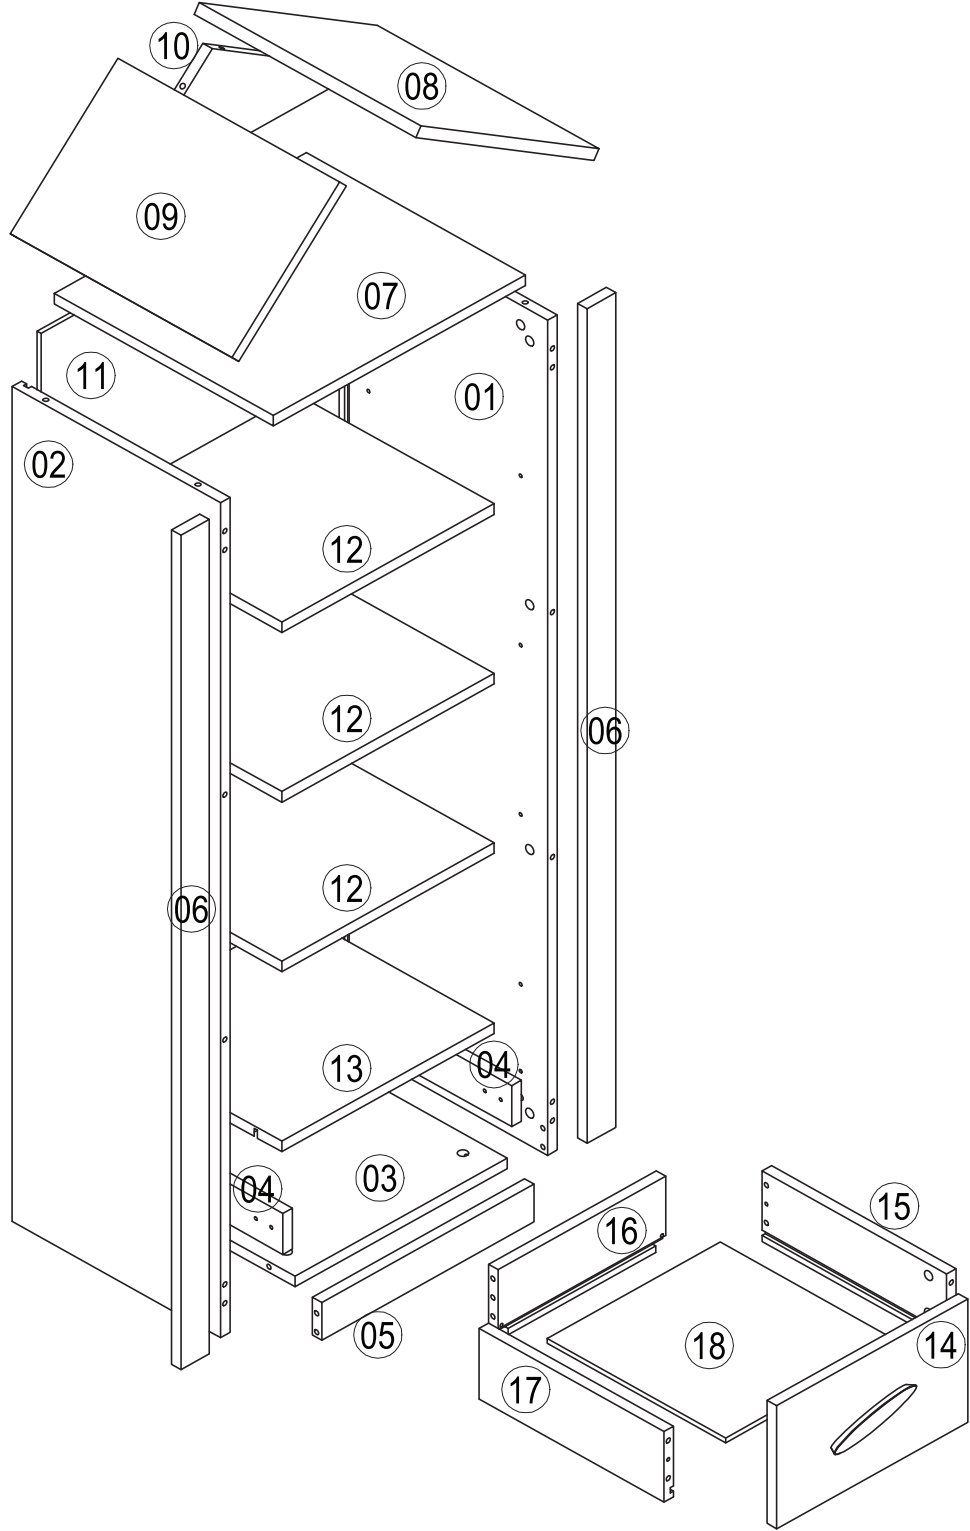

caploonba

GRUP : PİNK HOUSE
GROUP : PİNK HOUSE
ÜRÜN : KİTAPLIK
PRODUCT : BOOKCASE
RENK : DOĞAL HUŞ&PEMBE
COLOUR : NATURAL BİRCH&PINK

KOD : 2177
CODE : 2177

AKSESUAR LİSTESİ / ACCESSORIES LIST

<p>ACCESSORIE NO : 002 TİTUS MİNİFİX GÖVDE</p>  <p>22 ADET</p>	<p>ACCESSORIE NO : 317 10'LUK MİNİFİX MİL</p>  <p>22 ADET</p>	<p>ACCESSORIE NO : 004 Ø8x30 KAVELA</p>  <p>14 ADET</p>	<p>ACCESSORIE NO : 020 MİNİFİX TAPA BEYAZ</p>  <p>14 ADET</p>	<p>ACCESSORIE NO : 011 ARKALIK SABİTLEME 3.5x25 S.VİDASI</p>  <p>10 ADET</p>
<p>ACCESSORIE NO : 410 TANDEM RAY 350 (SAMET)</p>  <p>1 TAKIM</p>	<p>ACCESSORIE NO : 563 RAFİX MİL (11)</p>  <p>10 ADET</p>	<p>ACCESSORIE NO : 095 4*30 MM S. VİDASI</p>  <p>4 ADET</p>	<p>ACCESSORIE NO : 120 6.3*13 MM EURO VİDA</p>  <p>17 ADET</p>	<p>ACCESSORIE NO : 406 PLS. RAF PİMİ EURO VİDALI</p>  <p>13 ADET</p>
<p>ACCESSORIE NO : 418 ATLAS KULP BEYAZ</p>  <p>1 ADET</p>	<p>ACCESSORIE NO : 533 3,9*28 MM PLS.VİDA</p>  <p>2 ADET</p>			

YEDEK AKSESUAR SİPARİŞLERİNİ RESME BAKARAK VERİNİZ. (Örn:ACCESSORIE.NO:008 - RAFİX MİL - 1 Ad.)
PLEASE ORDER THE ACCESSORIES ACCORDING TO THE REFERENCE NUMBER ON THE DRAWING(EXAMPLE ACCESSORIE NO-008 RAFİX MİL 1.PCS.)

FR-002

NO	ADET/PCS	ÖLÇÜ/DIMENSIONS	NO	ADET/PCS	ÖLÇÜ/DIMENSIONS	NO	ADET/PCS	ÖLÇÜ/DIMENSIONS
01	1	1419 x 395	11	1	1348 x 413			
02	1	1419 x 395	12	3	402 x 374			
03	1	402 x 393	13	1	402 x 374			
04	2	353 x 70	14	1	362 x 209			
05	1	402 x 64	15	1	350 x 120			
06	2	1418 x 54	16	1	320 x 120			
07	1	478 x 415	17	1	350 x 120			
08	1	420 x 283	18	1	337 x 330			
09	1	420 x 396						
10	1	469 x 177						