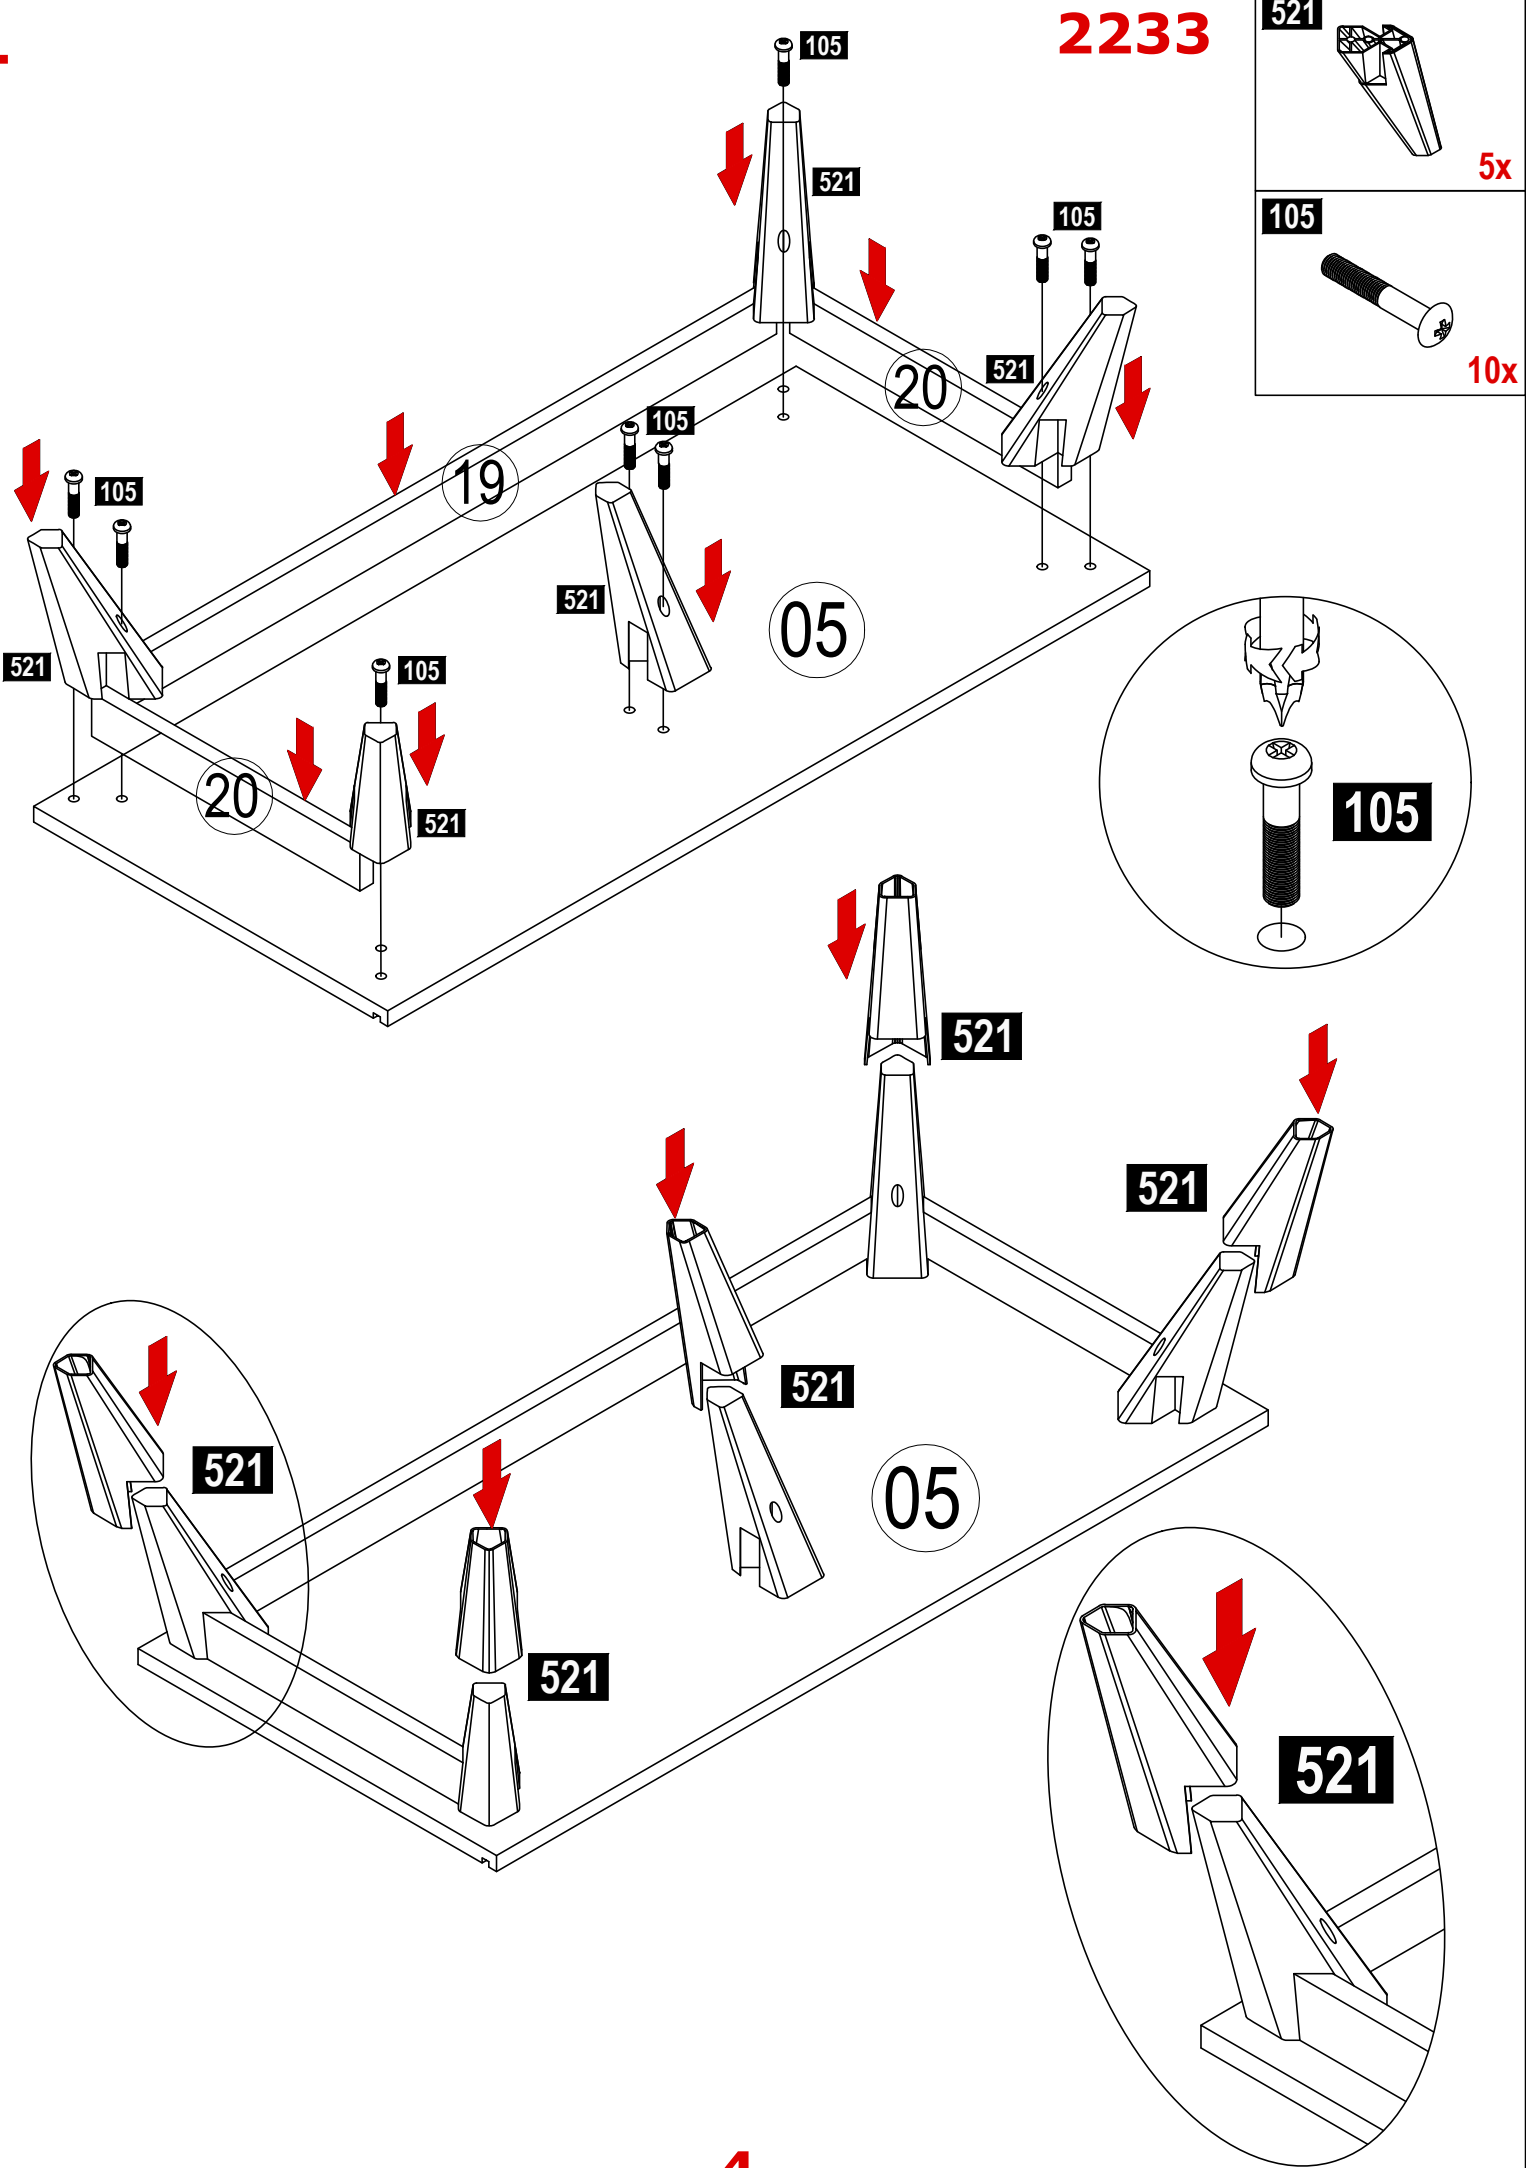

FR-002

NO	ADET/PCS	ÖLÇÜ/DIMENSIONS	NO	ADET/PCS	ÖLÇÜ/DIMENSIONS	NO	ADET/PCS	ÖLÇÜ/DIMENSIONS
01	1	718 x 445	11	1	711 x 194	21	2	985 x 361
02	1	718 x 445	12	2	413 x 157			
03	1	510 x 426	13	3	400 x 120			
04	1	510 x 426	14	3	400 x 120			
05	1	1012 x 470	15	2	352 x 120			
06	1	1012 x 470	16	2	387 x 362			
07	1	686 x 426	17	1	640 x 120			
08	1	686 x 426	18	1	650 x 387			
09	2	426 x 270	19	1	888 x 50			
10	2	514 x 295	20	2	353 x 50			

YEDEK PARÇA SİPARİŞLERİNİ RESME BAKARAK PARÇA NUMARASINA GÖRE VERİNİZ
PLEASE ORDER THE SPARE PARTS ACCORDING TO THE REFERENCE NUMBER ON THE DRAWING

1

2233

- 002**  4x
- 317**  4x
- 004**  4x
- 020**  2x

3