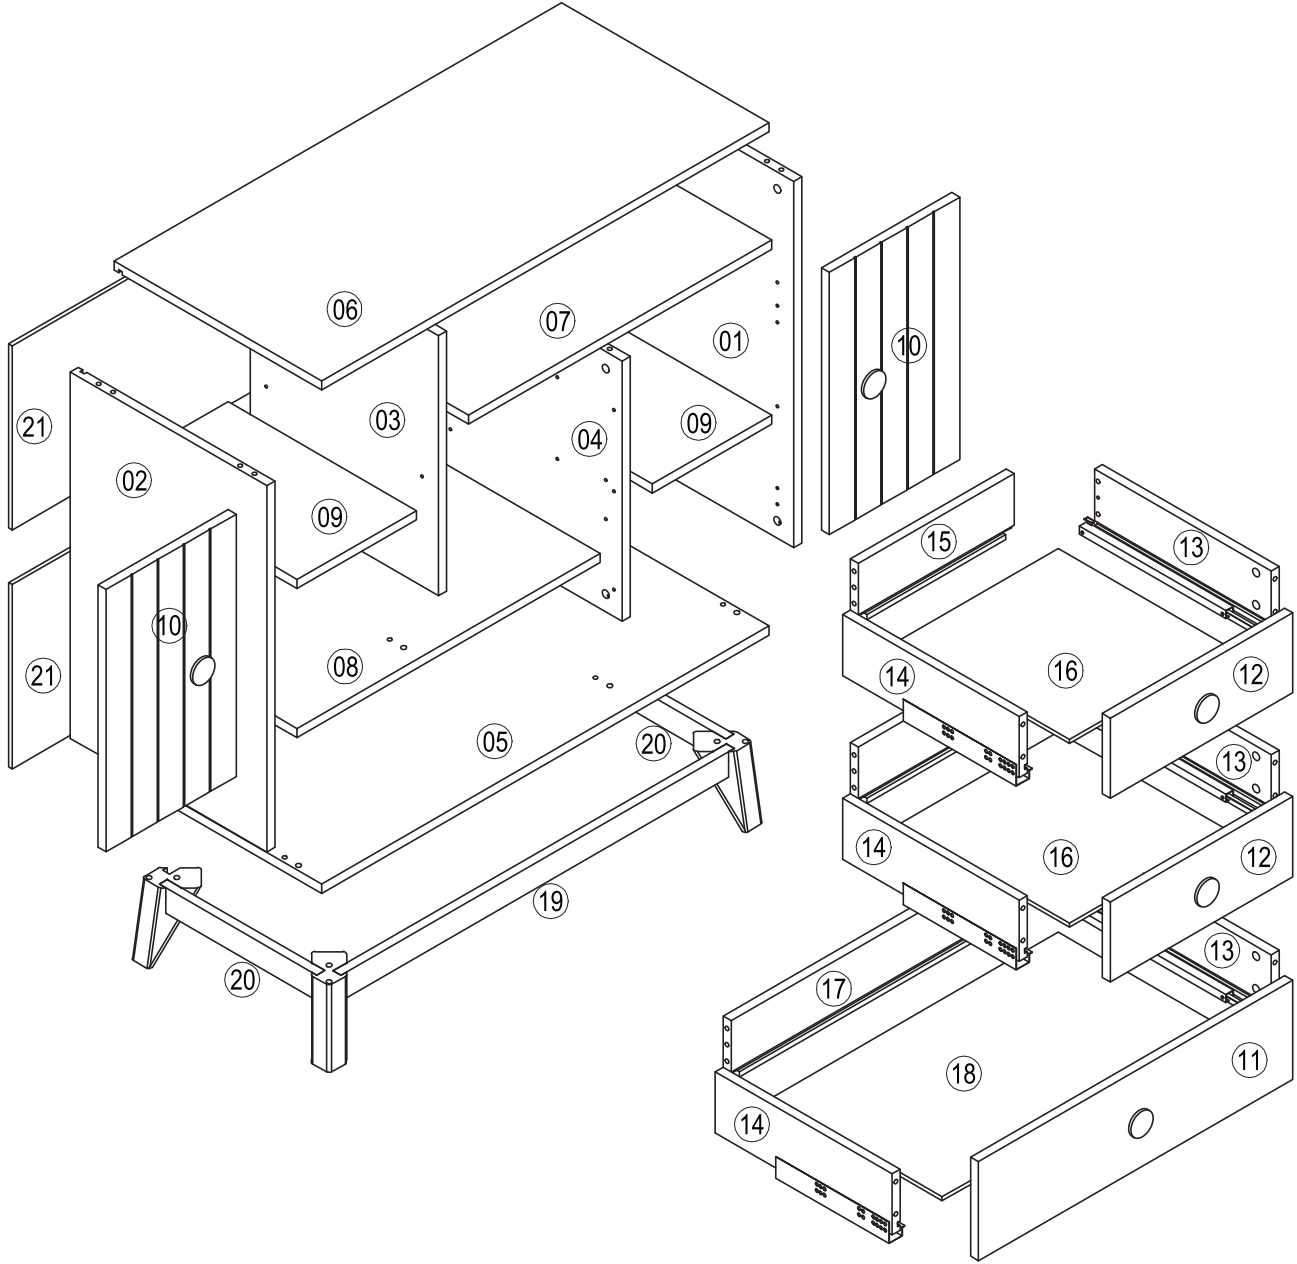

FR-002

NO	ADET/PCS	ÖLÇÜ/DIMENSIONS	NO	ADET/PCS	ÖLÇÜ/DIMENSIONS	NO	ADET/PCS	ÖLÇÜ/DIMENSIONS
01	1	718 x 445	11	1	711 x 194	21	2	985 x 361
02	1	718 x 445	12	2	413 x 157			
03	1	510 x 426	13	3	400 x 120			
04	1	510 x 426	14	3	400 x 120			
05	1	1012 x 470	15	2	352 x 120			
06	1	1012 x 470	16	2	387 x 362			
07	1	686 x 426	17	1	640 x 120			
08	1	686 x 426	18	1	650 x 387			
09	2	426 x 270	19	1	888 x 50			
10	2	514 x 295	20	2	353 x 50			

YEDEK PARÇA SİPARİŞLERİNİ RESME BAKARAK PARÇA NUMARASINA GÖRE VERİNİZ
PLEASE ORDER THE SPARE PARTS ACCORDING TO THE REFERENCE NUMBER ON THE DRAWING

1

2233

- 002**  4x
- 317**  4x
- 004**  4x
- 020**  2x

3