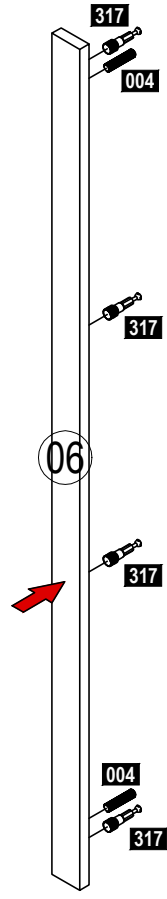

10 ADET

ACCESSORIE NO : 011  
ARKALIK SABİTLEME  
3.5x25 S.VİDASI

10 ADET

ACCESSORIE NO : 410  
TANDEM RAY 350  
(SAMET)

1 TAKIM

ACCESSORIE NO : 563  
RAFİX MİL (11)

10 ADET

ACCESSORIE NO : 095  
4\*30 MM S. VİDASI

4 ADET

ACCESSORIE NO : 120  
6.3\*13 MM EURO VİDA

17 ADET

ACCESSORIE NO : 406  
PLS. RAF PİMİ EURO VİDALI

13 ADET

ACCESSORIE NO : 418  
ATLAS KULP  
KAYIN

1 ADET

ACCESSORIE NO : 533  
3,9\*28 MM PLS.VİDA

FR-002

NO	ADET/PCS	ÖLÇÜ/DIMENSIONS	NO	ADET/PCS	ÖLÇÜ/DIMENSIONS	NO	ADET/PCS	ÖLÇÜ/DIMENSIONS
01	1	1419 x 395	11	1	1348 x 413			
02	1	1419 x 395	12	3	402 x 374			
03	1	402 x 393	13	1	402 x 374			
04	2	353 x 70	14	1	362 x 209			
05	1	402 x 64	15	1	350 x 120			
06	2	1418 x 54	16	1	320 x 120			
07	1	478 x 415	17	1	350 x 120			
08	1	420 x 283	18	1	337 x 330			
09	1	420 x 396						
10	1	469 x 177						

YEDEK PARÇA SİPARİŞLERİNİ RESME BAKARAK PARÇA NUMARASINA GÖRE VERİNİZ  
PLEASE ORDER THE SPARE PARTS ACCORDING TO THE REFERENCE NUMBER ON THE DRAWING

4x

8x

8x

4x

6x

4x

4x