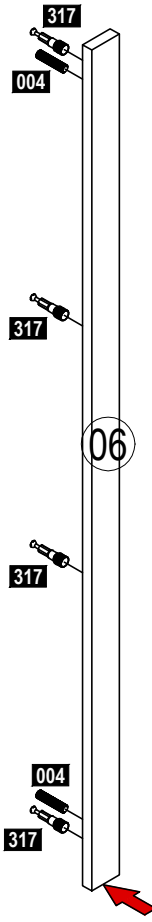

10 ADET

ACCESSORIE NO : 011  
ARKALIK SABİTLEME  
3.5x25 S.VİDASI

10 ADET

ACCESSORIE NO : 410  
TANDEM RAY 350  
(SAMET)

1 TAKIM

ACCESSORIE NO : 563  
RAFİX MİL (11)

10 ADET

ACCESSORIE NO : 095  
4\*30 MM S. VİDASI

4 ADET

ACCESSORIE NO : 120  
6.3\*13 MM EURO VİDA

17 ADET

ACCESSORIE NO : 406  
PLS. RAF PİMİ EURO VİDALI

13 ADET

ACCESSORIE NO : 418  
ATLAS KULP  
KAYIN

1 ADET

ACCESSORIE NO : 533  
3,9\*28 MM PLS.VİDA

FR-002

NO	ADET/PCS	ÖLÇÜ/DIMENSIONS	NO	ADET/PCS	ÖLÇÜ/DIMENSIONS	NO	ADET/PCS	ÖLÇÜ/DIMENSIONS
01	1	1419 x 395	11	1	1348 x 413			
02	1	1419 x 395	12	3	402 x 374			
03	1	402 x 393	13	1	402 x 374			
04	2	353 x 70	14	1	362 x 209			
05	1	402 x 64	15	1	350 x 120			
06	2	1418 x 54	16	1	320 x 120			
07	1	478 x 415	17	1	350 x 120			
08	1	420 x 283	18	1	337 x 330			
09	1	420 x 396						
10	1	469 x 177						

YEDEK PARÇA SİPARİŞLERİNİ RESME BAKARAK PARÇA NUMARASINA GÖRE VERİNİZ  
PLEASE ORDER THE SPARE PARTS ACCORDING TO THE REFERENCE NUMBER ON THE DRAWING

4x

8x

8x

4x

6x

4x

4x